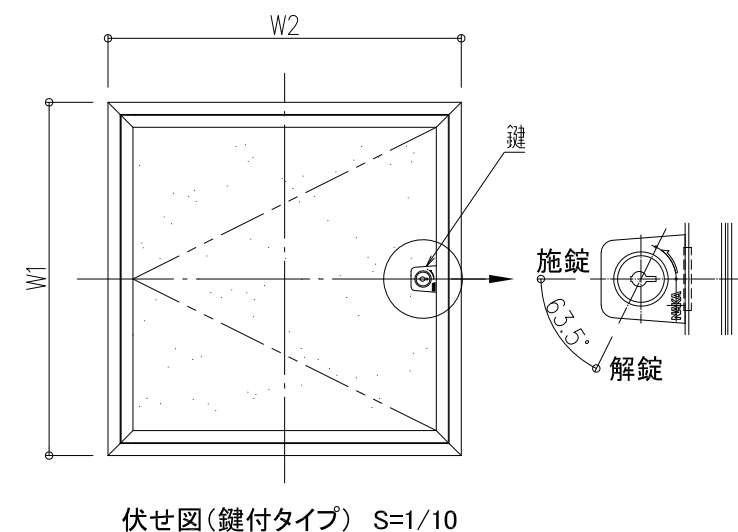

品名： 気密天井点検口
ハイハッチ

形式： ハイハッチNT
気密タイプ(鍵付仕様)

- 仕様：
- 内枠・外枠
アルミニウム押出形材A6063S-T5
色：シルバー(アルマイト処理)
ホワイト(焼付塗装)
特注仕上(焼付塗装)可能【枠のみ】
 - 操作軸
亜鉛ダイカスト(ニッケルクロムめっき)
 - ボード押え金具
溶融亜鉛めっき鋼板
 - パッキン
発泡PE
 - チャンネルキャッチ(オプション)
溶融亜鉛めっき鋼板
 - 鍵:P201のみ
 - 気密性能
A-4等級(JIS A 4706)

注意
本製品は受注生産品です。
納期等は営業担当へお問合せ下さい。

(社)公共建築協会評価品

図面名称：
各詳細図・チャンネルキャッチ施工図・鍵付図

尺度：
1/3 1/10
作成日：2017.04.03
(2022.4.11改訂)

サイズ：
A3
File Name：
HH-NT-K-02

型番	寸法 W1×W2 (mm)	L1	L2	L3	L4	L5	シルバー	ホワイト
HH-NT-K303 HH-NT-K303W	316.2×316.2	280×275.8	303	305	316.2	237.4×275.8	△	△
HH-NT-K454 HH-NT-K454W	467.2×467.2	431×426.8	454	456	467.2	388.4×426.8	△	△
HH-NT-K606 HH-NT-K606W	619.2×619.2	583×578.8	606	608	619.2	540.4×578.8	△	△