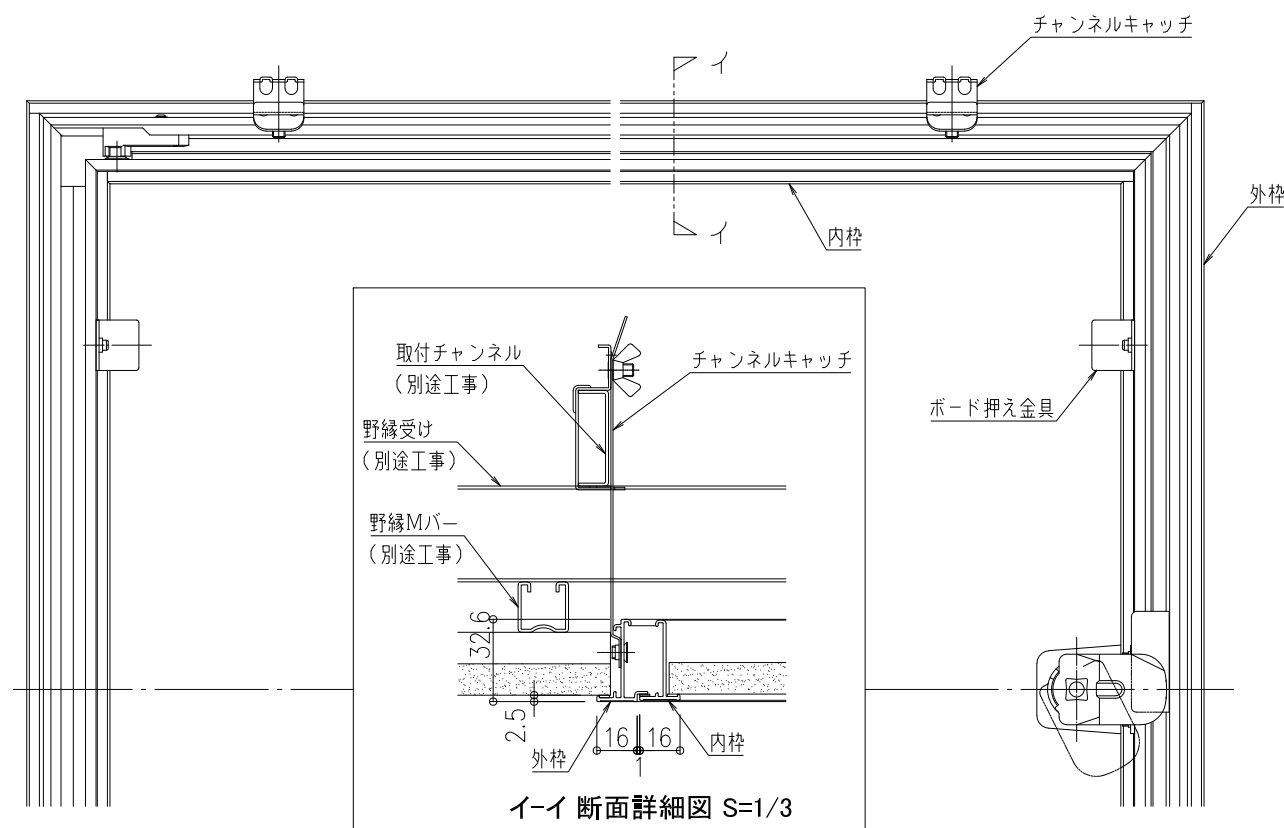

品名： 気密天井点検口
ハイハッチ

形式： ハイハッチNT
気密タイプ(鍵付仕様)

- 仕様：
- 内枠・外枠
アルミニウム押出形材A6063S-T5
色：シルバー(アルマイト処理)
ホワイト(焼付塗装)
特注仕上(焼付塗装)可能【枠のみ】
 - 操作軸
亜鉛ダイカスト(ニッケルクロムめっき)
 - ボード押え金具
溶融亜鉛めっき鋼板
 - パッキン
発泡PE
 - チャンネルキャッチ(オプション)
溶融亜鉛めっき鋼板
 - 鍵:P201のみ
 - 気密性能
A-4等級(JIS A 4706)

注意
本製品は受注生産品です。
納期等は営業担当へお問合せ下さい。

(社)公共建築協会評価品

図面名称：
各詳細図・チャンネルキャッチ施工図・鍵付図

尺度：
1/3 1/10
作成日：2017.04.03
(2022.4.11改訂)

サイズ：
A3
File Name：
HH-NT-K-02

型番	寸法 W1×W2 (mm)	L1	L2	L3	L4	L5	シルバー	ホワイト
HH-NT-K303 HH-NT-K303W	316.2×316.2	280×275.8	303	305	316.2	237.4×275.8	△	△
HH-NT-K454 HH-NT-K454W	467.2×467.2	431×426.8	454	456	467.2	388.4×426.8	△	△
HH-NT-K606 HH-NT-K606W	619.2×619.2	583×578.8	606	608	619.2	540.4×578.8	△	△