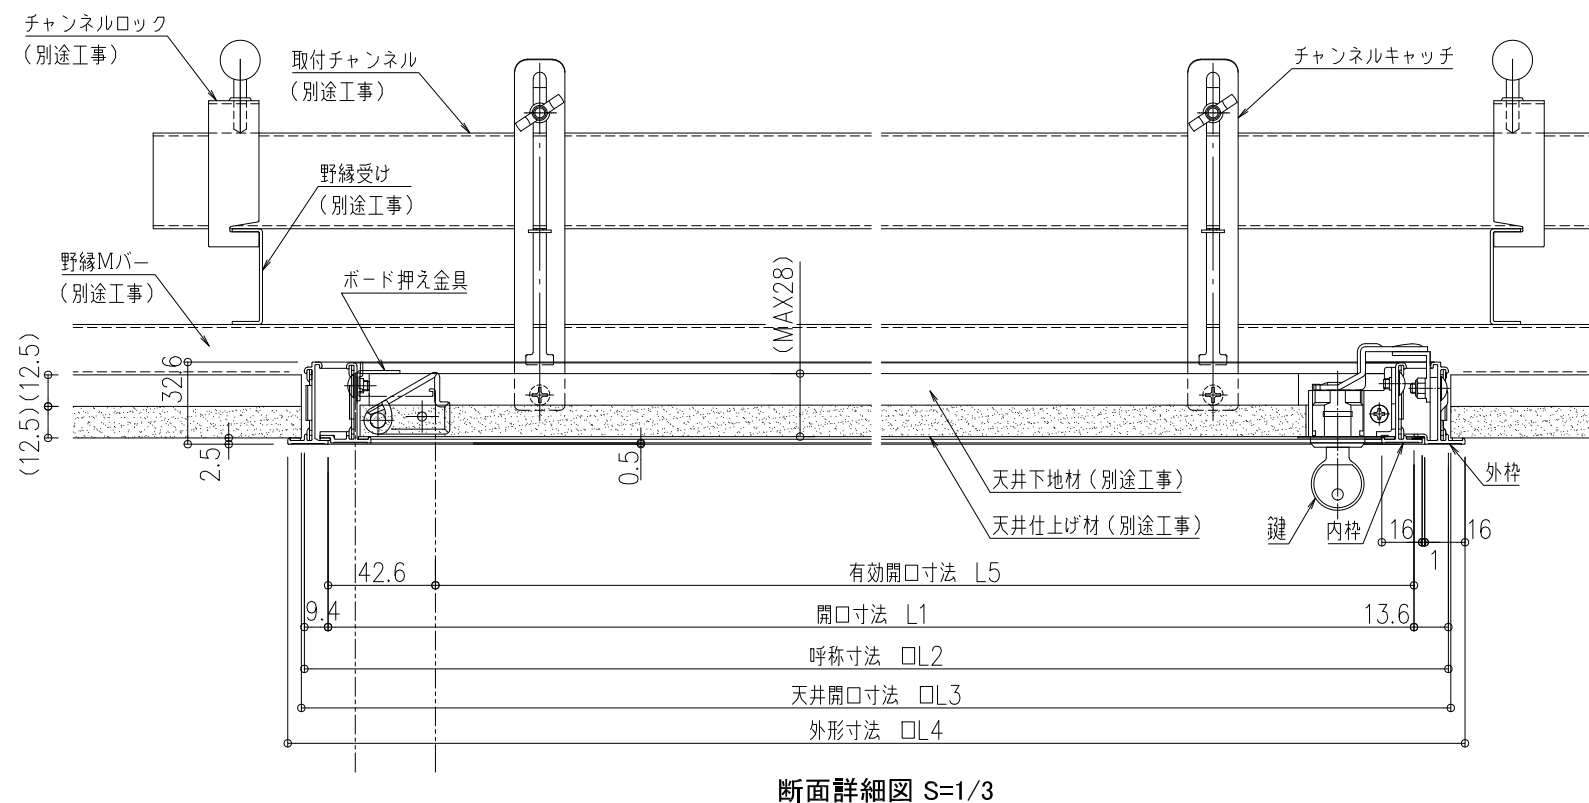

品名： 気密天井点検口
ハイハッチ

形式： ハイハッチNT
気密タイプ(鍵付仕様)

- 仕様：
- 内枠・外枠
アルミニウム押出形材A6063S-T5
色：シルバー(アルマイト処理)
ホワイト(焼付塗装)
特注仕上(焼付塗装)可能【枠のみ】
 - 操作軸
亜鉛ダイカスト(ニッケルクロムめっき)
 - ボード押え金具
溶融亜鉛めっき鋼板
 - パッキン
発泡PE
 - チャンネルキャッチ(オプション)
溶融亜鉛めっき鋼板
 - 鍵:P201のみ
 - 気密性能
A-4等級(JIS A 4706)

注意
本製品は受注生産品です。
納期等は営業担当へお問合せ下さい。

(社)公共建築協会評価品

図面名称：
各詳細図・チャンネルキャッチ施工図・鍵付図

尺度：
1/3 1/10
作成日：2017.04.03
(2022.4.11改訂)

サイズ：
A3
File Name：
HH-NT-K-02

型番	寸法 W1×W2 (mm)	L1	L2	L3	L4	L5	シルバー	ホワイト
HH-NT-K303 HH-NT-K303W	316.2×316.2	280×275.8	303	305	316.2	237.4×275.8	△	△
HH-NT-K454 HH-NT-K454W	467.2×467.2	431×426.8	454	456	467.2	388.4×426.8	△	△
HH-NT-K606 HH-NT-K606W	619.2×619.2	583×578.8	606	608	619.2	540.4×578.8	△	△