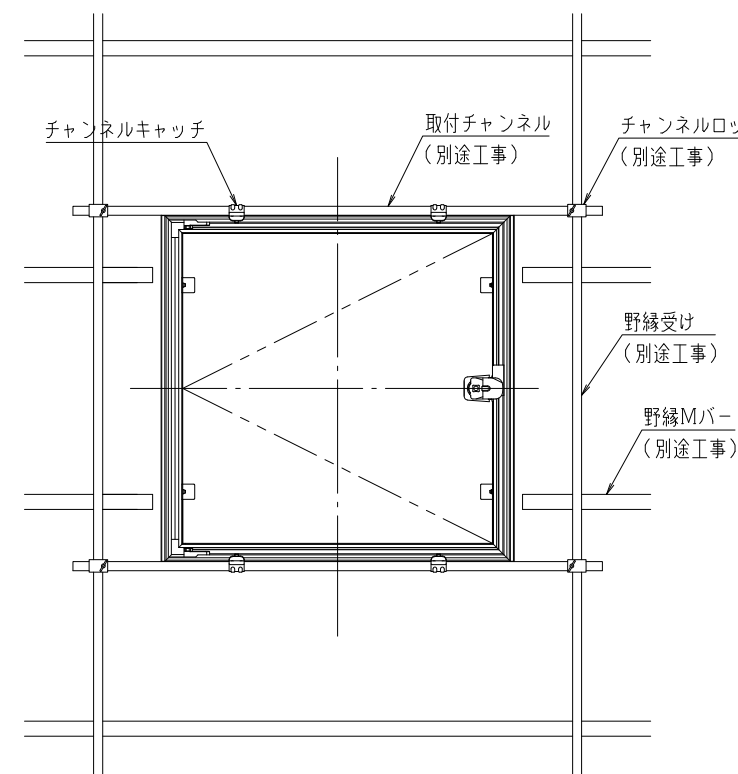

品名： 気密天井点検口
ハイハッチ

形式： ハイハッチNT
気密タイプ(鍵付仕様)

- 仕様：
- 内枠・外枠
アルミニウム押出形材A6063S-T5
色：シルバー(アルマイト処理)
ホワイト(焼付塗装)
特注仕上(焼付塗装)可能【枠のみ】
 - 操作軸
亜鉛ダイカスト(ニッケルクロムめっき)
 - ボード押え金具
溶融亜鉛めっき鋼板
 - パッキン
発泡PE
 - チャンネルキャッチ(オプション)
溶融亜鉛めっき鋼板
 - 鍵:P201のみ
 - 気密性能
A-4等級(JIS A 4706)

注意
本製品は受注生産品です。
納期等は営業担当へお問合せ下さい。

(社)公共建築協会評価品

図面名称：
各詳細図・チャンネルキャッチ施工図・鍵付図

尺度：
1/3 1/10
作成日：2017.04.03
(2022.4.11改訂)

サイズ：
A3
File Name：
HH-NT-K-02

型番	寸法 W1×W2 (mm)	L1	L2	L3	L4	L5	シルバー	ホワイト
HH-NT-K303 HH-NT-K303W	316.2×316.2	280×275.8	303	305	316.2	237.4×275.8	△	△
HH-NT-K454 HH-NT-K454W	467.2×467.2	431×426.8	454	456	467.2	388.4×426.8	△	△
HH-NT-K606 HH-NT-K606W	619.2×619.2	583×578.8	606	608	619.2	540.4×578.8	△	△