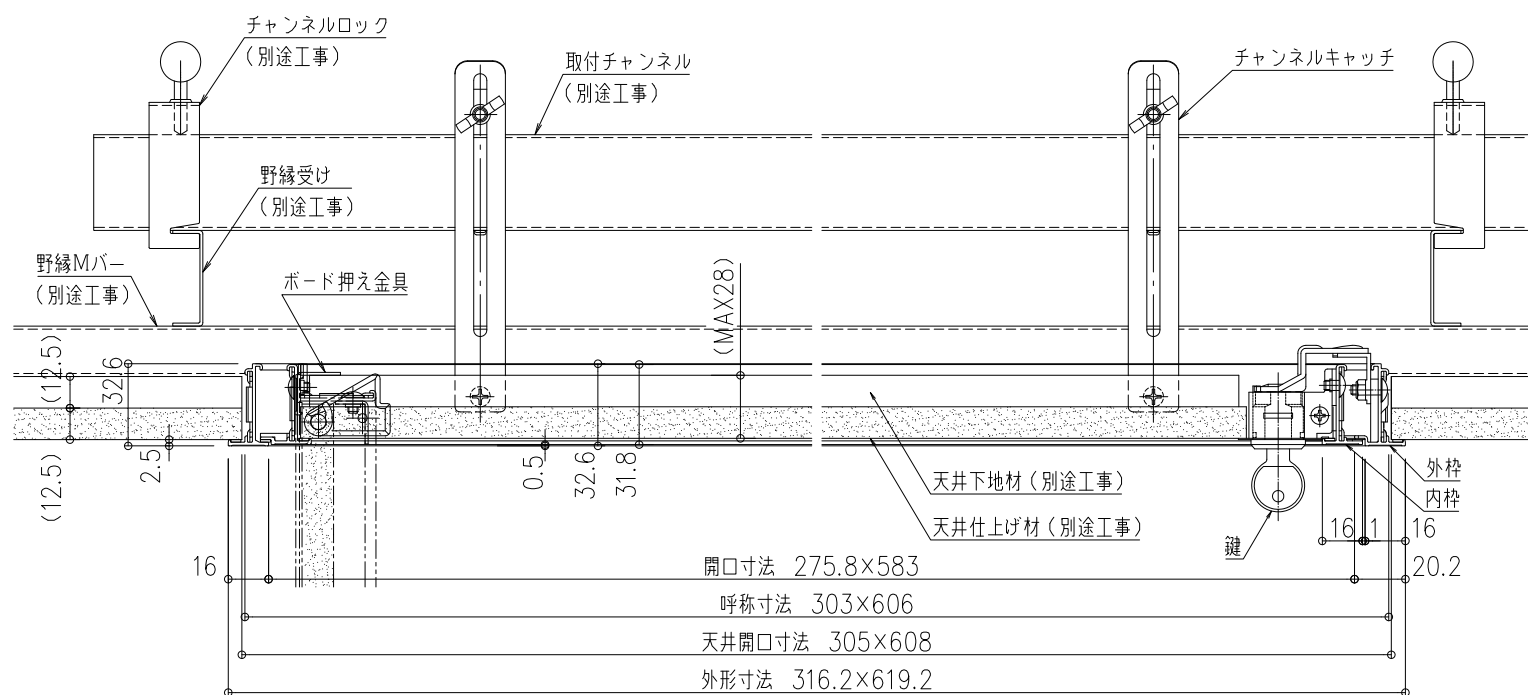

品名：**気密天井点検口  
ハイハッチ**  
形式：**ハイハッチNT3060  
気密タイプ(鍵付仕様)  
品番:HHNT-K3060**

仕様：  
●内枠・外枠  
アルミニウム押出形材A6063S-T5  
標準色:シルバー(アルマイト処理)

●鍵の種類:P201

●ボード押え金具  
溶融亜鉛めっき鋼板

●パッキン  
連続発泡PE

●チャンネルキャッチ(オプション)  
溶融亜鉛めっき鋼板

●気密性能  
A-4等級

※受注生産品

(社)公共建築協会評価品

図面名称：  
**断面詳細図、チャンネルキャッチ鍵付図**

尺度：  
1/1 1/3 1/10  
作成日：2018.07.13

サイズ：  
A3  
File Name：  
hh\_nt\_k3060\_2

取付状態図(鍵付タイプ) S=1/10

伏せ図(鍵付タイプ) S=1/10

A-A断面図 S=1/1

B-B断面図 S=1/1

※A-A及びB-Bは枠形状が異なり方向性の確認説明の為、  
枠断面のみで表示しています。

イ-イ断面詳細図 S=1/3

断面詳細図 S=1/3

開口寸法 275.8×583  
呼称寸法 303×606  
天井開口寸法 305×608  
外形寸法 316.2×619.2