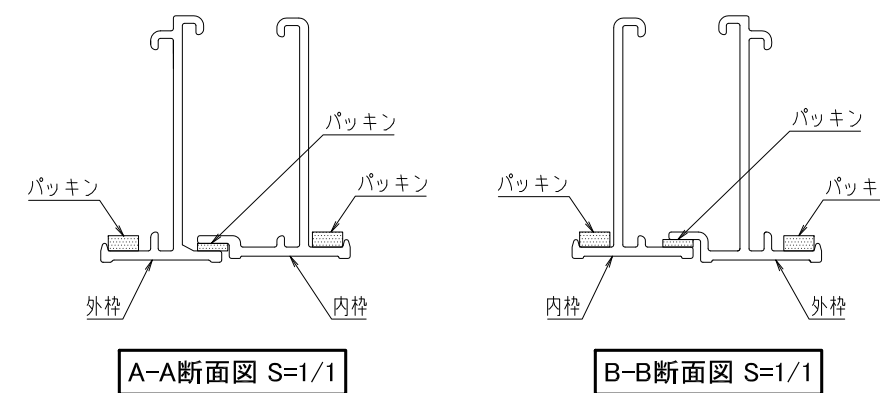

品名：**気密天井点検口  
ハイハッチ**  
形式：**ハイハッチNT3060  
気密タイプ(鍵付仕様)  
品番:HHNT-K3060**

仕様：  
●内枠・外枠  
アルミニウム押出形材A6063S-T5  
標準色:シルバー(アルマイト処理)

●鍵の種類:P201

●ボード押え金具  
溶融亜鉛めっき鋼板

●パッキン  
連続発泡PE

●チャンネルキャッチ(オプション)  
溶融亜鉛めっき鋼板

●気密性能  
A-4等級

※受注生産品

(社)公共建築協会評価品

図面名称：  
**断面詳細図、チャンネルキャッチ鍵付図**

尺度：  
1/1 1/3 1/10  
作成日：2018.07.13

サイズ：  
A3  
File Name：  
hh\_nt\_k3060\_2

取付状態図(鍵付タイプ) S=1/10

伏せ図(鍵付タイプ) S=1/10

A-A断面図 S=1/1

B-B断面図 S=1/1

※A-A及びB-Bは枠形状が異なり方向性の確認説明の為、  
枠断面のみで表示しています。

イ-イ断面詳細図 S=1/3

断面詳細図 S=1/3

開口寸法 275.8×583  
呼称寸法 303×606  
天井開口寸法 305×608  
外形寸法 316.2×619.2