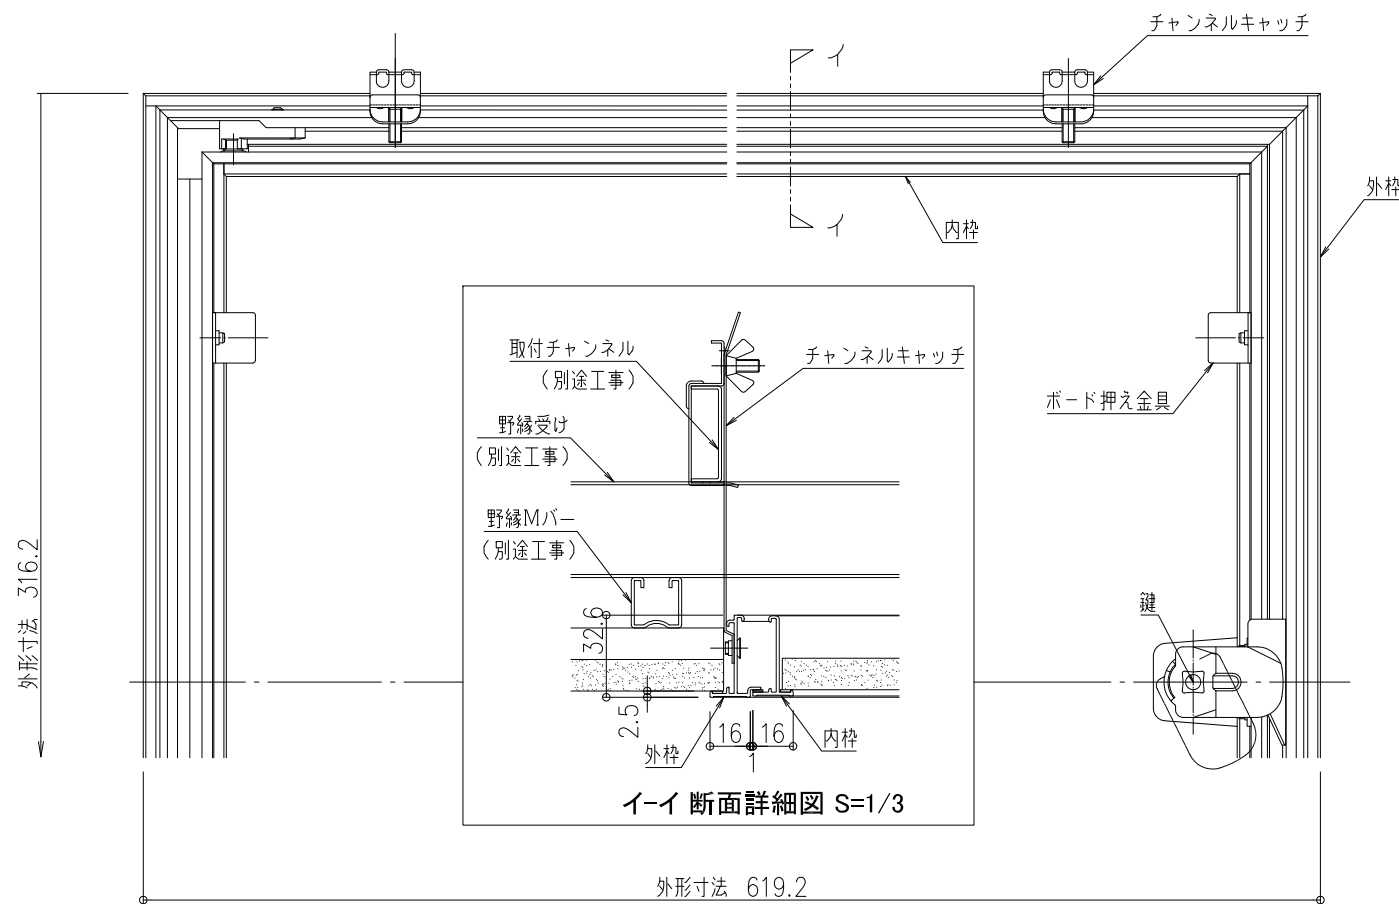

●気密性能  
A-4等級

※受注生産品

(社)公共建築協会評価品

図面名称：  
**断面詳細図、チャンネルキャッチ鍵付図**

尺度：  
1/1 1/3 1/10  
作成日：2018.07.13

サイズ：  
A3  
File Name：  
hh\_nt\_k3060\_2

取付状態図(鍵付タイプ) S=1/10

伏せ図(鍵付タイプ) S=1/10

A-A断面図 S=1/1

B-B断面図 S=1/1

※A-A及びB-Bは枠形状が異なり方向性の確認説明の為、  
枠断面のみで表示しています。

イ-イ断面詳細図 S=1/3

断面詳細図 S=1/3

開口寸法 275.8×583  
呼称寸法 303×606  
天井開口寸法 305×608  
外形寸法 316.2×619.2