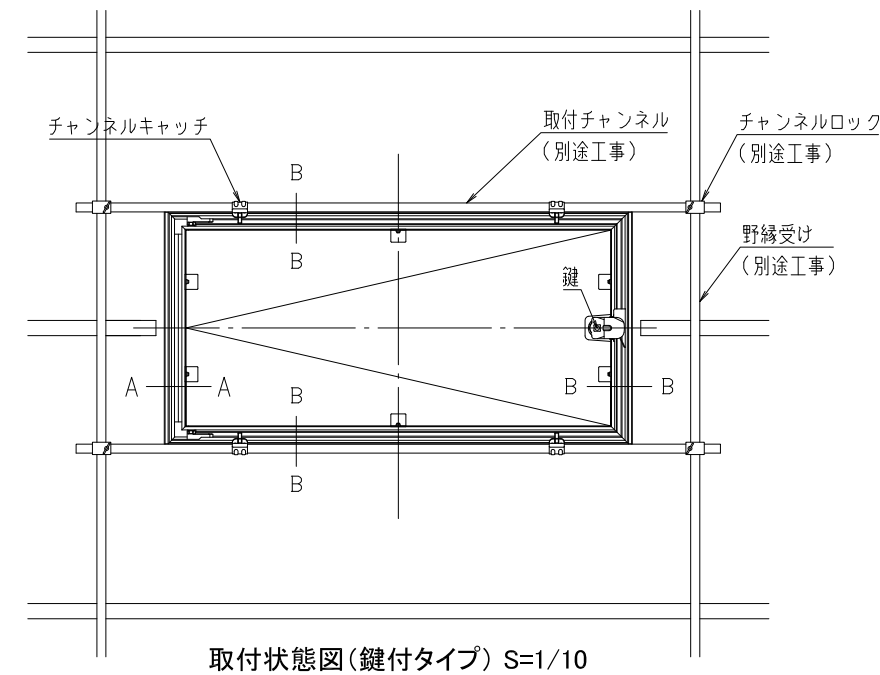

●気密性能  
A-4等級

※受注生産品

(社)公共建築協会評価品

図面名称：  
**断面詳細図、チャンネルキャッチ鍵付図**

尺度：  
1/1 1/3 1/10  
作成日：2018.07.13

サイズ：  
A3  
File Name：  
hh\_nt\_k3060\_2

取付状態図(鍵付タイプ) S=1/10

伏せ図(鍵付タイプ) S=1/10

A-A断面図 S=1/1

B-B断面図 S=1/1

※A-A及びB-Bは枠形状が異なり方向性の確認説明の為、  
枠断面のみで表示しています。

イ-イ断面詳細図 S=1/3

断面詳細図 S=1/3

開口寸法 275.8×583  
呼称寸法 303×606  
天井開口寸法 305×608  
外形寸法 316.2×619.2