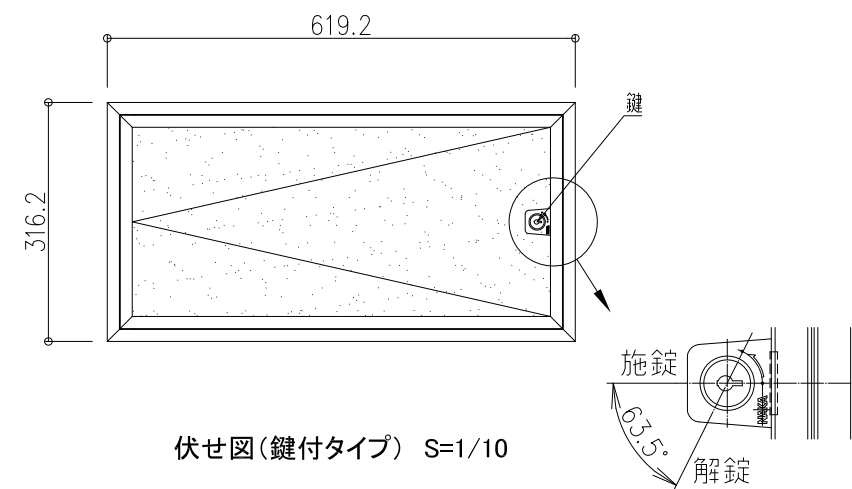

●気密性能  
A-4等級

※受注生産品

(社)公共建築協会評価品

図面名称：  
**断面詳細図、チャンネルキャッチ鍵付図**

尺度：  
1/1 1/3 1/10  
作成日：2018.07.13

サイズ：  
A3  
File Name：  
hh\_nt\_k3060\_2

取付状態図(鍵付タイプ) S=1/10

伏せ図(鍵付タイプ) S=1/10

A-A断面図 S=1/1

B-B断面図 S=1/1

※A-A及びB-Bは枠形状が異なり方向性の確認説明の為、  
枠断面のみで表示しています。

イ-イ断面詳細図 S=1/3

断面詳細図 S=1/3

開口寸法 275.8×583  
呼称寸法 303×606  
天井開口寸法 305×608  
外形寸法 316.2×619.2