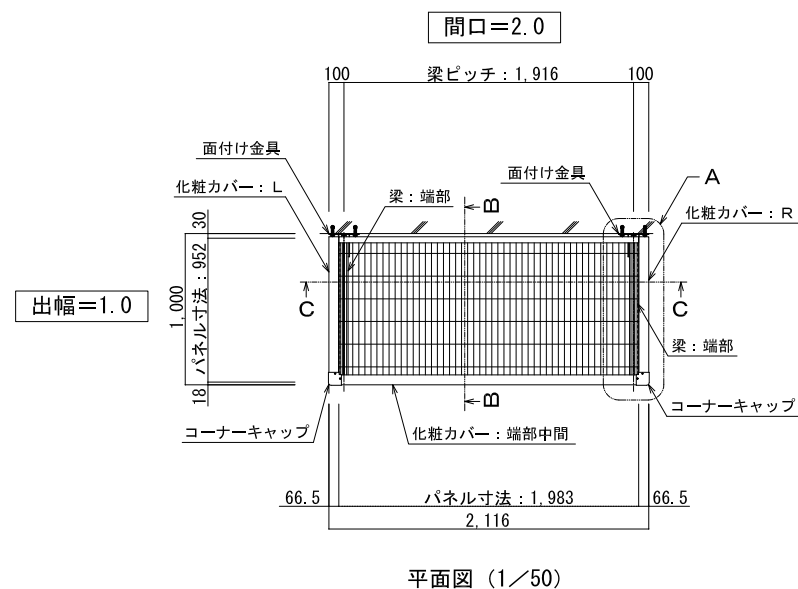

品名：  
セフティーバイザー

形式：  
面付け仕様(単体)  
間口2.0 出幅1.0

- 仕様：
- 梁部材：アルミ押出形材
  - パネル枠材、ネット押え：アルミ押出形材
  - 化粧カバー：アルミ押出形材
  - ネット：ステンレス金網  $\phi 3.2\text{mm}$   
網目  $40 \times 150\text{mm}$ ※
  - カラー：ステンカラー

※網目(40×150mm)はゴルフボールを  
通さないサイズ

図面名称：  
平面・断面・詳細図

尺度：  
1:5 1:10 1:50  
作成日：  
2023.12.18

サイズ：  
A3  
File Name：  
5MA-2010T

平面図 (1/50)

A部 詳細図 (1/10)

B-B 断面詳細図 (1/10)

C-C 断面詳細図 (1/5)

端部納り図

端部納り図