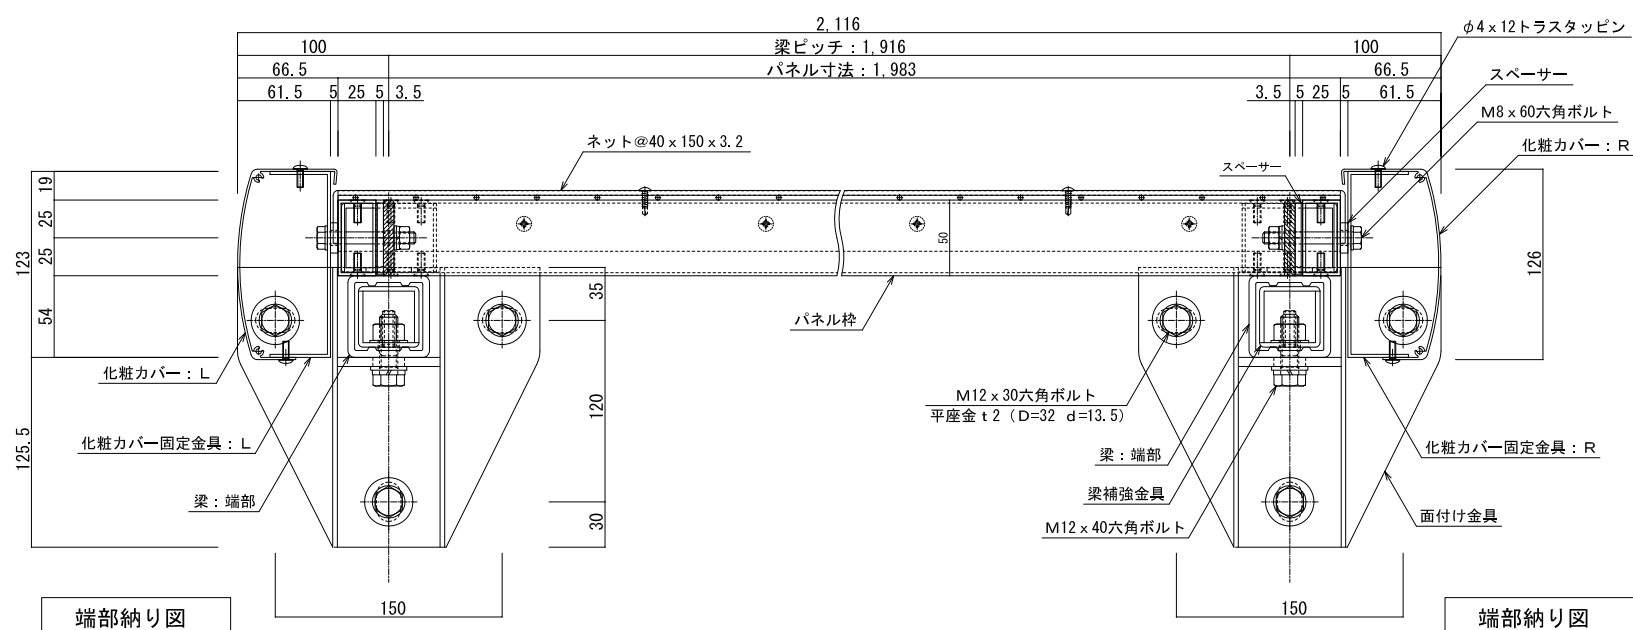

品名：  
セフティーバイザー

形式：  
面付け仕様(単体)  
間口2.0 出幅1.0

- 仕様：
- 梁部材：アルミ押出形材
  - パネル枠材、ネット押え：アルミ押出形材
  - 化粧カバー：アルミ押出形材
  - ネット：ステンレス金網  $\phi 3.2\text{mm}$   
網目  $40 \times 150\text{mm}$ ※
  - カラー：ステンカラー

※網目(40×150mm)はゴルフボールを  
通さないサイズ

図面名称：  
平面・断面・詳細図

尺度：  
1:5 1:10 1:50  
作成日：  
2023.12.18

サイズ：  
A3  
File Name：  
5MA-2010T

平面図 (1/50)

A部 詳細図 (1/10)

B-B 断面詳細図 (1/10)

C-C 断面詳細図 (1/5)

端部納り図

端部納り図