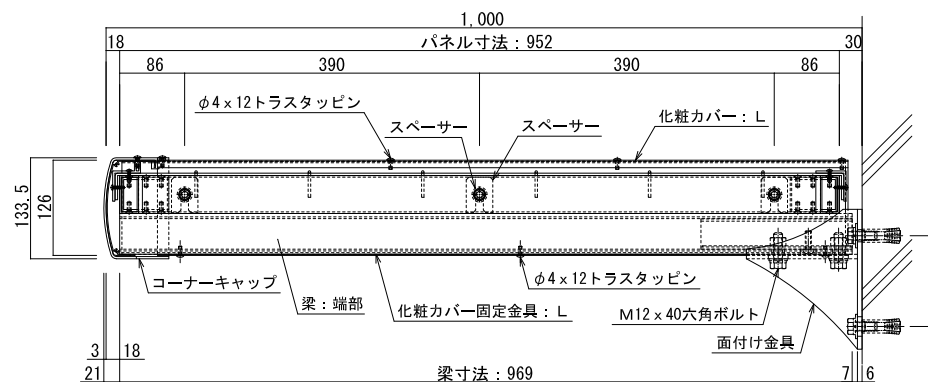

品名：  
セフティーバイザー

形式：  
面付け仕様(単体)  
間口2.0 出幅1.0

- 仕様：
- 梁部材：アルミ押出形材
  - パネル枠材、ネット押え：アルミ押出形材
  - 化粧カバー：アルミ押出形材
  - ネット：ステンレス金網  $\phi 3.2\text{mm}$   
網目  $40 \times 150\text{mm}$ ※
  - カラー：ステンカラー

※網目(40×150mm)はゴルフボールを  
通さないサイズ

図面名称：  
平面・断面・詳細図

尺度：  
1:5 1:10 1:50  
作成日：  
2023.12.18

サイズ：  
A3  
File Name：  
5MA-2010T

平面図 (1/50)

A部 詳細図 (1/10)

B-B 断面詳細図 (1/10)

C-C 断面詳細図 (1/5)

端部納り図

端部納り図