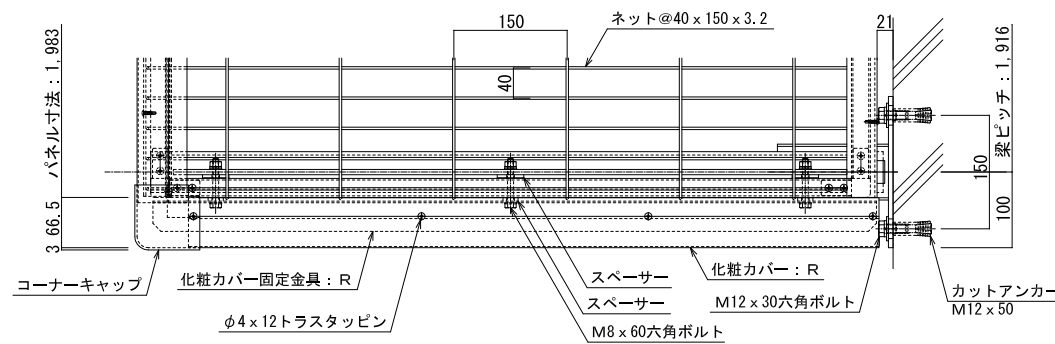

品名：  
セフティーバイザー

形式：  
面付け仕様(単体)  
間口2.0 出幅1.0

- 仕様：
- 梁部材：アルミ押出形材
  - パネル枠材、ネット押え：アルミ押出形材
  - 化粧カバー：アルミ押出形材
  - ネット：ステンレス金網  $\phi 3.2\text{mm}$   
網目  $40 \times 150\text{mm}$ ※
  - カラー：ステンカラー

※網目(40×150mm)はゴルフボールを  
通さないサイズ

図面名称：  
平面・断面・詳細図

尺度：  
1:5 1:10 1:50  
作成日：  
2023.12.18

サイズ：  
A3  
File Name：  
5MA-2010T

平面図 (1/50)

A部 詳細図 (1/10)

B-B 断面詳細図 (1/10)

C-C 断面詳細図 (1/5)

端部納り図

端部納り図