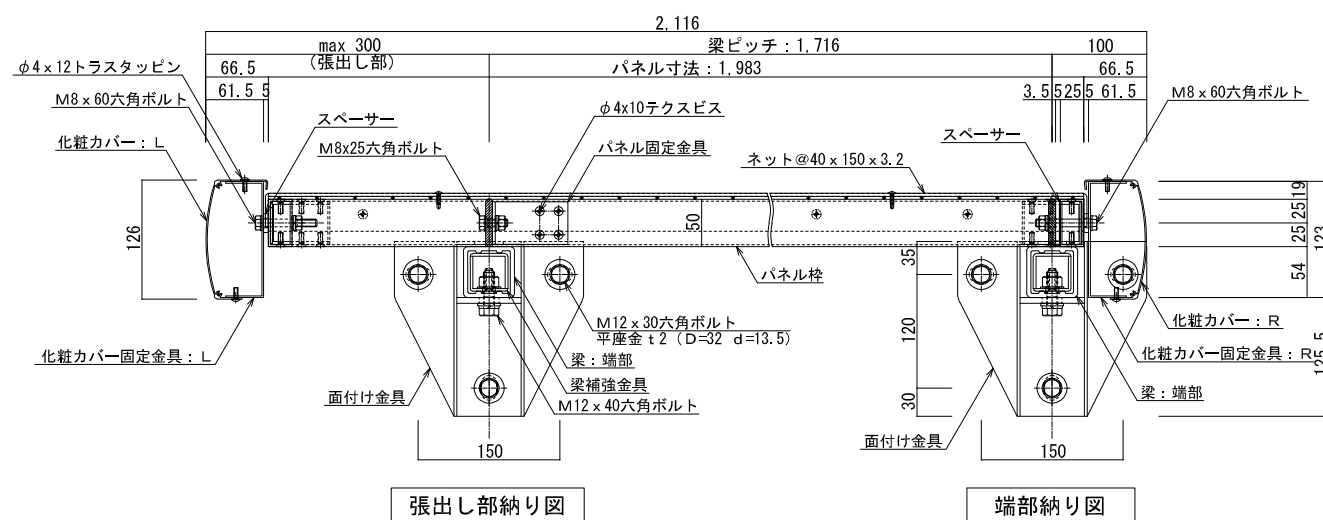

品名：  
セフティーバイザー

形式：  
面付け仕様(張出し)  
間口2.0 出幅1.0

- 仕様：
- 梁部材：アルミ押出形材
  - パネル枠材、ネット押え：アルミ押出形材
  - 化粧カバー：アルミ押出形材
  - ネット：ステンレス金網φ3.2mm  
網目40×150mm※
  - カラー：ステンカラー

※網目(40×150mm)はゴルフボールを  
通さないサイズ

平面図 (1/50)

A部 詳細図 (1/10)

B-B 断面詳細図 (1/10)

C-C 断面詳細図 (1/8)

図面名称：  
平面・断面・詳細図

尺度：  
1:8 1:10 1:50

作成日：  
2023.12.18  
(2024.1.18改訂)

サイズ：  
A3

File Name：  
5MA-2010H