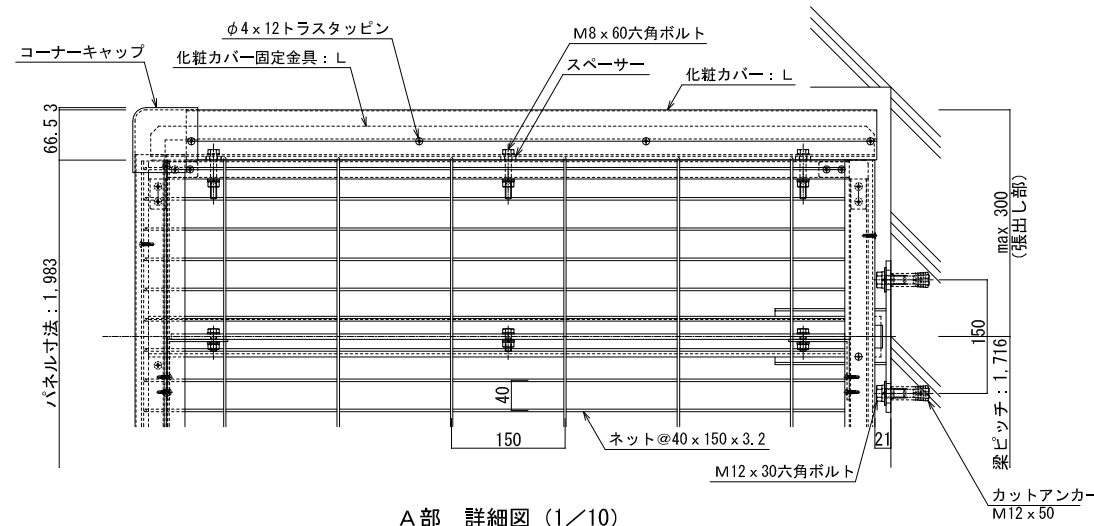

品名：  
セフティーバイザー

形式：  
面付け仕様(張出し)  
間口2.0 出幅1.0

- 仕様：
- 梁部材：アルミ押出形材
  - パネル枠材、ネット押え：アルミ押出形材
  - 化粧カバー：アルミ押出形材
  - ネット：ステンレス金網φ3.2mm  
網目40×150mm※
  - カラー：ステンカラー

※網目(40×150mm)はゴルフボールを  
通さないサイズ

平面図 (1/50)

A部 詳細図 (1/10)

B-B 断面詳細図 (1/10)

C-C 断面詳細図 (1/8)

図面名称：  
平面・断面・詳細図

尺度：  
1:8 1:10 1:50

作成日：  
2023.12.18  
(2024.1.18改訂)

サイズ：  
A3

File Name：  
5MA-2010H