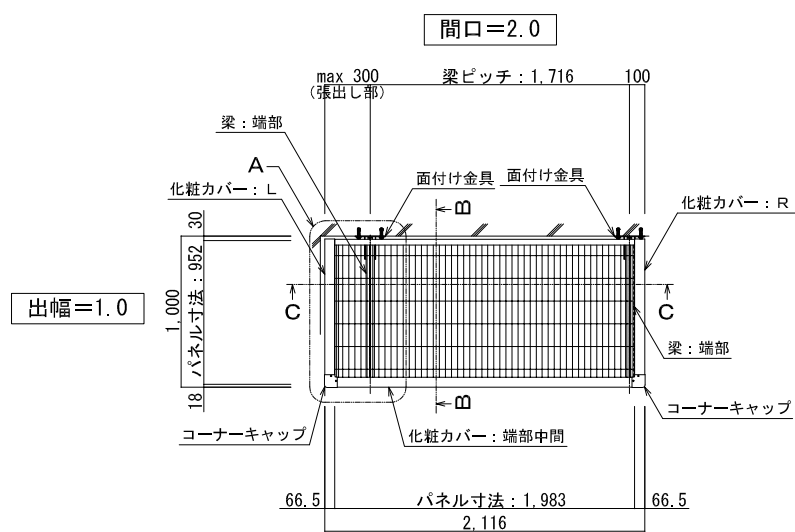

品名：  
セフティーバイザー

形式：  
面付け仕様(張出し)  
間口2.0 出幅1.0

- 仕様：
- 梁部材：アルミ押出形材
  - パネル枠材、ネット押え：アルミ押出形材
  - 化粧カバー：アルミ押出形材
  - ネット：ステンレス金網φ3.2mm  
網目40×150mm※
  - カラー：ステンカラー

※網目(40×150mm)はゴルフボールを  
通さないサイズ

平面図 (1/50)

A部 詳細図 (1/10)

B-B 断面詳細図 (1/10)

C-C 断面詳細図 (1/8)

図面名称：  
平面・断面・詳細図

尺度：  
1:8 1:10 1:50

作成日：  
2023.12.18  
(2024.1.18改訂)

サイズ：  
A3

File Name：  
5MA-2010H