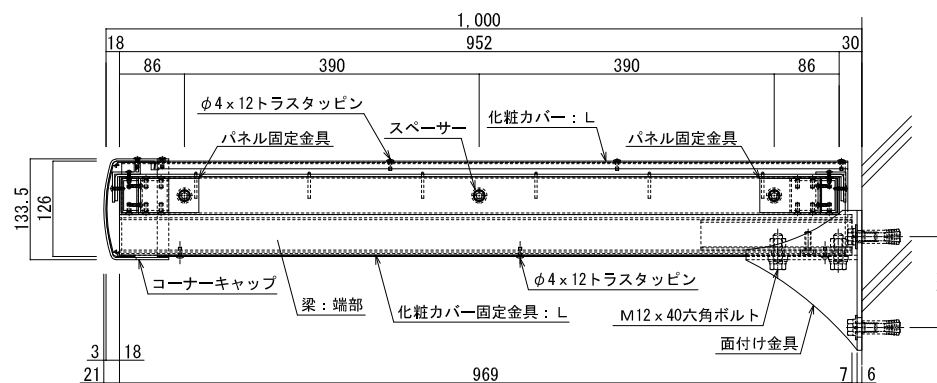

品名：  
セフティーバイザー

形式：  
面付け仕様(張出し)  
間口2.0 出幅1.0

- 仕様：
- 梁部材：アルミ押出形材
  - パネル枠材、ネット押え：アルミ押出形材
  - 化粧カバー：アルミ押出形材
  - ネット：ステンレス金網φ3.2mm  
網目40×150mm※
  - カラー：ステンカラー

※網目(40×150mm)はゴルフボールを  
通さないサイズ

平面図 (1/50)

A部 詳細図 (1/10)

B-B 断面詳細図 (1/10)

C-C 断面詳細図 (1/8)

図面名称：  
平面・断面・詳細図

尺度：  
1:8 1:10 1:50

作成日：  
2023.12.18  
(2024.1.18改訂)

サイズ：  
A3

File Name：  
5MA-2010H