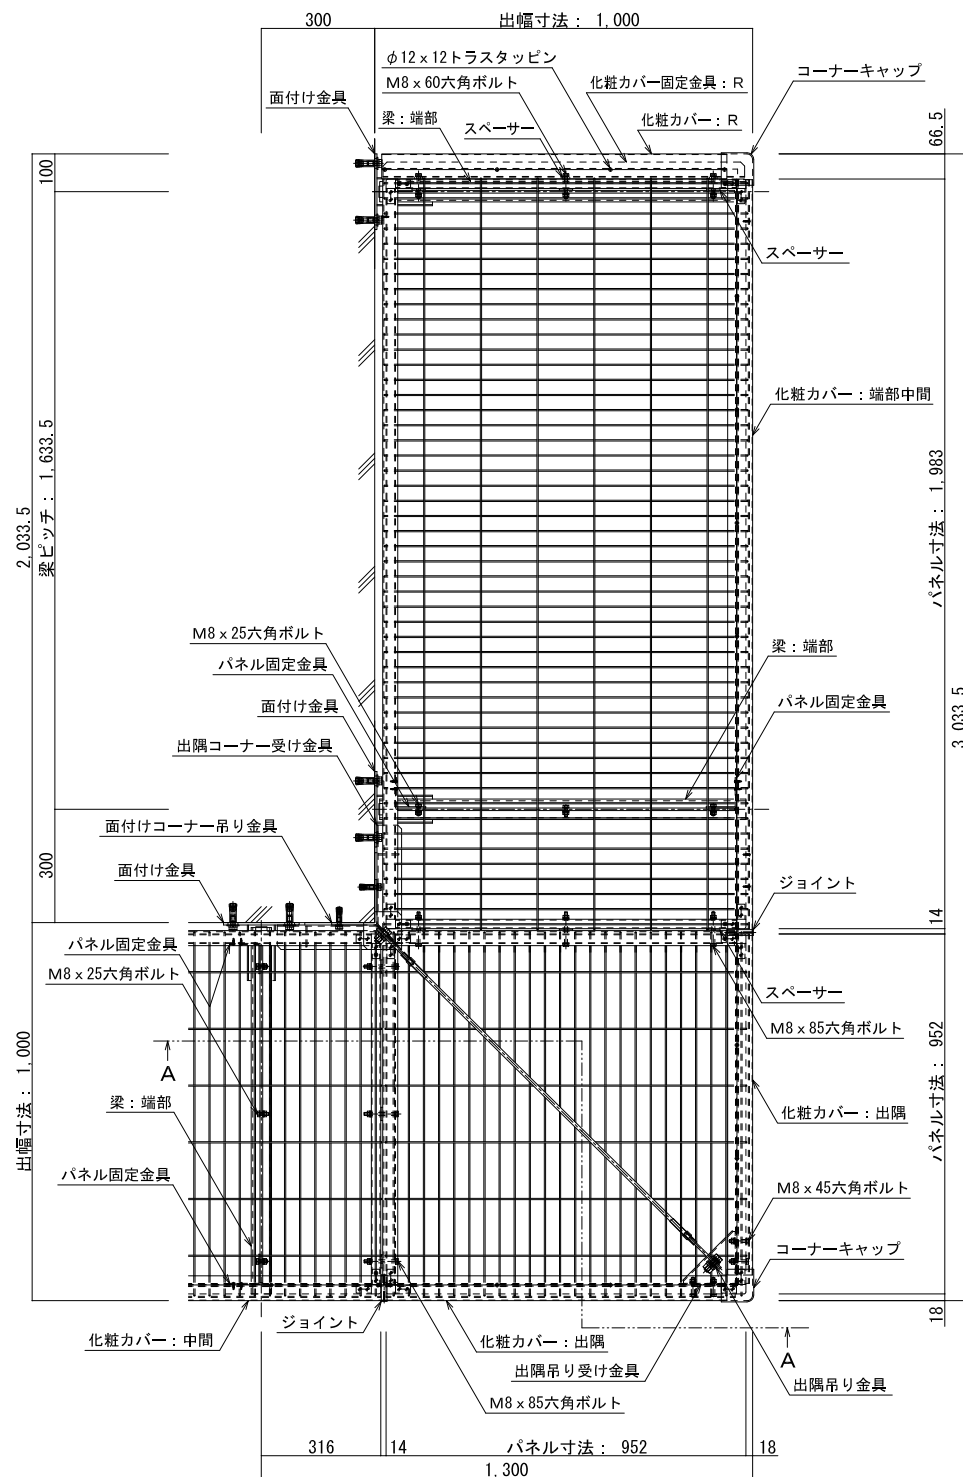

品名：
セフティーバイザー

形式：
面付け仕様(出隅)
間口2.0 出幅1.0

- 仕様：
- 梁部材：アルミ押出形材
 - パネル枠材、ネット押え：アルミ押出形材
 - 化粧カバー：アルミ押出形材
 - ネット：ステンレス金網 φ3.2mm
網目40×150mm※
 - カラー：ステンカラー
- ※網目(40×150mm)はゴルフボールを
通さないサイズ

平面図 (1/20)

A-A 断面詳細図 (1/10)

図面名称：
平面・断面・詳細図

尺度：
1:10 1:20
作成日：
2023.12.18

サイズ：
A3
File Name：
5MA-2010C