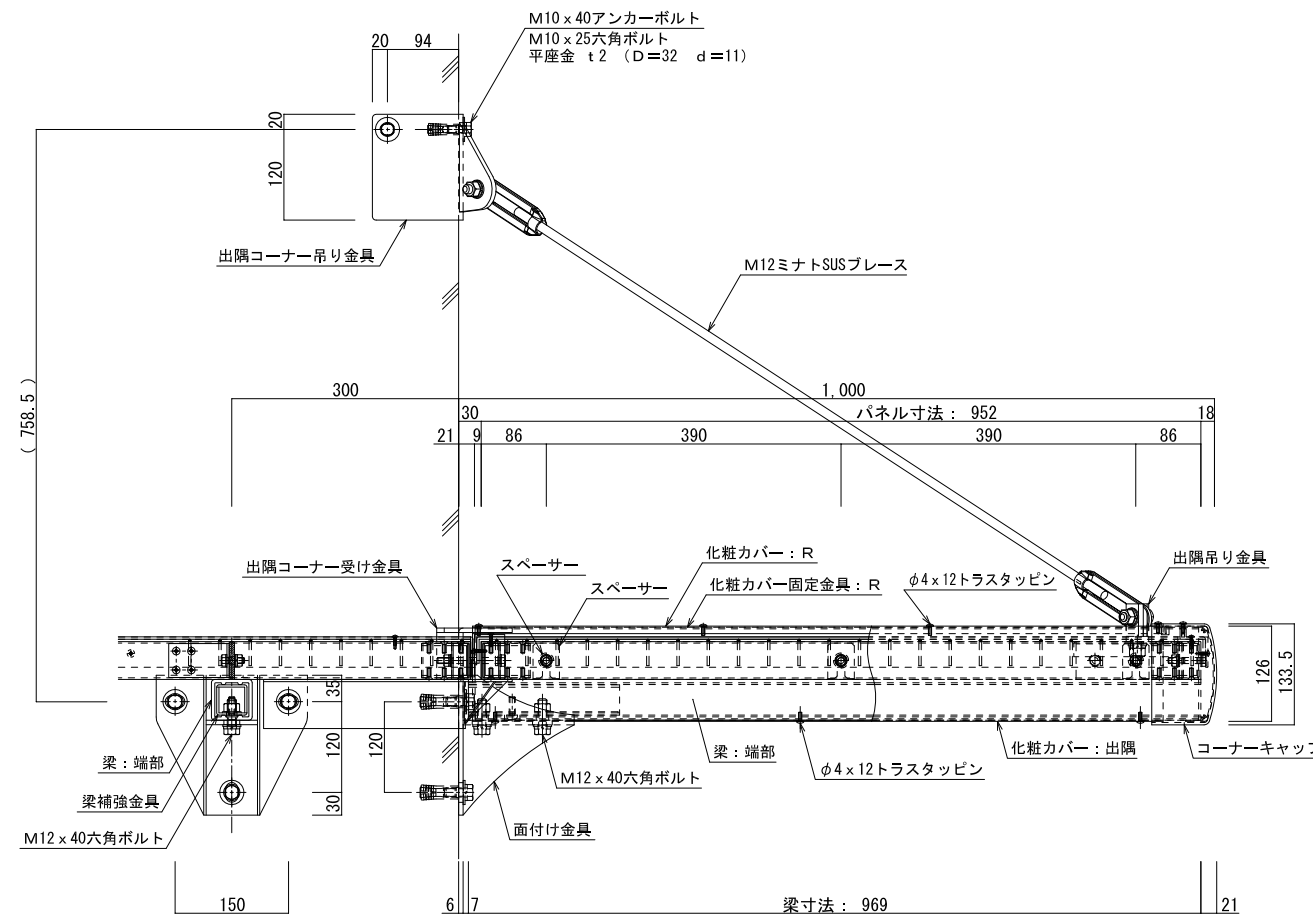

品名：
セフティーバイザー

形式：
面付け仕様(出隅)
間口2.0 出幅1.0

- 仕様：
- 梁部材：アルミ押出形材
 - パネル枠材、ネット押え：アルミ押出形材
 - 化粧カバー：アルミ押出形材
 - ネット：ステンレス金網 φ3.2mm
網目40×150mm※
 - カラー：ステンカラー
- ※網目(40×150mm)はゴルフボールを
通さないサイズ

平面図 (1/20)

A-A 断面詳細図 (1/10)

図面名称：
平面・断面・詳細図

尺度：
1:10 1:20
作成日：
2023.12.18

サイズ：
A3
File Name：
5MA-2010C