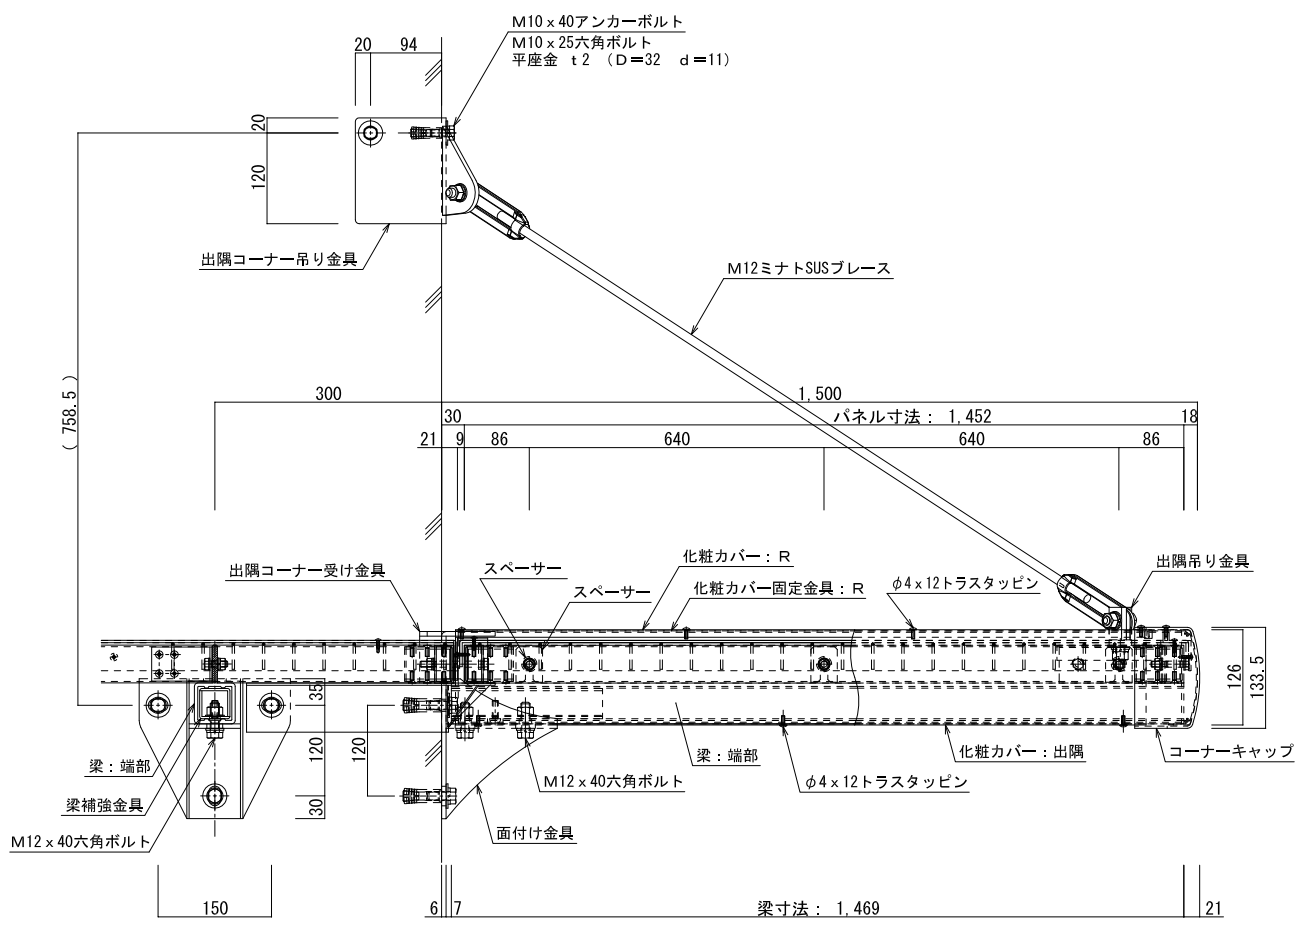

品名：  
セフティーバイザー

形式：  
面付け仕様(出隅)  
間口2.0 出幅1.5

- 仕様：
- 梁部材：アルミ押出形材
  - パネル枠材、ネット押え：アルミ押出形材
  - 化粧カバー：アルミ押出形材
  - ネット：ステンレス金網φ3.2mm  
網目40×150mm※
  - カラー：ステンカラー

※網目(40×150mm)はゴルフボールを  
通さないサイズ

平面図 (1/20)

A-A 断面詳細図 (1/10)

図面名称：  
平面・断面・詳細図

尺度： 1:10 1:20	作成日： 2023.12.18
サイズ： A3	File Name： 5MA-2015C