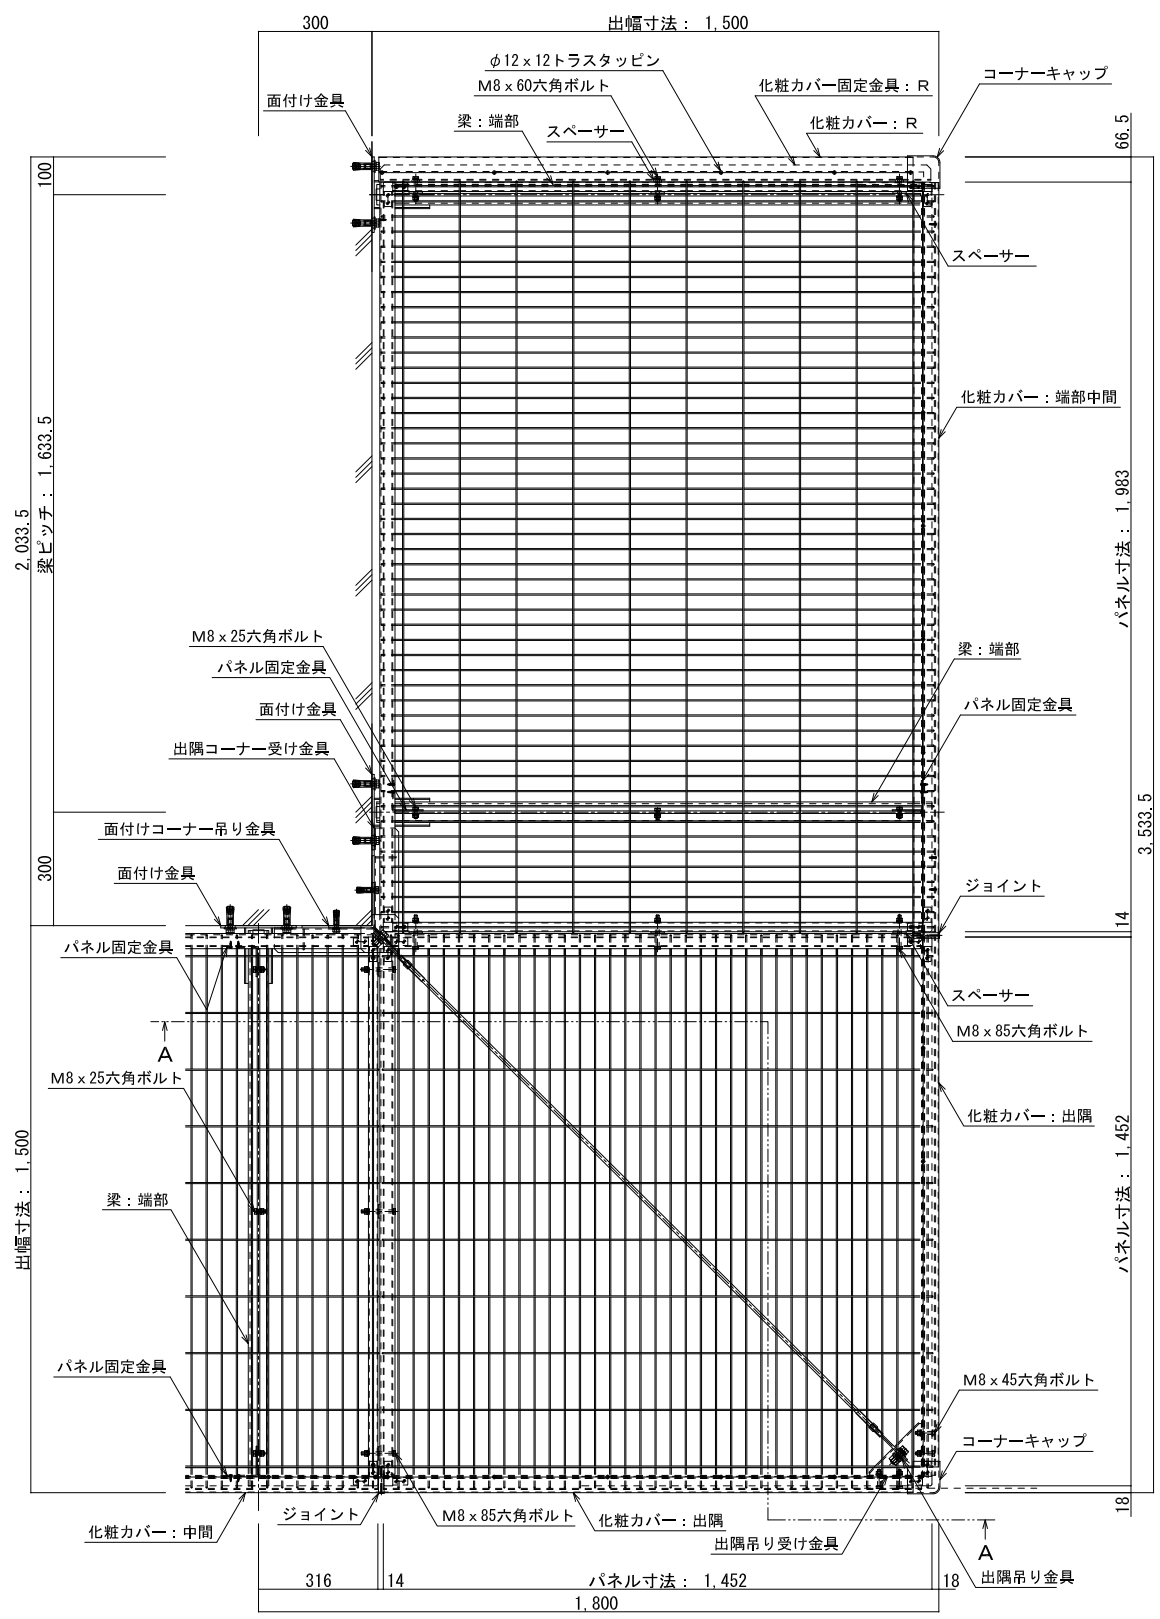

品名：  
セフティーバイザー

形式：  
面付け仕様(出隅)  
間口2.0 出幅1.5

- 仕様：
- 梁部材：アルミ押出形材
  - パネル枠材、ネット押え：アルミ押出形材
  - 化粧カバー：アルミ押出形材
  - ネット：ステンレス金網φ3.2mm  
網目40×150mm※
  - カラー：ステンカラー

※網目(40×150mm)はゴルフボールを  
通さないサイズ

平面図 (1/20)

A-A 断面詳細図 (1/10)

図面名称：  
平面・断面・詳細図

尺度： 1:10 1:20	作成日： 2023.12.18
サイズ： A3	File Name： 5MA-2015C