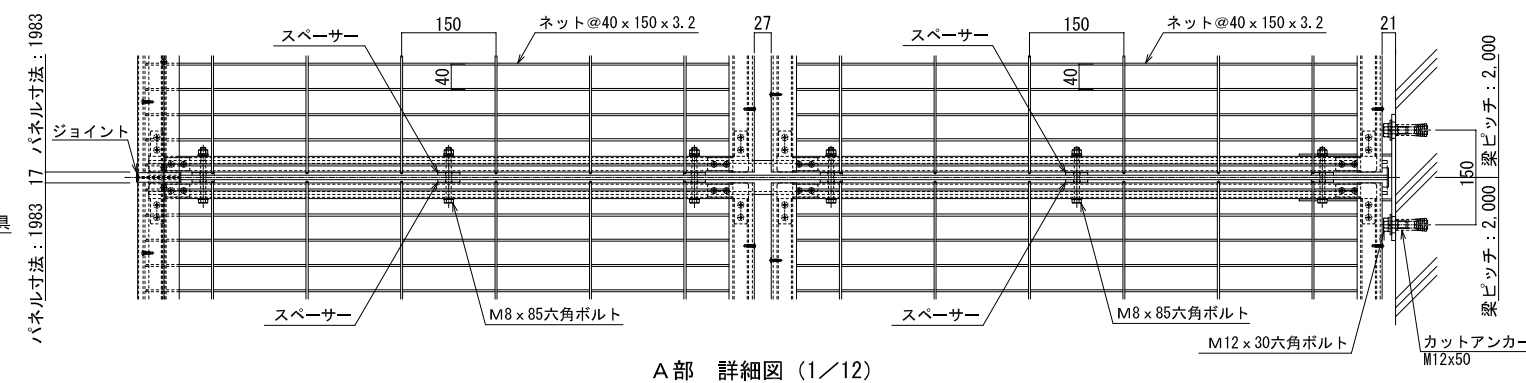

品名：
セフティーバイザー

形式：
面付け仕様(連結:中間+端部)
間口2.0 出幅2.0

- 仕様：
- 梁部材: アルミ押出形材
 - パネル枠材、ネット押え: アルミ押出形材
 - 化粧カバー: アルミ押出形材
 - ネット: ステンレス金網 $\phi 3.2\text{mm}$
網目 $40 \times 150\text{mm}$ ※
 - カラー: ステンカラー

※網目 ($40 \times 150\text{mm}$) はゴルフボールを
通さないサイズ

図面名称：
平面・断面・詳細図

尺度：
1:8 1:12 1:50

作成日：
2023.12.18
(2024.1.18改訂)

サイズ：
A3

File Name：
5MA-2020R