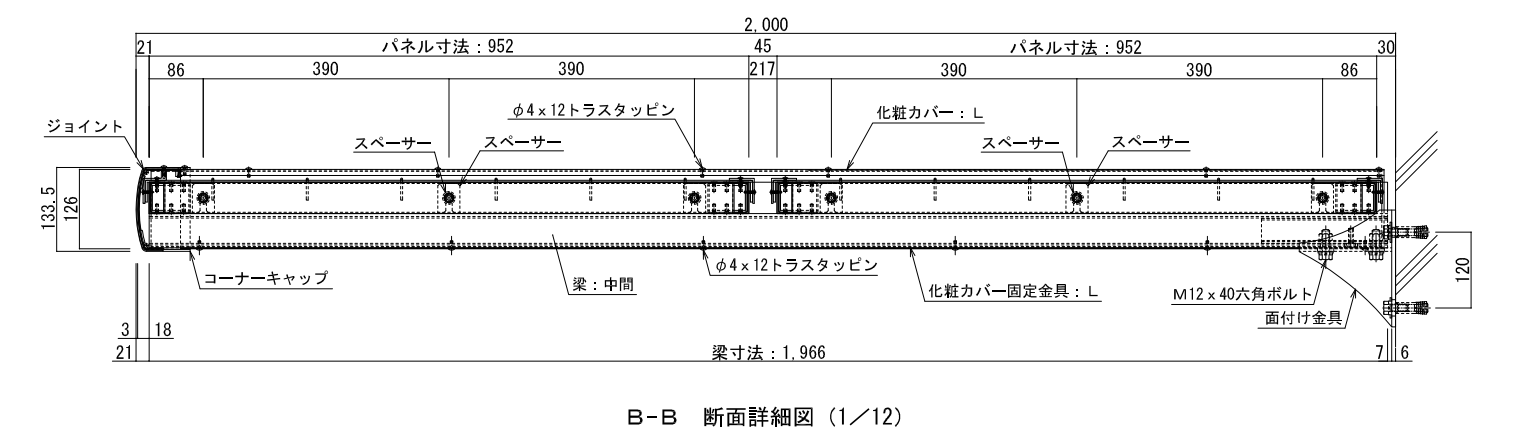

品名：
セフティーバイザー

形式：
面付け仕様(連結:中間+端部)
間口2.0 出幅2.0

- 仕様：
- 梁部材: アルミ押出形材
 - パネル枠材、ネット押え: アルミ押出形材
 - 化粧カバー: アルミ押出形材
 - ネット: ステンレス金網 $\phi 3.2\text{mm}$
網目 $40 \times 150\text{mm}$ ※
 - カラー: ステンカラー

※網目 ($40 \times 150\text{mm}$) はゴルフボールを
通さないサイズ

図面名称：
平面・断面・詳細図

尺度：
1:8 1:12 1:50

作成日：
2023.12.18
(2024.1.18改訂)

サイズ：
A3

File Name：
5MA-2020R