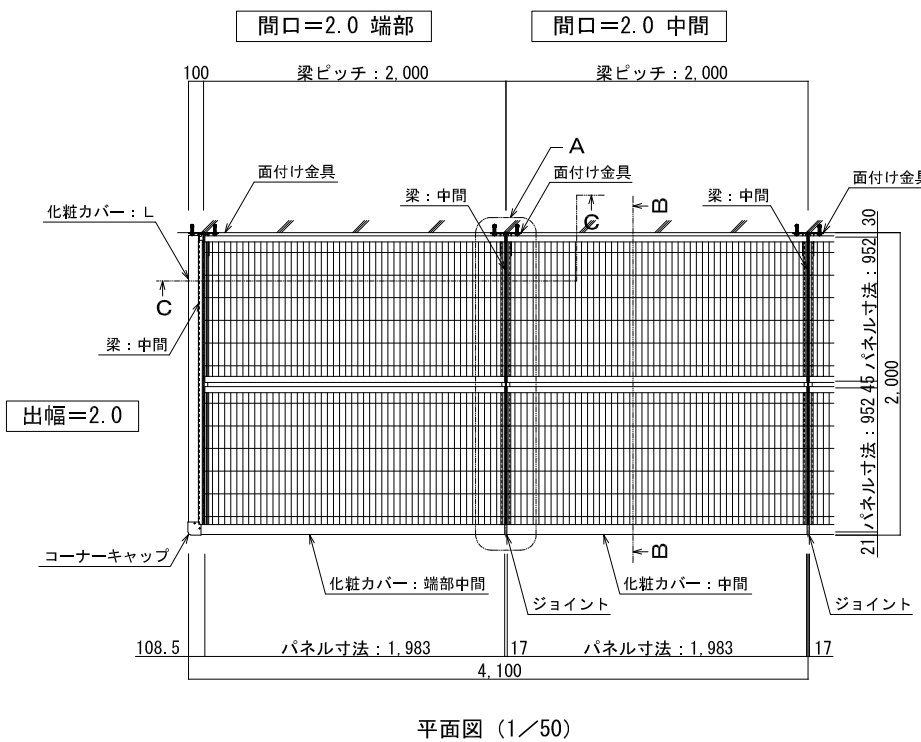

品名：
セフティーバイザー

形式：
面付け仕様(連結:中間+端部)
間口2.0 出幅2.0

- 仕様：
- 梁部材: アルミ押出形材
 - パネル枠材、ネット押え: アルミ押出形材
 - 化粧カバー: アルミ押出形材
 - ネット: ステンレス金網 $\phi 3.2\text{mm}$
網目 $40 \times 150\text{mm}$ ※
 - カラー: ステンカラー

※網目 ($40 \times 150\text{mm}$) はゴルフボールを
通さないサイズ

図面名称：
平面・断面・詳細図

尺度：
1:8 1:12 1:50

作成日：
2023.12.18
(2024.1.18改訂)

サイズ：
A3

File Name：
5MA-2020R