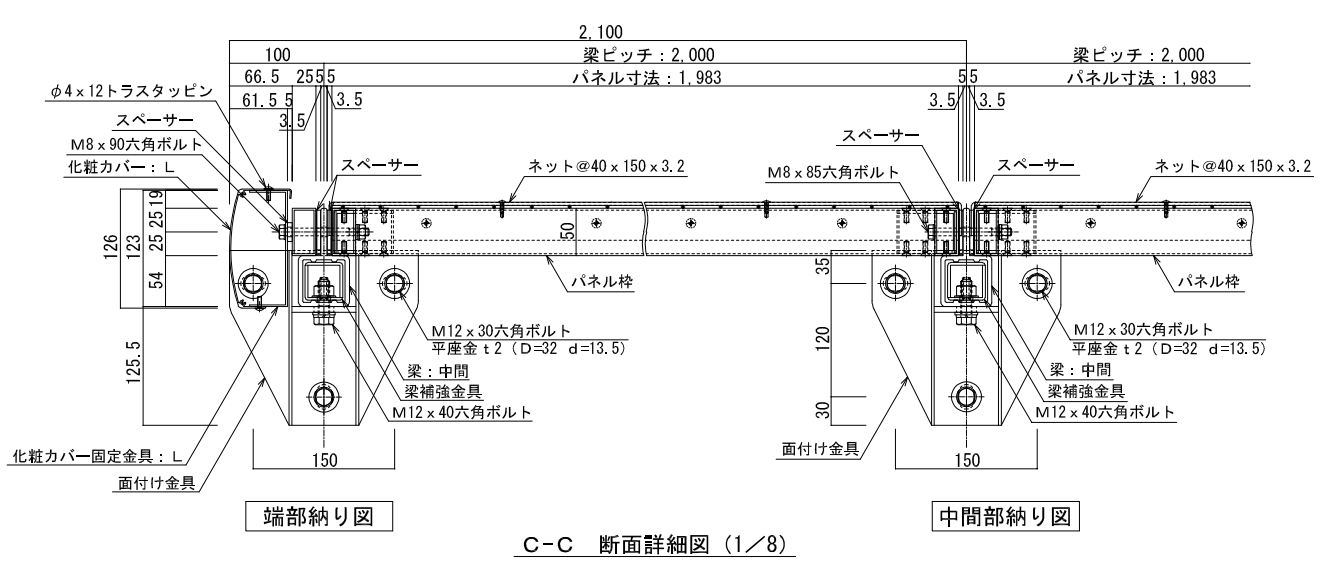

品名：
セフティーバイザー

形式：
面付け仕様(連結:中間+端部)
間口2.0 出幅2.0

- 仕様：
- 梁部材: アルミ押出形材
 - パネル枠材、ネット押え: アルミ押出形材
 - 化粧カバー: アルミ押出形材
 - ネット: ステンレス金網 $\phi 3.2\text{mm}$
網目 $40 \times 150\text{mm}$ ※
 - カラー: ステンカラー

※網目 ($40 \times 150\text{mm}$) はゴルフボールを
通さないサイズ

図面名称：
平面・断面・詳細図

尺度：
1:8 1:12 1:50

作成日：
2023.12.18
(2024.1.18改訂)

サイズ：
A3

File Name：
5MA-2020R