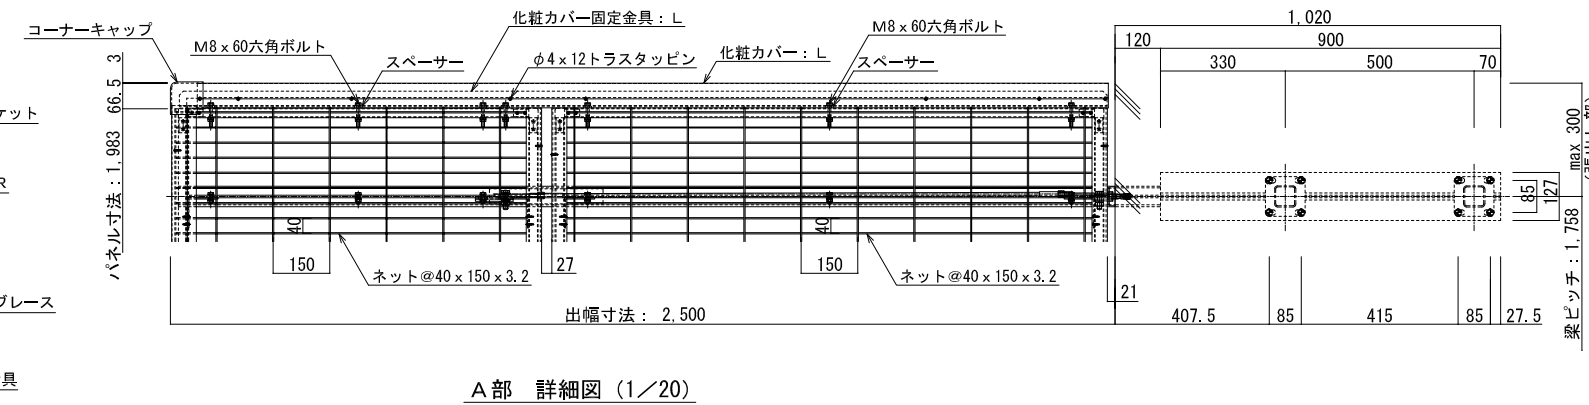

品名：セフティーバイザー

形式：天井吊り仕様(張出し)
間口2.0 出幅2.5

- 仕様：
- 梁部材：アルミ押出形材
 - ベース補助アングル：アルミ押出形材
 - パネル枠材、ネット押え：アルミ押出形材
 - 化粧カバー：アルミ押出形材
 - ネット：ステンレス金網φ3.2mm
網目40×150mm※
 - カラー：ステンカラー
- ※網目(40×150mm)はゴルフボールを通さないサイズ

図面名称：平面・断面・詳細図

尺度：1:8 1:20 1:50

作成日：2023.12.18 (2024.1.18改訂)

サイズ：A3

File Name：5SA-2025H

特記：出幅 2,001以上はブレース有り。