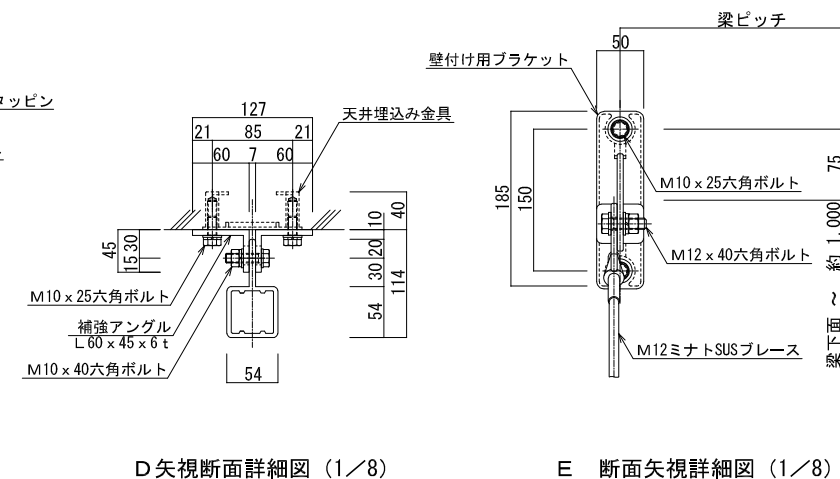

品名：セフティーバイザー

形式：天井吊り仕様(張出し)
間口2.0 出幅2.5

- 仕様：
- 梁部材：アルミ押出形材
 - ベース補助アングル：アルミ押出形材
 - パネル枠材、ネット押え：アルミ押出形材
 - 化粧カバー：アルミ押出形材
 - ネット：ステンレス金網φ3.2mm
網目40×150mm※
 - カラー：ステンカラー
- ※網目(40×150mm)はゴルフボールを通さないサイズ

図面名称：平面・断面・詳細図

尺度：1:8 1:20 1:50

作成日：2023.12.18 (2024.1.18改訂)

サイズ：A3

File Name：5SA-2025H

特記：出幅 2,001以上はブレース有り。