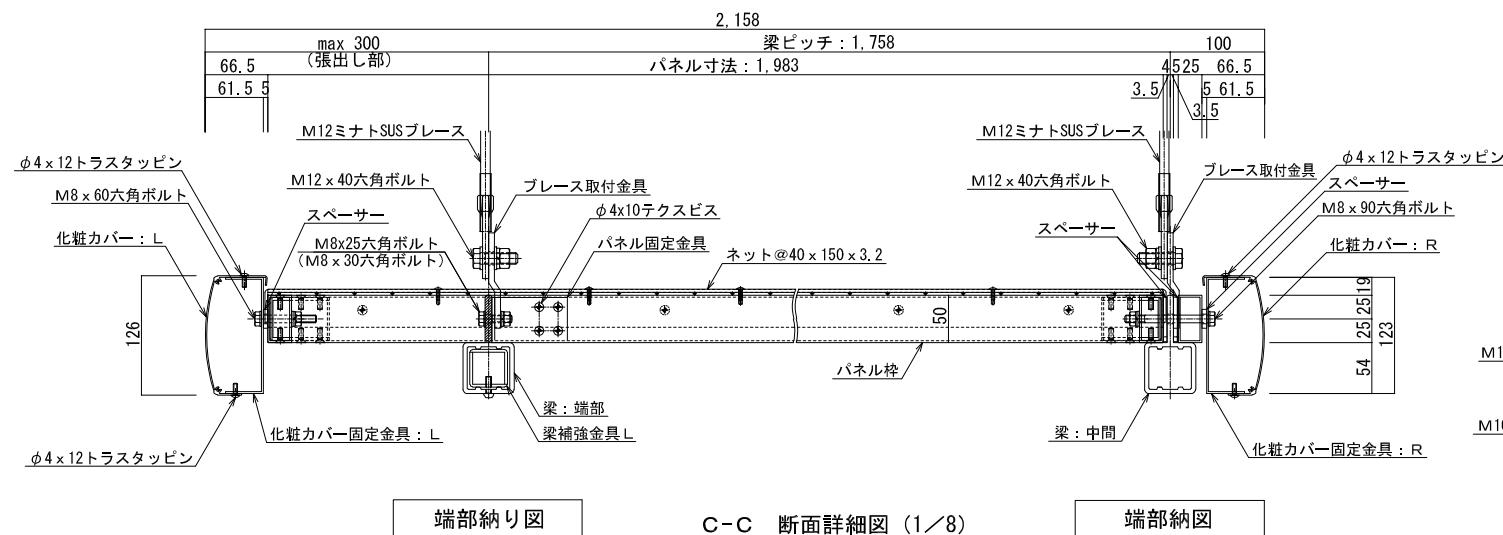

品名：セフティーバイザー

形式：天井吊り仕様(張出し)
間口2.0 出幅2.5

- 仕様：
- 梁部材：アルミ押出形材
 - ベース補助アングル：アルミ押出形材
 - パネル枠材、ネット押え：アルミ押出形材
 - 化粧カバー：アルミ押出形材
 - ネット：ステンレス金網φ3.2mm
網目40×150mm※
 - カラー：ステンカラー
- ※網目(40×150mm)はゴルフボールを通さないサイズ

図面名称：平面・断面・詳細図

尺度：1:8 1:20 1:50

作成日：2023.12.18 (2024.1.18改訂)

サイズ：A3

File Name：5SA-2025H

特記：出幅 2,001以上はブレース有り。