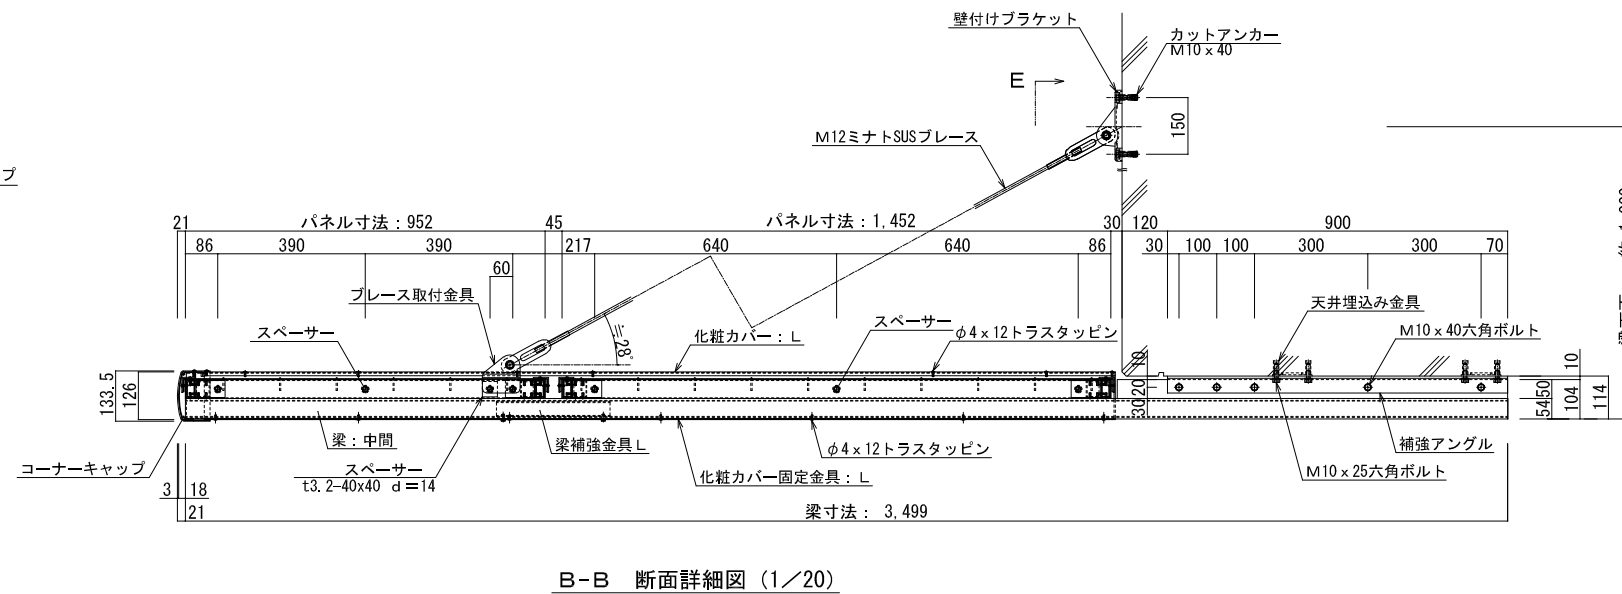

品名：セフティーバイザー

形式：天井吊り仕様(張出し)
間口2.0 出幅2.5

- 仕様：
- 梁部材：アルミ押出形材
 - ベース補助アングル：アルミ押出形材
 - パネル枠材、ネット押え：アルミ押出形材
 - 化粧カバー：アルミ押出形材
 - ネット：ステンレス金網φ3.2mm
網目40×150mm※
 - カラー：ステンカラー
- ※網目(40×150mm)はゴルフボールを通さないサイズ

図面名称：平面・断面・詳細図

尺度：1:8 1:20 1:50

作成日：2023.12.18 (2024.1.18改訂)

サイズ：A3

File Name：5SA-2025H

特記：出幅 2,001以上はブレース有り。