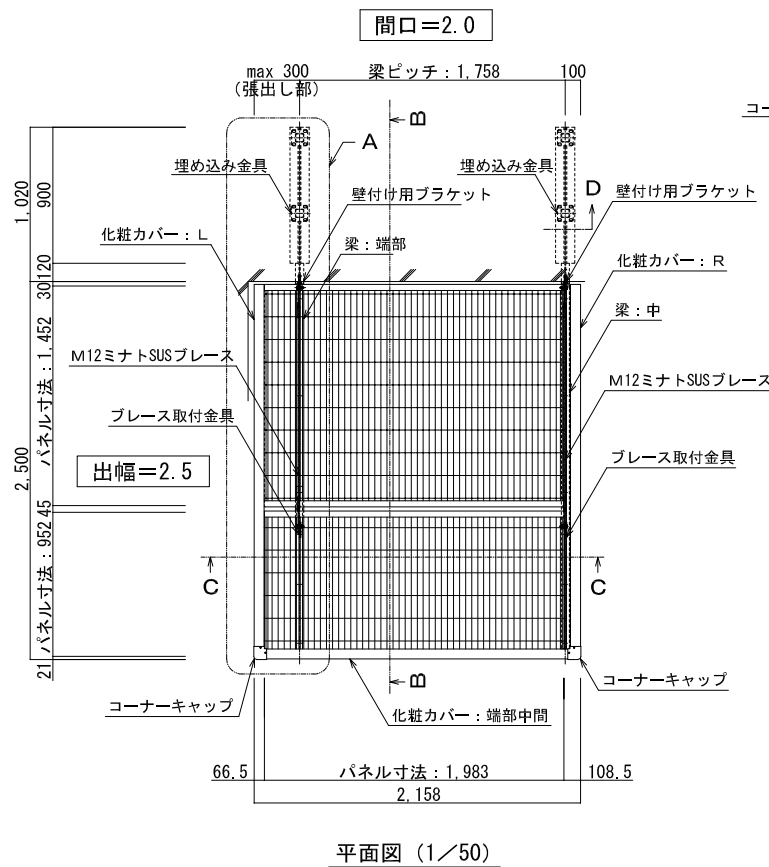

品名：セフティーバイザー

形式：天井吊り仕様(張出し)
間口2.0 出幅2.5

- 仕様：
- 梁部材：アルミ押出形材
 - ベース補助アングル：アルミ押出形材
 - パネル枠材、ネット押え：アルミ押出形材
 - 化粧カバー：アルミ押出形材
 - ネット：ステンレス金網φ3.2mm
網目40×150mm※
 - カラー：ステンカラー
- ※網目(40×150mm)はゴルフボールを通さないサイズ

図面名称：平面・断面・詳細図

尺度：1:8 1:20 1:50

作成日：2023.12.18 (2024.1.18改訂)

サイズ：A3

File Name：5SA-2025H

特記：出幅 2,001以上はブレース有り。