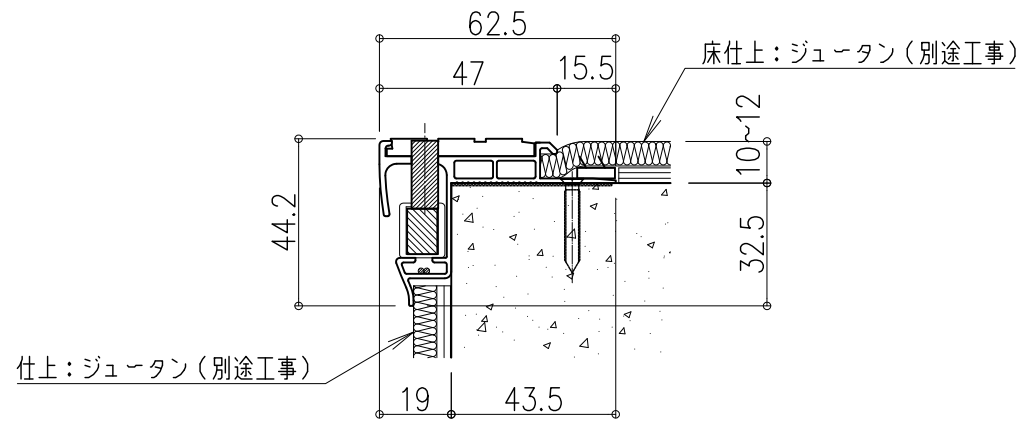

注) オプション  
別に電源ユニット(DC12V)が必要になります。

図面名称：  
ジュータン用 外観図 断面図 側面図

尺度：  
1/2

Date：  
2012.01.13  
(2023.12.13改訂)

サイズ：  
A3

File Name：  
HS-LN-J-D01

①部 断面図

②部 側面図