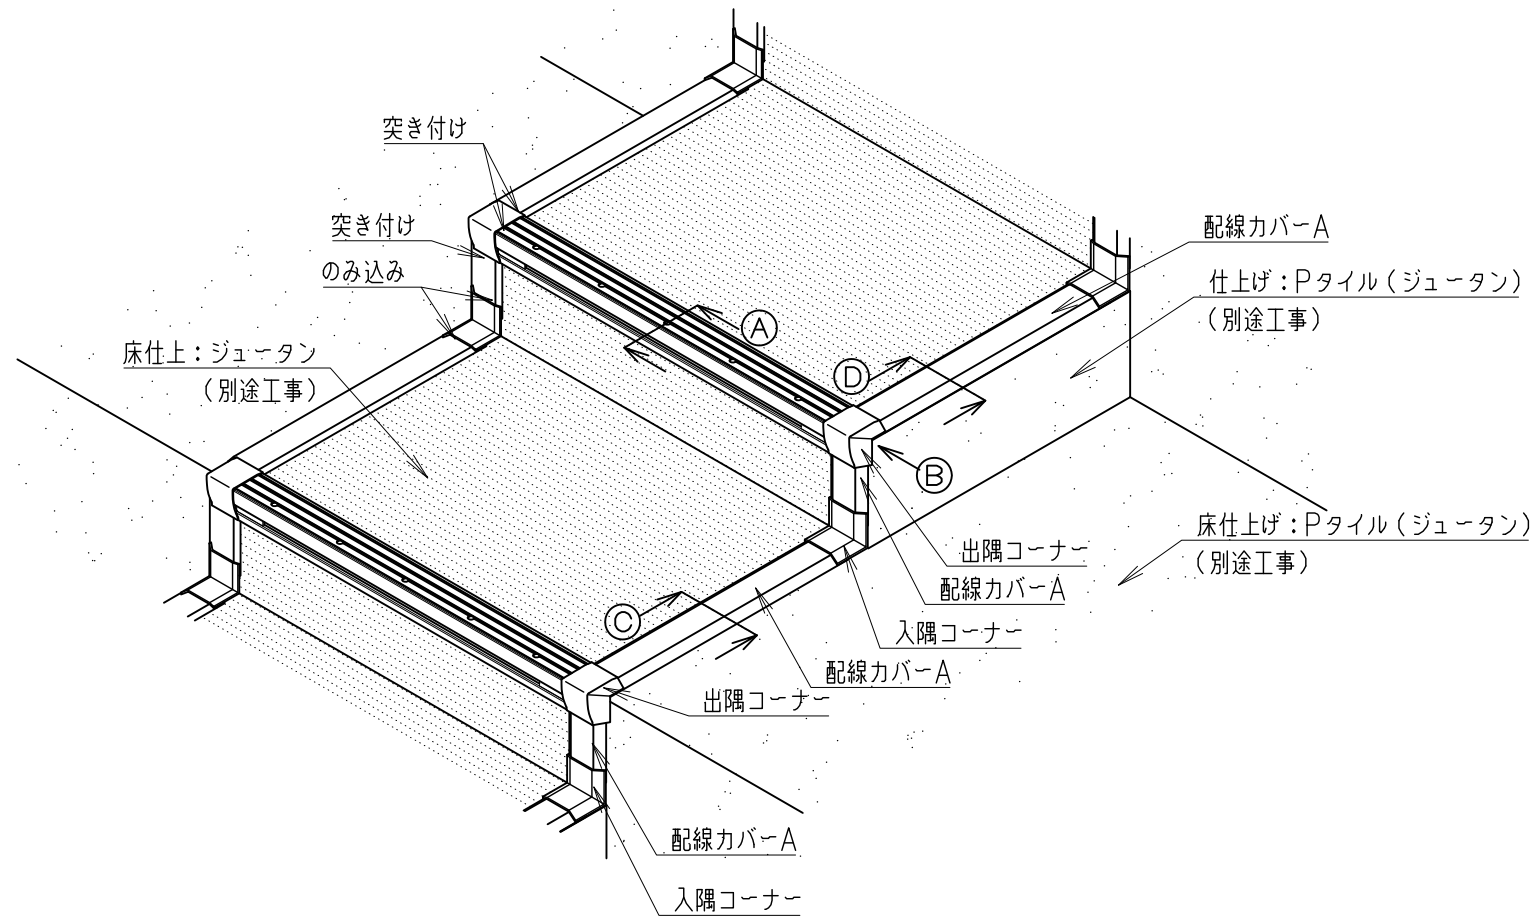

- 配線ライン部
  - 配線カバーA: PVC
  - 配線カバーB: PVC
  - 配線ラインボックス: アルミニウム押出形材  
(アルマイト処理)
- 出隅コーナー
  - 材質: ABS(色:黒)
- 入隅コーナー
  - 材質: 低密度ポリエチレン(色:黒)
- LEDカラー
  - ・ LP-01 ホワイト
  - ・ LP-02 オレンジ
  - ・ LP-04 グリーン
  - ・ LP-05 ブルー

注) オプション  
別に電源ユニット(DC12V)が必要になります。

図面名称：  
ジュータン用 外観図 断面図 側面図

尺度：  
1/2

Date：  
2012.01.13  
(2023.12.13改訂)

サイズ：  
A3

File Name：  
HS-LN-J-D01

①部 断面図

②部 側面図