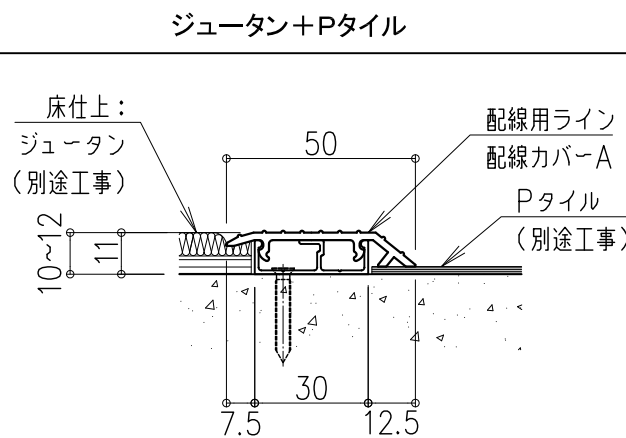

品名：
LED付ステップライト
ハイステップ・ルナ「ドットタイプ」

形式：
ノンスリップアルミ金台
ジュータン用

1. 仕様：
2. ステップ部
     - LEDソケット: ASA(黒色) 消費電力0.24W
     - ミラーソケット: ASA(黒色)
     - 階段幅 W=700以下(LED片側照射)
       LEDソケット(片側)+ミラーソケット(反対側)
     - 階段幅 W=701以上(LED両側照射)
       LEDソケット(両側) 消費電力0.24W×2
     - ビニルタイヤ: アルミ板一体樹脂押出材
       (両面テープ付)
     - 金台: アルミニウム押出形材
       (つや消し黒電着塗装)
     - ジッパー: 透明アクリル
     - ライトファイバードットタイプ(導光棒)
       アクリル樹脂溝加工
       12×8mm Lmax=1350mm

- 配線ライン部
  - 配線カバーA: PVC
  - 配線カバーB: PVC
  - 配線ラインボックス: アルミニウム押出形材
    (アルマイト処理)
- 出隅コーナー
  - 材質: ABS(色:黒)
- 入隅コーナー
  - 材質: 低密度ポリエチレン(色:黒)
- LEDカラー
  - ・ LP-01 ホワイト
  - ・ LP-02 オレンジ
  - ・ LP-04 グリーン
  - ・ LP-05 ブルー

注) オプション
別に電源ユニット(DC12V)が必要になります。

図面名称：
ジュータン用 外観図 断面図 側面図

尺度：
1/2

Date：
2012.01.13
(2023.12.13改訂)

サイズ：
A3

File Name：
HS-LN-J-D01