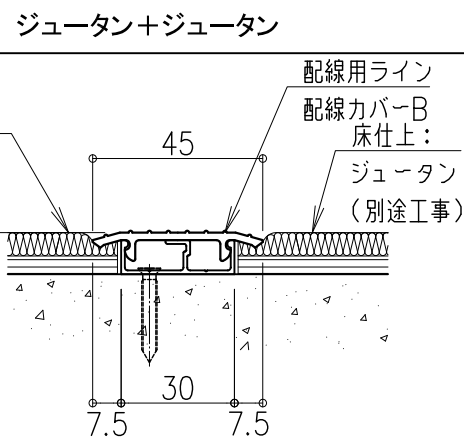

- 配線ライン部
  - 配線カバーA: PVC
  - 配線カバーB: PVC
  - 配線ラインボックス: アルミニウム押出形材  
(アルマイト処理)
- 出隅コーナー
  - 材質: ABS(色:黒)
- 入隅コーナー
  - 材質: 低密度ポリエチレン(色:黒)
- LEDカラー
  - ・ LP-01 ホワイト
  - ・ LP-02 オレンジ
  - ・ LP-04 グリーン
  - ・ LP-05 ブルー

注) オプション  
別に電源ユニット(DC12V)が必要になります。

図面名称：  
ジュータン用 外観図 断面図 側面図

尺度：  
1/2

Date：  
2012.01.13  
(2023.12.13改訂)

サイズ：  
A3

File Name：  
HS-LN-J-D01

①部 断面図

②部 側面図

③部 断面図

④部 断面図