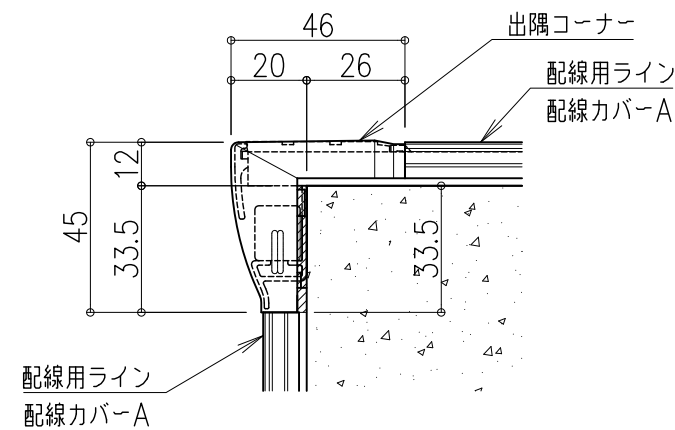

注) オプション  
別に電源ユニット(DC12V)が必要になります。

図面名称：  
ジュータン用 外観図 断面図 側面図

尺度：  
1/2

Date：  
2012.01.13  
(2023.12.13改訂)

サイズ：  
A3

File Name：  
HS-LN-J-D01

①部 断面図

②部 側面図

③部 断面図

④部 断面図