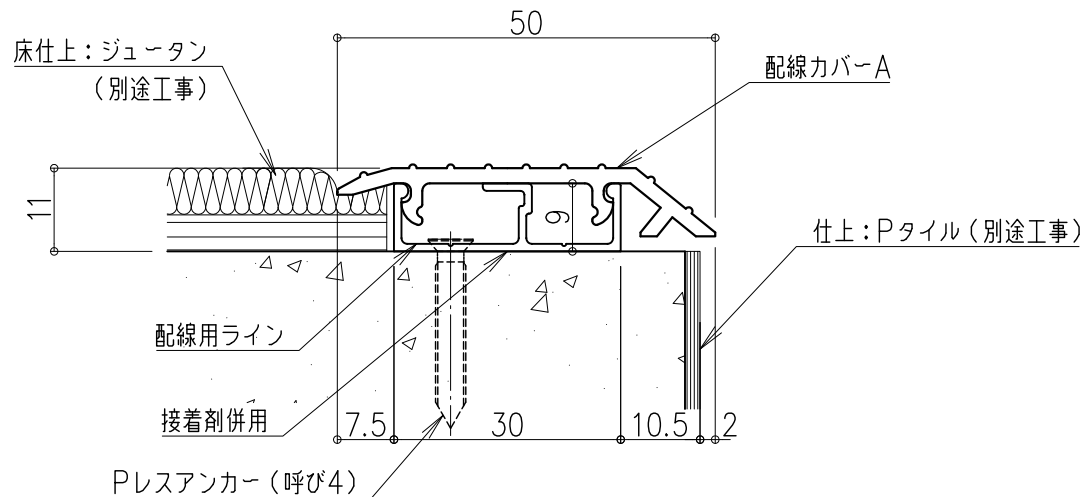

ハイステップ・ルナ ドットタイプ ジュータン用 段鼻部分納まり詳細図

配線用ライン Pタイル~ジュータン用 断面詳細図

配線用ライン Pタイル~ジュータン用 断面詳細図

配線用ライン ジュータン~ジュータン用 断面詳細図

**ナカ工業株式会社**

品名: LED付ステップライト  
ハイステップ・ルナ「ドットタイプ」

形式: ノンスリップアルミ金台  
ジュータン用

仕様:  
■ ステップ部  
● LEDソケット: ASA(黒色) 消費電力0.24W  
● ミラーソケット: ASA(黒色)  
階段幅 W=700以下(LED片側照射)  
LEDソケット(片側)+ミラーソケット(反対側)  
階段幅 W=701以上(LED両側照射)  
LEDソケット(両側) 消費電力0.24W×2

● ビニルタイヤ: アルミ板一体樹脂押出材  
(両面テープ付)

● 金台: アルミニウム押出形材  
(つや消し黒電着塗装)

● ジッパー: 透明アクリル

● ライトファイバードットタイプ(導光棒)  
アクリル樹脂溝加工  
12×8mm Lmax=1350mm

■ 配線ライン部

● 配線カバーA: PVC  
配線カバーB: PVC

● 配線ラインボックス: アルミニウム押出形材  
(アルマイト処理)

■ 出隅コーナー

● 材質: ABS(色:黒)

■ 入隅コーナー

● 材質: 低密度ポリエチレン(色:黒)

■ LEDカラー

- ・ LP-01 ホワイト
- ・ LP-02 オレンジ
- ・ LP-04 グリーン
- ・ LP-05 ブルー

注) オプション  
別に電源ユニット(DC12V)が必要になります。

図面名称: ジュータン用 姿図 断面詳細図

尺度: 1/1 Date: 2012.01.13  
(2023.12.13改訂)

サイズ: A3 File Name: HS-LN-J-D02