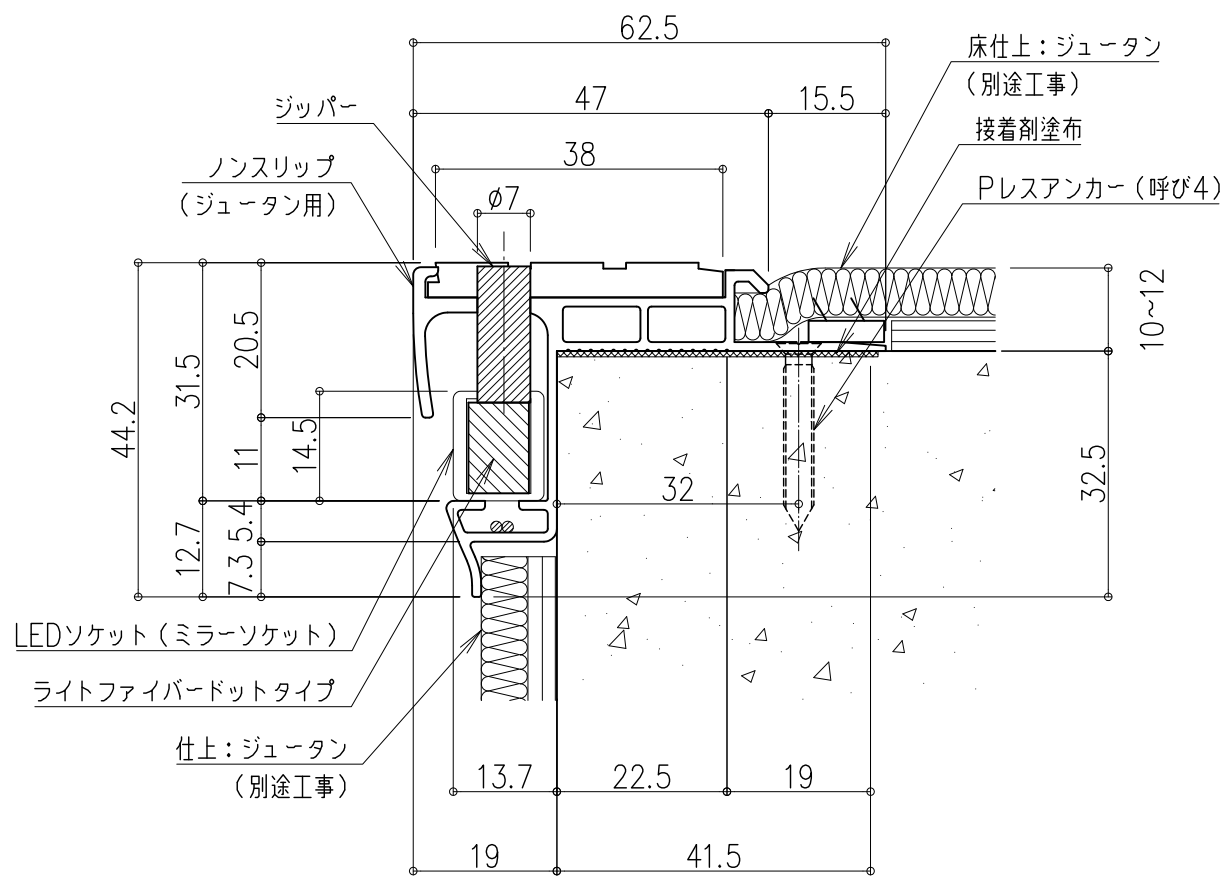

ハイステップ・ルナ ドットタイプ ジュータン用 段鼻部分納まり詳細図

配線用ライン Pタイル~ジュータン用 断面詳細図

配線用ライン Pタイル~ジュータン用 断面詳細図

配線用ライン ジュータン~ジュータン用 断面詳細図

**ナカ工業株式会社**

品名: LED付ステップライト  
ハイステップ・ルナ「ドットタイプ」

形式: ノンスリップアルミ金台  
ジュータン用

仕様:  
■ ステップ部  
● LEDソケット: ASA(黒色) 消費電力0.24W  
● ミラーソケット: ASA(黒色)  
階段幅 W=700以下(LED片側照射)  
LEDソケット(片側)+ミラーソケット(反対側)  
階段幅 W=701以上(LED両側照射)  
LEDソケット(両側) 消費電力0.24W×2

● ビニルタイヤ: アルミ板一体樹脂押出材  
(両面テープ付)

● 金台: アルミニウム押出形材  
(つや消し黒電着塗装)

● ジッパー: 透明アクリル

● ライトファイバードットタイプ(導光棒)  
アクリル樹脂溝加工  
12×8mm Lmax=1350mm

■ 配線ライン部

● 配線カバーA: PVC  
配線カバーB: PVC

● 配線ラインボックス: アルミニウム押出形材  
(アルマイト処理)

■ 出隅コーナー

● 材質: ABS(色:黒)

■ 入隅コーナー

● 材質: 低密度ポリエチレン(色:黒)

■ LEDカラー

- ・ LP-01 ホワイト
- ・ LP-02 オレンジ
- ・ LP-04 グリーン
- ・ LP-05 ブルー

注) オプション  
別に電源ユニット(DC12V)が必要になります。

図面名称: ジュータン用 姿図 断面詳細図

尺度: 1/1 Date: 2012.01.13  
(2023.12.13改訂)

サイズ: A3 File Name: HS-LN-J-D02