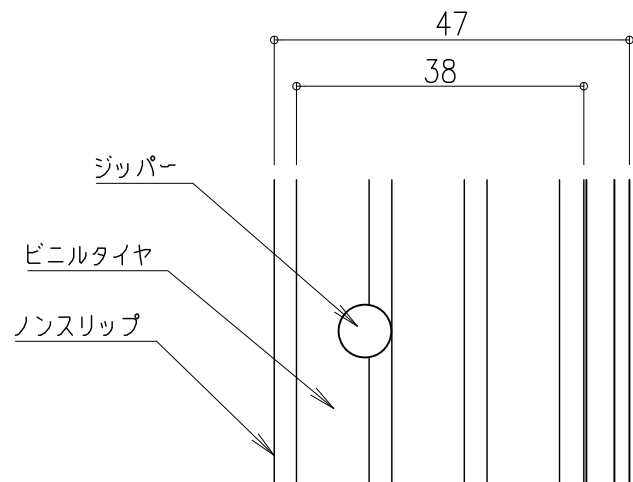

ハイステップ・ルナ ドットタイプ ジュータン用 段鼻部分納まり詳細図

配線用ライン Pタイル~ジュータン用 断面詳細図

配線用ライン Pタイル~ジュータン用 断面詳細図

配線用ライン ジュータン~ジュータン用 断面詳細図

**ナカ工業株式会社**

品名: LED付ステップライト  
ハイステップ・ルナ「ドットタイプ」

形式: ノンスリップアルミ金台  
ジュータン用

仕様:  
■ ステップ部  
● LEDソケット: ASA(黒色) 消費電力0.24W  
● ミラーソケット: ASA(黒色)  
階段幅 W=700以下(LED片側照射)  
LEDソケット(片側)+ミラーソケット(反対側)  
階段幅 W=701以上(LED両側照射)  
LEDソケット(両側) 消費電力0.24W×2

● ビニルタイヤ: アルミ板一体樹脂押出材  
(両面テープ付)

● 金台: アルミニウム押出形材  
(つや消し黒電着塗装)

● ジッパー: 透明アクリル

● ライトファイバードットタイプ(導光棒)  
アクリル樹脂溝加工  
12×8mm Lmax=1350mm

■ 配線ライン部

● 配線カバーA: PVC  
配線カバーB: PVC

● 配線ラインボックス: アルミニウム押出形材  
(アルマイト処理)

■ 出隅コーナー

● 材質: ABS(色:黒)

■ 入隅コーナー

● 材質: 低密度ポリエチレン(色:黒)

■ LEDカラー

- ・ LP-01 ホワイト
- ・ LP-02 オレンジ
- ・ LP-04 グリーン
- ・ LP-05 ブルー

注) オプション  
別に電源ユニット(DC12V)が必要になります。

図面名称: ジュータン用 姿図 断面詳細図

尺度: 1/1 Date: 2012.01.13  
(2023.12.13改訂)

サイズ: A3 File Name: HS-LN-J-D02