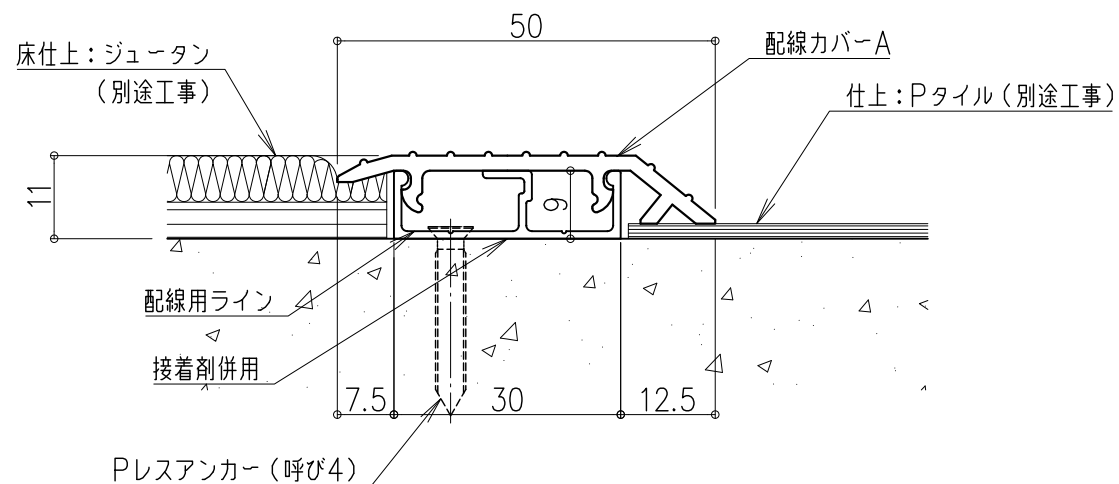

ハイステップ・ルナ ドットタイプ ジュータン用 段鼻部分納まり詳細図

配線用ライン Pタイル~ジュータン用 断面詳細図

配線用ライン Pタイル~ジュータン用 断面詳細図

配線用ライン ジュータン~ジュータン用 断面詳細図

**ナカ工業株式会社**

品名: LED付ステップライト  
ハイステップ・ルナ「ドットタイプ」

形式: ノンスリップアルミ金台  
ジュータン用

仕様:  
■ ステップ部  
● LEDソケット: ASA(黒色) 消費電力0.24W  
● ミラーソケット: ASA(黒色)  
階段幅 W=700以下(LED片側照射)  
LEDソケット(片側)+ミラーソケット(反対側)  
階段幅 W=701以上(LED両側照射)  
LEDソケット(両側) 消費電力0.24W×2

● ビニルタイヤ: アルミ板一体樹脂押出材  
(両面テープ付)

● 金台: アルミニウム押出形材  
(つや消し黒電着塗装)

● ジッパー: 透明アクリル

● ライトファイバードットタイプ(導光棒)  
アクリル樹脂溝加工  
12×8mm Lmax=1350mm

■ 配線ライン部

● 配線カバーA: PVC  
配線カバーB: PVC

● 配線ラインボックス: アルミニウム押出形材  
(アルマイト処理)

■ 出隅コーナー

● 材質: ABS(色:黒)

■ 入隅コーナー

● 材質: 低密度ポリエチレン(色:黒)

■ LEDカラー

- ・ LP-01 ホワイト
- ・ LP-02 オレンジ
- ・ LP-04 グリーン
- ・ LP-05 ブルー

注) オプション  
別に電源ユニット(DC12V)が必要になります。

図面名称: ジュータン用 姿図 断面詳細図

尺度: 1/1 Date: 2012.01.13  
(2023.12.13改訂)

サイズ: A3 File Name: HS-LN-J-D02