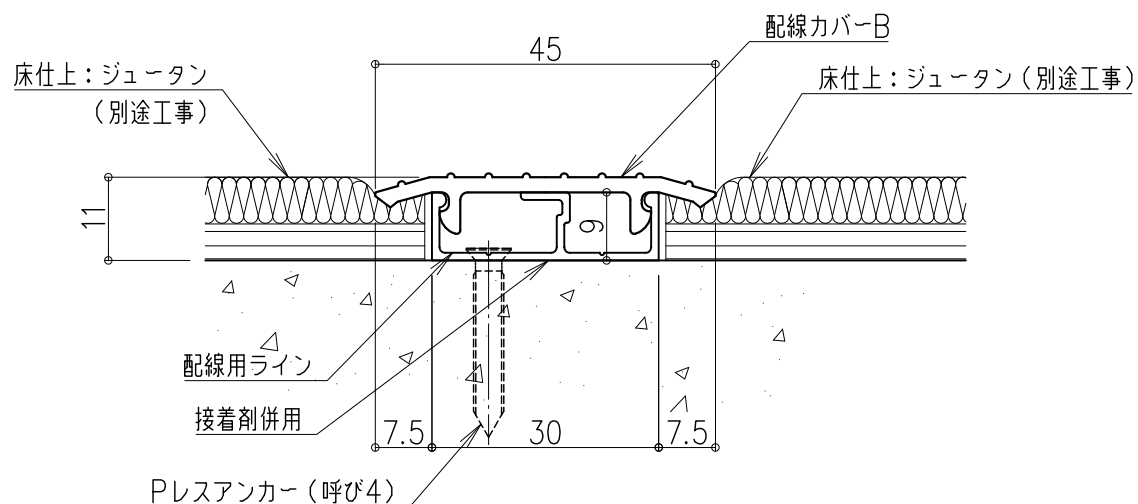

ハイステップ・ルナ ドットタイプ ジュータン用 段鼻部分納まり詳細図

配線用ライン Pタイル~ジュータン用 断面詳細図

配線用ライン Pタイル~ジュータン用 断面詳細図

配線用ライン ジュータン~ジュータン用 断面詳細図

**ナカ工業株式会社**

品名: LED付ステップライト  
ハイステップ・ルナ「ドットタイプ」

形式: ノンスリップアルミ金台  
ジュータン用

仕様:  
■ ステップ部  
● LEDソケット: ASA(黒色) 消費電力0.24W  
● ミラーソケット: ASA(黒色)  
階段幅 W=700以下(LED片側照射)  
LEDソケット(片側)+ミラーソケット(反対側)  
階段幅 W=701以上(LED両側照射)  
LEDソケット(両側) 消費電力0.24W×2

● ビニルタイヤ: アルミ板一体樹脂押出材  
(両面テープ付)

● 金台: アルミニウム押出形材  
(つや消し黒電着塗装)

● ジッパー: 透明アクリル

● ライトファイバードットタイプ(導光棒)  
アクリル樹脂溝加工  
12×8mm Lmax=1350mm

■ 配線ライン部

● 配線カバーA: PVC  
配線カバーB: PVC

● 配線ラインボックス: アルミニウム押出形材  
(アルマイト処理)

■ 出隅コーナー

● 材質: ABS(色:黒)

■ 入隅コーナー

● 材質: 低密度ポリエチレン(色:黒)

■ LEDカラー

- ・ LP-01 ホワイト
- ・ LP-02 オレンジ
- ・ LP-04 グリーン
- ・ LP-05 ブルー

注) オプション  
別に電源ユニット(DC12V)が必要になります。

図面名称: ジュータン用 姿図 断面詳細図