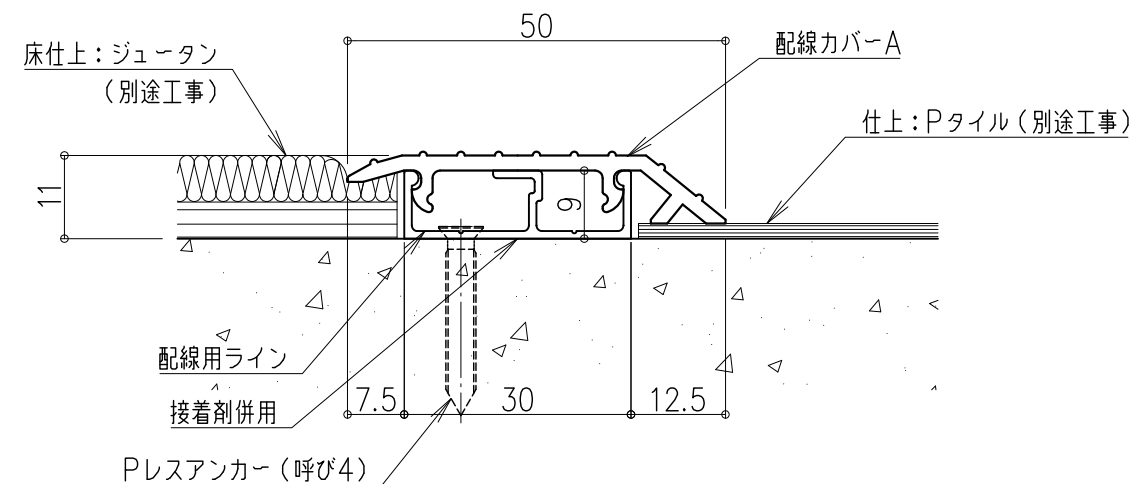

配線用ライン ジュータン~ジュータン用 断面詳細図