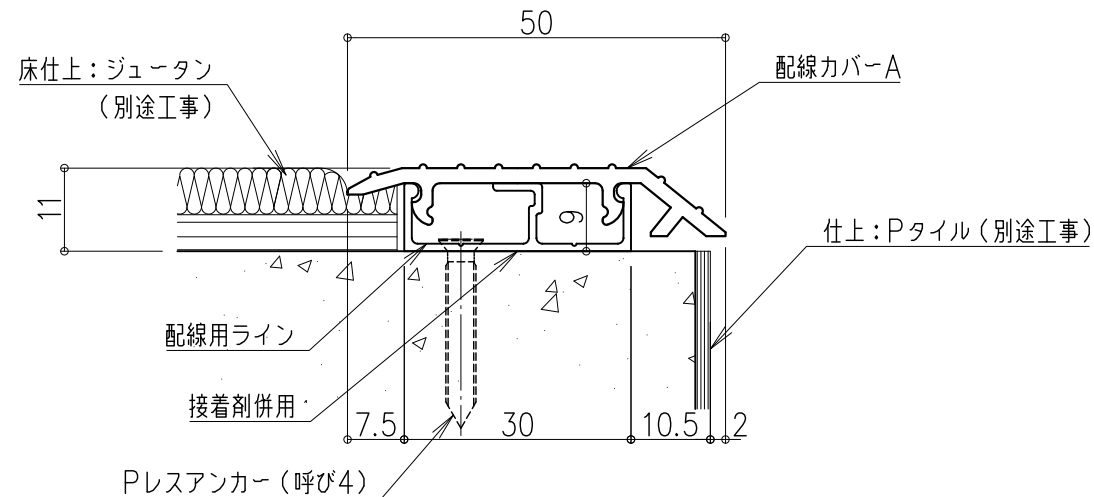

● 金台: アルミニウム押出形材
(つや消し黒電着塗装)

● ジッパー: 透明アクリル

● ライトファイバーフロストタイプ(導光棒):
アクリル樹脂半面つや消し
12×8mm Lmax=1350mm

● 反射板: PVC 白色
定尺L=1820

■ 配線ライン部

● 配線カバーA: PVC
配線カバーB: PVC

● 配線ラインボックス: アルミニウム押出形材
(アルマイト処理)

■ 出隅コーナー

● 材質: ABS(色:黒)

■ 入隅コーナー

● 材質: 低密度ポリエチレン(色:黒)

■ LEDカラー

- ・ LP-01 ホワイト
- ・ LP-02 オレンジ
- ・ LP-04 グリーン
- ・ LP-05 ブルー

注) オプション
別に電源ユニット(DC12V)が必要になります。

図面名称：
ジュータン用 姿図 断面詳細図

尺度：
1/1
Date：
2012.01.13
(2023.12.13改訂)

サイズ：
A3
File Name：
HS-LN-J-F02

配線用ライン Pタイル~ジュータン用 断面詳細図

配線用ライン ジュータン~ジュータン用 断面詳細図