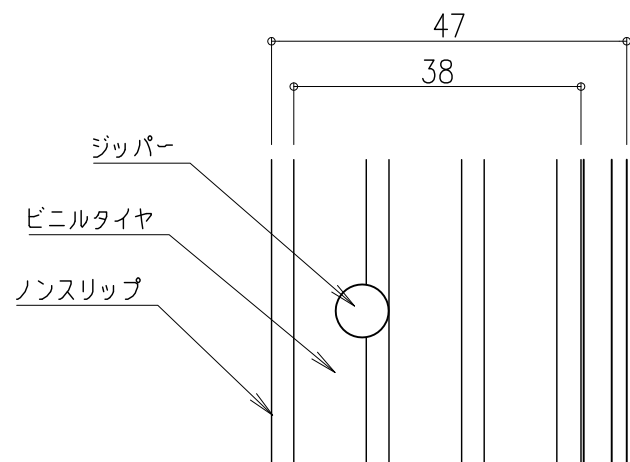

● 材質: ABS(色:黒)

■ 入隅コーナー

● 材質: 低密度ポリエチレン(色:黒)

■ LEDカラー

- ・ LP-01 ホワイト
- ・ LP-02 オレンジ
- ・ LP-04 グリーン
- ・ LP-05 ブルー

注) オプション
別に電源ユニット(DC12V)が必要になります。

図面名称：
ジュータン用 姿図 断面詳細図

尺度：
1/1
Date：
2012.01.13
(2023.12.13改訂)

サイズ：
A3
File Name：
HS-LN-J-F02

配線用ライン Pタイル~ジュータン用 断面詳細図

配線用ライン ジュータン~ジュータン用 断面詳細図