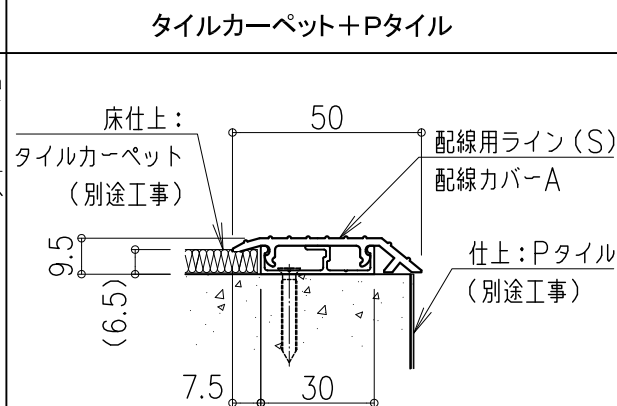

①部 断面図

②部 側面図

③部 断面図

④部 断面図

- 配線ライン部
 - 配線カバーA: PVC
 - 配線カバーB: PVC
 - 配線ラインボックス: アルミニウム押出形材
(アルマイト処理)
- 出隅コーナー
 - 材質: ABS(色:黒)
- 入隅コーナー
 - 材質: 低密度ポリエチレン(色:黒)
- LEDカラー
 - ・ LP-01 ホワイト
 - ・ LP-02 オレンジ
 - ・ LP-04 グリーン
 - ・ LP-05 ブルー

注) オプション
別に電源ユニット(DC12V)が必要になります。

図面名称： タイルカーペット用 外観図 断面図 側面図

尺度： 1/2 Date： 2012.01.13
(2023.12.13改訂)

サイズ： A3 File Name： HS-LN-TC-D01