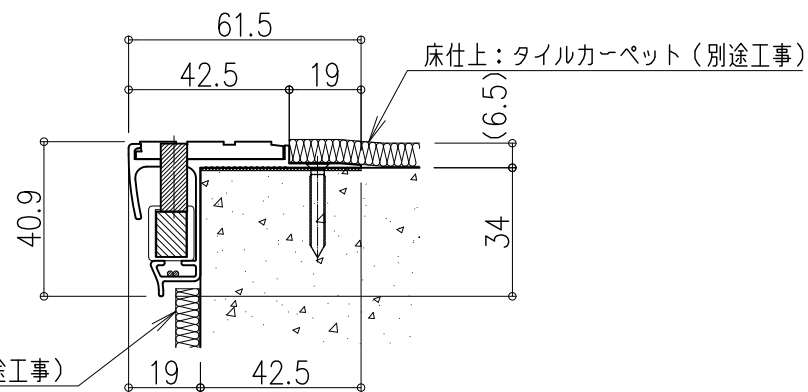

品名： LED付ステップライト
ハイステップ・ルナ「ドットタイプ」

形式： ノンスリップアルミ金台
タイルカーペット用

- 仕様：
- ステップ部
 - LEDソケット: ASA(黒色) 消費電力0.24W
 - ミラーソケット: ASA(黒色)
 - 階段幅 W=700以下(LED片側照射)
LEDソケット(片側)+ミラーソケット(反対側)
 - 階段幅 W=701以上(LED両側照射)
LEDソケット(両側) 消費電力0.24W×2
 - ビニルタイヤ: アルミ板一体樹脂押出材
(両面テープ付)
 - 金台: アルミニウム押出形材
(つや消し黒電着塗装)
 - ジッパー: 透明アクリル
 - ライトファイバードットタイプ(導光棒)
アクリル樹脂溝加工
12×8mm Lmax=1350mm

①部 断面図

②部 側面図

③部 断面図

④部 断面図

- 配線ライン部
 - 配線カバーA: PVC
 - 配線カバーB: PVC
 - 配線ラインボックス: アルミニウム押出形材
(アルマイト処理)
- 出隅コーナー
 - 材質: ABS(色:黒)
- 入隅コーナー
 - 材質: 低密度ポリエチレン(色:黒)
- LEDカラー
 - ・ LP-01 ホワイト
 - ・ LP-02 オレンジ
 - ・ LP-04 グリーン
 - ・ LP-05 ブルー

注) オプション
別に電源ユニット(DC12V)が必要になります。

図面名称： タイルカーペット用 外観図 断面図 側面図

尺度： 1/2 Date： 2012.01.13
(2023.12.13改訂)

サイズ： A3 File Name： HS-LN-TC-D01