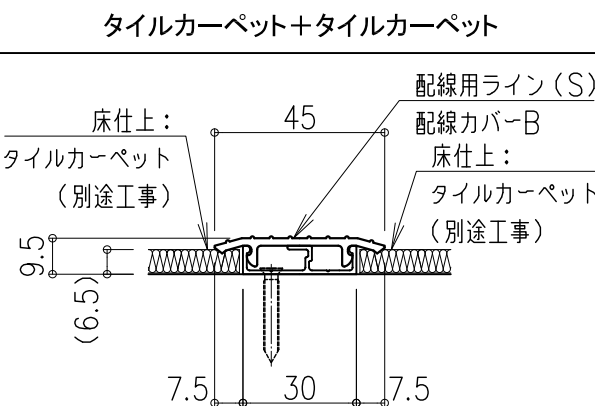

品名： LED付ステップライト
ハイステップ・ルナ「ドットタイプ」

形式： ノンスリップアルミ金台
タイルカーペット用

- 仕様：
- ステップ部
 - LEDソケット: ASA(黒色) 消費電力0.24W
 - ミラーソケット: ASA(黒色)
 - 階段幅 W=700以下(LED片側照射)
LEDソケット(片側)+ミラーソケット(反対側)
 - 階段幅 W=701以上(LED両側照射)
LEDソケット(両側) 消費電力0.24W×2
 - ビニルタイヤ: アルミ板一体樹脂押出材
(両面テープ付)
 - 金台: アルミニウム押出形材
(つや消し黒電着塗装)
 - ジッパー: 透明アクリル
 - ライトファイバードットタイプ(導光棒)
アクリル樹脂溝加工
12×8mm Lmax=1350mm

①部 断面図

②部 側面図

③部 断面図

④部 断面図

- 配線ライン部
 - 配線カバーA: PVC
 - 配線カバーB: PVC
 - 配線ラインボックス: アルミニウム押出形材
(アルマイト処理)
- 出隅コーナー
 - 材質: ABS(色:黒)
- 入隅コーナー
 - 材質: 低密度ポリエチレン(色:黒)
- LEDカラー
 - ・ LP-01 ホワイト
 - ・ LP-02 オレンジ
 - ・ LP-04 グリーン
 - ・ LP-05 ブルー

注) オプション
別に電源ユニット(DC12V)が必要になります。

図面名称： タイルカーペット用 外観図 断面図 側面図

尺度： 1/2 Date： 2012.01.13
(2023.12.13改訂)

サイズ： A3 File Name： HS-LN-TC-D01