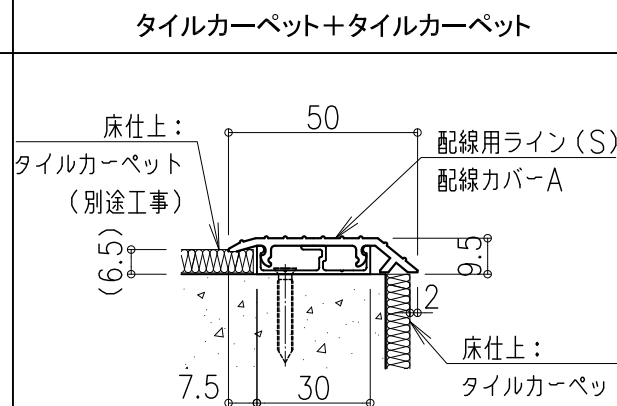

①部 断面図

②部 側面図

③部 断面図

④部 断面図

- 配線ライン部
 - 配線カバーA: PVC
 - 配線カバーB: PVC
 - 配線ラインボックス: アルミニウム押出形材
(アルマイト処理)
- 出隅コーナー
 - 材質: ABS(色:黒)
- 入隅コーナー
 - 材質: 低密度ポリエチレン(色:黒)
- LEDカラー
 - ・ LP-01 ホワイト
 - ・ LP-02 オレンジ
 - ・ LP-04 グリーン
 - ・ LP-05 ブルー

注) オプション
別に電源ユニット(DC12V)が必要になります。

図面名称： タイルカーペット用 外観図 断面図 側面図

尺度： 1/2 Date： 2012.01.13
(2023.12.13改訂)

サイズ： A3 File Name： HS-LN-TC-D01