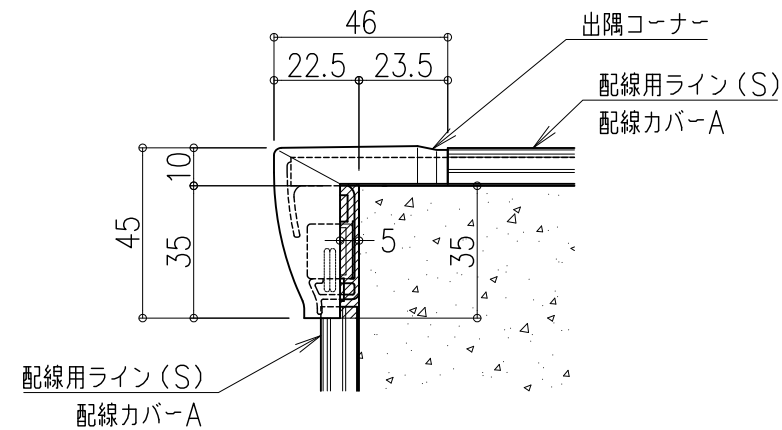

品名： LED付ステップライト
ハイステップ・ルナ「ドットタイプ」

形式： ノンスリップアルミ金台
タイルカーペット用

- 仕様：
- ステップ部
 - LEDソケット: ASA(黒色) 消費電力0.24W
 - ミラーソケット: ASA(黒色)
 - 階段幅 W=700以下(LED片側照射)
LEDソケット(片側)+ミラーソケット(反対側)
 - 階段幅 W=701以上(LED両側照射)
LEDソケット(両側) 消費電力0.24W×2
 - ビニルタイヤ: アルミ板一体樹脂押出材
(両面テープ付)
 - 金台: アルミニウム押出形材
(つや消し黒電着塗装)
 - ジッパー: 透明アクリル
 - ライトファイバードットタイプ(導光棒)
アクリル樹脂溝加工
12×8mm Lmax=1350mm

①部 断面図

②部 側面図

③部 断面図

④部 断面図

- 配線ライン部
 - 配線カバーA: PVC
 - 配線カバーB: PVC
 - 配線ラインボックス: アルミニウム押出形材
(アルマイト処理)
- 出隅コーナー
 - 材質: ABS(色:黒)
- 入隅コーナー
 - 材質: 低密度ポリエチレン(色:黒)
- LEDカラー
 - ・ LP-01 ホワイト
 - ・ LP-02 オレンジ
 - ・ LP-04 グリーン
 - ・ LP-05 ブルー

注) オプション
別に電源ユニット(DC12V)が必要になります。

図面名称： タイルカーペット用 外観図 断面図 側面図

尺度： 1/2 Date： 2012.01.13
(2023.12.13改訂)

サイズ： A3 File Name： HS-LN-TC-D01