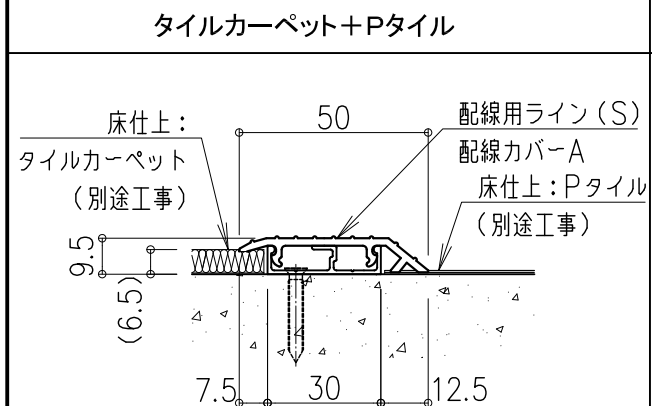

品名： LED付ステップライト
ハイステップ・ルナ「ドットタイプ」

形式： ノンスリップアルミ金台
タイルカーペット用

- 仕様：
- ステップ部
 - LEDソケット: ASA(黒色) 消費電力0.24W
 - ミラーソケット: ASA(黒色)
 - 階段幅 W=700以下(LED片側照射)
LEDソケット(片側)+ミラーソケット(反対側)
 - 階段幅 W=701以上(LED両側照射)
LEDソケット(両側) 消費電力0.24W×2
 - ビニルタイヤ: アルミ板一体樹脂押出材
(両面テープ付)
 - 金台: アルミニウム押出形材
(つや消し黒電着塗装)
 - ジッパー: 透明アクリル
 - ライトファイバードットタイプ(導光棒)
アクリル樹脂溝加工
12×8mm Lmax=1350mm

①部 断面図

②部 側面図

③部 断面図

④部 断面図

- 配線ライン部
 - 配線カバーA: PVC
 - 配線カバーB: PVC
 - 配線ラインボックス: アルミニウム押出形材
(アルマイト処理)
- 出隅コーナー
 - 材質: ABS(色:黒)
- 入隅コーナー
 - 材質: 低密度ポリエチレン(色:黒)
- LEDカラー
 - ・ LP-01 ホワイト
 - ・ LP-02 オレンジ
 - ・ LP-04 グリーン
 - ・ LP-05 ブルー

注) オプション
別に電源ユニット(DC12V)が必要になります。

図面名称： タイルカーペット用 外観図 断面図 側面図

尺度： 1/2 Date： 2012.01.13
(2023.12.13改訂)

サイズ： A3 File Name： HS-LN-TC-D01