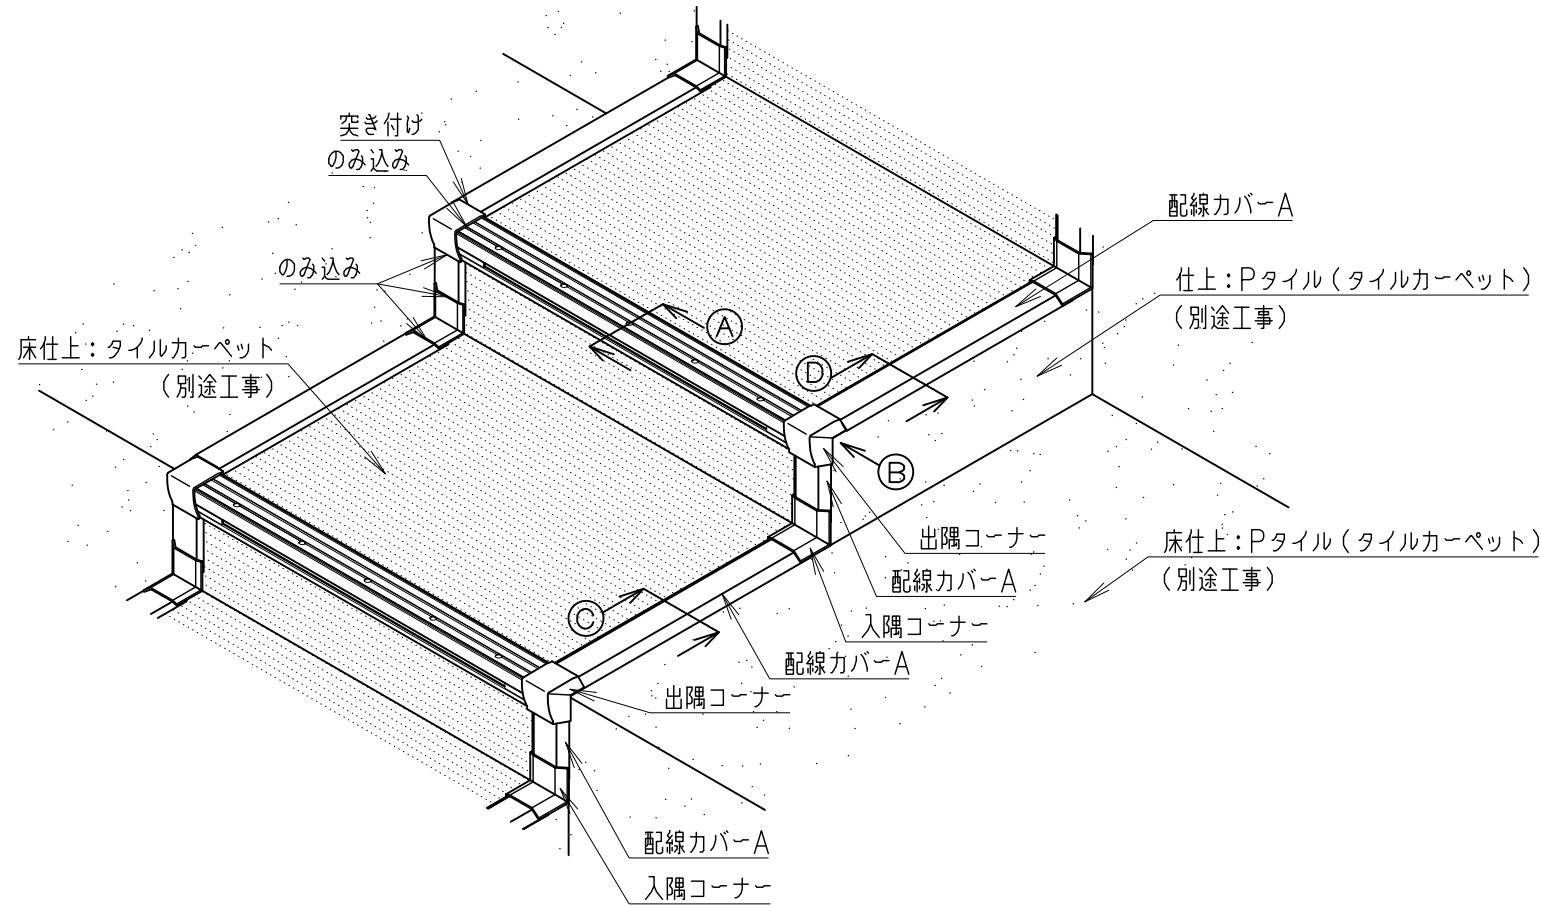

品名： LED付ステップライト
ハイステップ・ルナ「ドットタイプ」

形式： ノンスリップアルミ金台
タイルカーペット用

- 仕様：
- ステップ部
 - LEDソケット: ASA(黒色) 消費電力0.24W
 - ミラーソケット: ASA(黒色)
 - 階段幅 W=700以下(LED片側照射)
LEDソケット(片側)+ミラーソケット(反対側)
 - 階段幅 W=701以上(LED両側照射)
LEDソケット(両側) 消費電力0.24W×2
 - ビニルタイヤ: アルミ板一体樹脂押出材
(両面テープ付)
 - 金台: アルミニウム押出形材
(つや消し黒電着塗装)
 - ジッパー: 透明アクリル
 - ライトファイバードットタイプ(導光棒)
アクリル樹脂溝加工
12×8mm Lmax=1350mm

①部 断面図

②部 側面図

③部 断面図

④部 断面図

- 配線ライン部
 - 配線カバーA: PVC
 - 配線カバーB: PVC
 - 配線ラインボックス: アルミニウム押出形材
(アルマイト処理)
- 出隅コーナー
 - 材質: ABS(色:黒)
- 入隅コーナー
 - 材質: 低密度ポリエチレン(色:黒)
- LEDカラー
 - ・ LP-01 ホワイト
 - ・ LP-02 オレンジ
 - ・ LP-04 グリーン
 - ・ LP-05 ブルー

注) オプション
別に電源ユニット(DC12V)が必要になります。

図面名称： タイルカーペット用 外観図 断面図 側面図

尺度： 1/2 Date： 2012.01.13
(2023.12.13改訂)

サイズ： A3 File Name： HS-LN-TC-D01