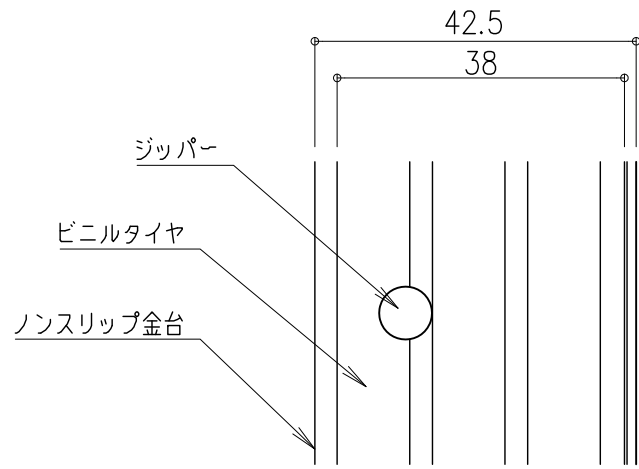

ハイステップ・ルナ ドットタイプ タイルカーペット用 段鼻部分納まり詳細図

配線用ライン(S) Pタイル～タイルカーペット用 断面詳細図

配線用ライン(S) Pタイル～タイルカーペット用 断面詳細図

配線用ライン(S) タイルカーペット～タイルカーペット用 断面詳細図

品名: LED付ステップライト
ハイステップ・ルナ「ドットタイプ」

形式: ノンスリップアルミ金台
タイルカーペット用

仕様:
 ■ ステップ部
 ● LEDソケット: ASA(黒色) 消費電力0.24W
 ● ミラーソケット: ASA(黒色)
 階段幅 W=700以下(LED片側照射)
 LEDソケット(片側)+ミラーソケット(反対側)
 階段幅 W=701以上(LED両側照射)
 LEDソケット(両側) 消費電力0.24W×2

● ビニルタイヤ: アルミ板一体樹脂押出材
(両面テープ付)
 ● 金台: アルミニウム押出形材
(つや消し黒電着塗装)
 ● ジッパー: 透明アクリル
 ● ライトファイバードットタイプ(導光棒)
 アクリル樹脂溝加工
 12×8mm Lmax=1350mm

■ 配線ライン部
 ● 配線カバーA: PVC
 配線カバーB: PVC
 ● 配線ラインボックス: アルミニウム押出形材
(アルマイト処理)

■ 出隅コーナー
 ● 材質: ABS(色:黒)
 ■ 入隅コーナー
 ● 材質: 低密度ポリエチレン(色:黒)

■ LEDカラー
 ・ LP-01 ホワイト
 ・ LP-02 オレンジ
 ・ LP-04 グリーン
 ・ LP-05 ブルー

注) オプション
 別に電源ユニット(DC12V)が必要になります。

図面名称: タイルカーペット用 姿図 断面詳細図

尺度: 1/1 Date: 2012.01.13
(2023.12.13改訂)