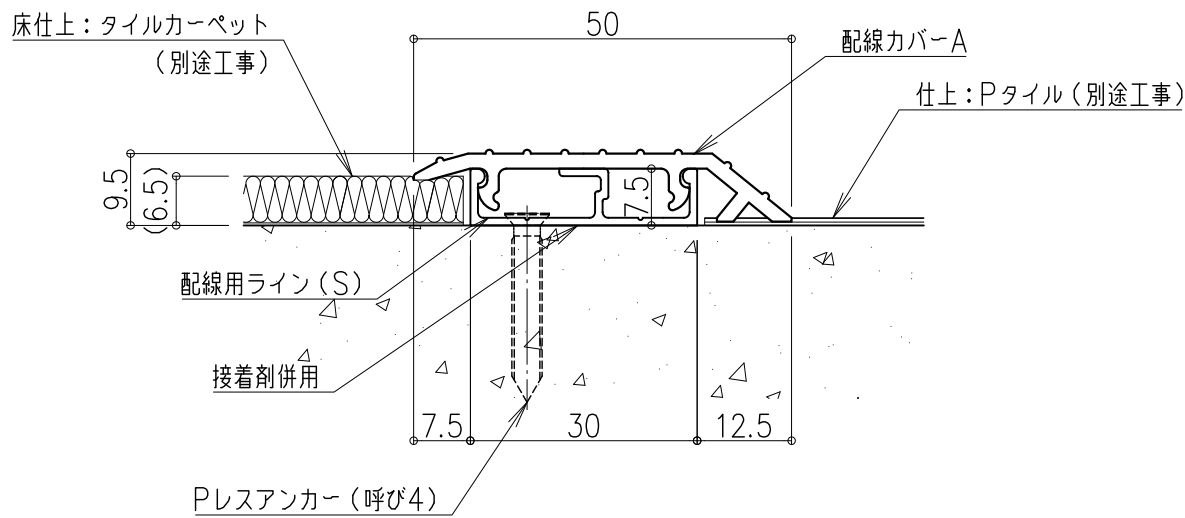

ハイステップ・ルナ ドットタイプ タイルカーペット用 段鼻部分納まり詳細図

配線用ライン(S) Pタイル～タイルカーペット用 断面詳細図

配線用ライン(S) Pタイル～タイルカーペット用 断面詳細図

配線用ライン(S) タイルカーペット～タイルカーペット用 断面詳細図

品名: LED付ステップライト
ハイステップ・ルナ「ドットタイプ」

形式: ノンスリップアルミ金台
タイルカーペット用

仕様:
 ■ ステップ部
 ● LEDソケット: ASA(黒色) 消費電力0.24W
 ● ミラーソケット: ASA(黒色)
 階段幅 W=700以下(LED片側照射)
 LEDソケット(片側)+ミラーソケット(反対側)
 階段幅 W=701以上(LED両側照射)
 LEDソケット(両側) 消費電力0.24W×2

● ビニルタイヤ: アルミ板一体樹脂押出材
(両面テープ付)
 ● 金台: アルミニウム押出形材
(つや消し黒電着塗装)
 ● ジッパー: 透明アクリル
 ● ライトファイバードットタイプ(導光棒)
 アクリル樹脂溝加工
 12×8mm Lmax=1350mm

■ 配線ライン部
 ● 配線カバーA: PVC
 配線カバーB: PVC
 ● 配線ラインボックス: アルミニウム押出形材
(アルマイト処理)

■ 出隅コーナー
 ● 材質: ABS(色:黒)
 ■ 入隅コーナー
 ● 材質: 低密度ポリエチレン(色:黒)

■ LEDカラー
 ・ LP-01 ホワイト
 ・ LP-02 オレンジ
 ・ LP-04 グリーン
 ・ LP-05 ブルー

注) オプション
 別に電源ユニット(DC12V)が必要になります。

図面名称: タイルカーペット用 姿図 断面詳細図

尺度: 1/1 Date: 2012.01.13
(2023.12.13改訂)