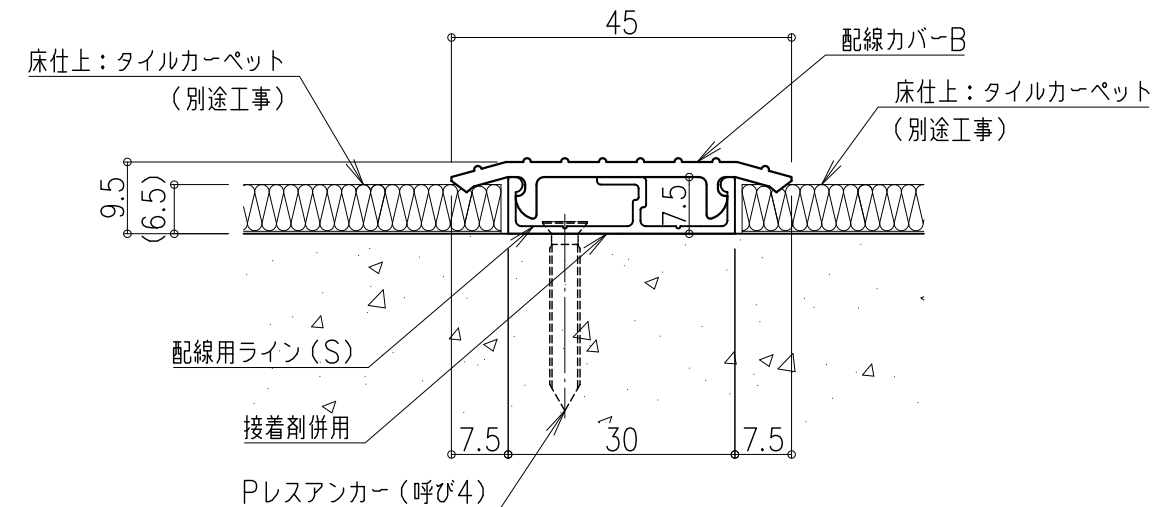

ハイステップ・ルナ ドットタイプ タイルカーペット用 段鼻部分納まり詳細図

配線用ライン(S) Pタイル～タイルカーペット用 断面詳細図

配線用ライン(S) Pタイル～タイルカーペット用 断面詳細図

配線用ライン(S) タイルカーペット～タイルカーペット用 断面詳細図

品名: LED付ステップライト
ハイステップ・ルナ「ドットタイプ」

形式: ノンスリップアルミ金台
タイルカーペット用

仕様:
 ■ ステップ部
 ● LEDソケット: ASA(黒色) 消費電力0.24W
 ● ミラーソケット: ASA(黒色)
 階段幅 W=700以下(LED片側照射)
 LEDソケット(片側)+ミラーソケット(反対側)
 階段幅 W=701以上(LED両側照射)
 LEDソケット(両側) 消費電力0.24W×2

● ビニルタイヤ: アルミ板一体樹脂押出材
(両面テープ付)
 ● 金台: アルミニウム押出形材
(つや消し黒電着塗装)
 ● ジッパー: 透明アクリル
 ● ライトファイバードットタイプ(導光棒)
 アクリル樹脂溝加工
 12×8mm Lmax=1350mm

■ 配線ライン部
 ● 配線カバーA: PVC
 配線カバーB: PVC
 ● 配線ラインボックス: アルミニウム押出形材
(アルマイト処理)

■ 出隅コーナー
 ● 材質: ABS(色:黒)
 ■ 入隅コーナー
 ● 材質: 低密度ポリエチレン(色:黒)

■ LEDカラー
 ・ LP-01 ホワイト
 ・ LP-02 オレンジ
 ・ LP-04 グリーン
 ・ LP-05 ブルー

注) オプション
 別に電源ユニット(DC12V)が必要になります。

図面名称: タイルカーペット用 姿図 断面詳細図

尺度: 1/1 Date: 2012.01.13
(2023.12.13改訂)