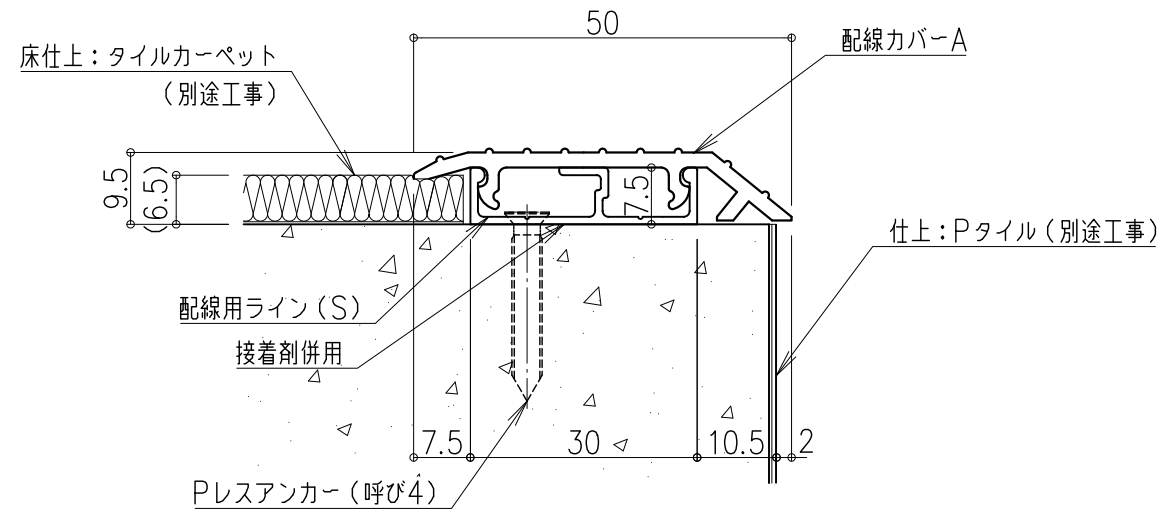

ハイステップ・ルナ ドットタイプ タイルカーペット用 段鼻部分納まり詳細図

配線用ライン(S) Pタイル～タイルカーペット用 断面詳細図

配線用ライン(S) Pタイル～タイルカーペット用 断面詳細図

配線用ライン(S) タイルカーペット～タイルカーペット用 断面詳細図

品名: LED付ステップライト
ハイステップ・ルナ「ドットタイプ」

形式: ノンスリップアルミ金台
タイルカーペット用

仕様:
 ■ ステップ部
 ● LEDソケット: ASA(黒色) 消費電力0.24W
 ● ミラーソケット: ASA(黒色)
 階段幅 W=700以下(LED片側照射)
 LEDソケット(片側)+ミラーソケット(反対側)
 階段幅 W=701以上(LED両側照射)
 LEDソケット(両側) 消費電力0.24W×2

● ビニルタイヤ: アルミ板一体樹脂押出材
(両面テープ付)
 ● 金台: アルミニウム押出形材
(つや消し黒電着塗装)
 ● ジッパー: 透明アクリル
 ● ライトファイバードットタイプ(導光棒)
 アクリル樹脂溝加工
 12×8mm Lmax=1350mm

■ 配線ライン部
 ● 配線カバーA: PVC
 配線カバーB: PVC
 ● 配線ラインボックス: アルミニウム押出形材
(アルマイト処理)

■ 出隅コーナー
 ● 材質: ABS(色:黒)
 ■ 入隅コーナー
 ● 材質: 低密度ポリエチレン(色:黒)

■ LEDカラー
 ・ LP-01 ホワイト
 ・ LP-02 オレンジ
 ・ LP-04 グリーン
 ・ LP-05 ブルー

注) オプション
 別に電源ユニット(DC12V)が必要になります。

図面名称: タイルカーペット用 姿図 断面詳細図

尺度: 1/1 Date: 2012.01.13
(2023.12.13改訂)