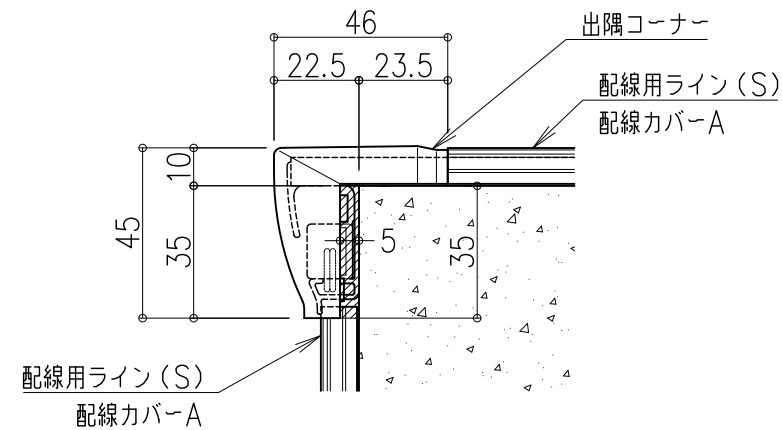

注) オプション
別に電源ユニット(DC12V)が必要になります。

図面名称：
タイルカーペット用 外観図 断面図 側面図

尺度：
1/2
Date：
2012.01.13
(2023.12.13改訂)

サイズ：
A3
File Name：
HS-LN-TC-F01

①部 断面図

②部 側面図

③部 断面図

④部 断面図