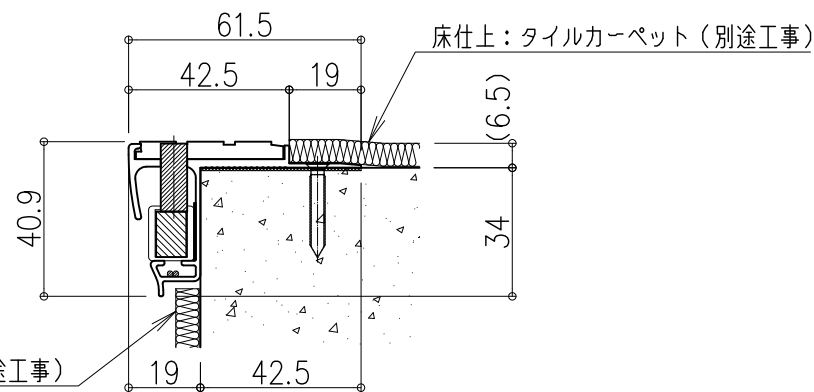

注) オプション
別に電源ユニット(DC12V)が必要になります。

図面名称：
タイルカーペット用 外観図 断面図 側面図

尺度：
1/2
Date：
2012.01.13
(2023.12.13改訂)

サイズ：
A3
File Name：
HS-LN-TC-F01

①部 断面図

②部 側面図

③部 断面図

④部 断面図