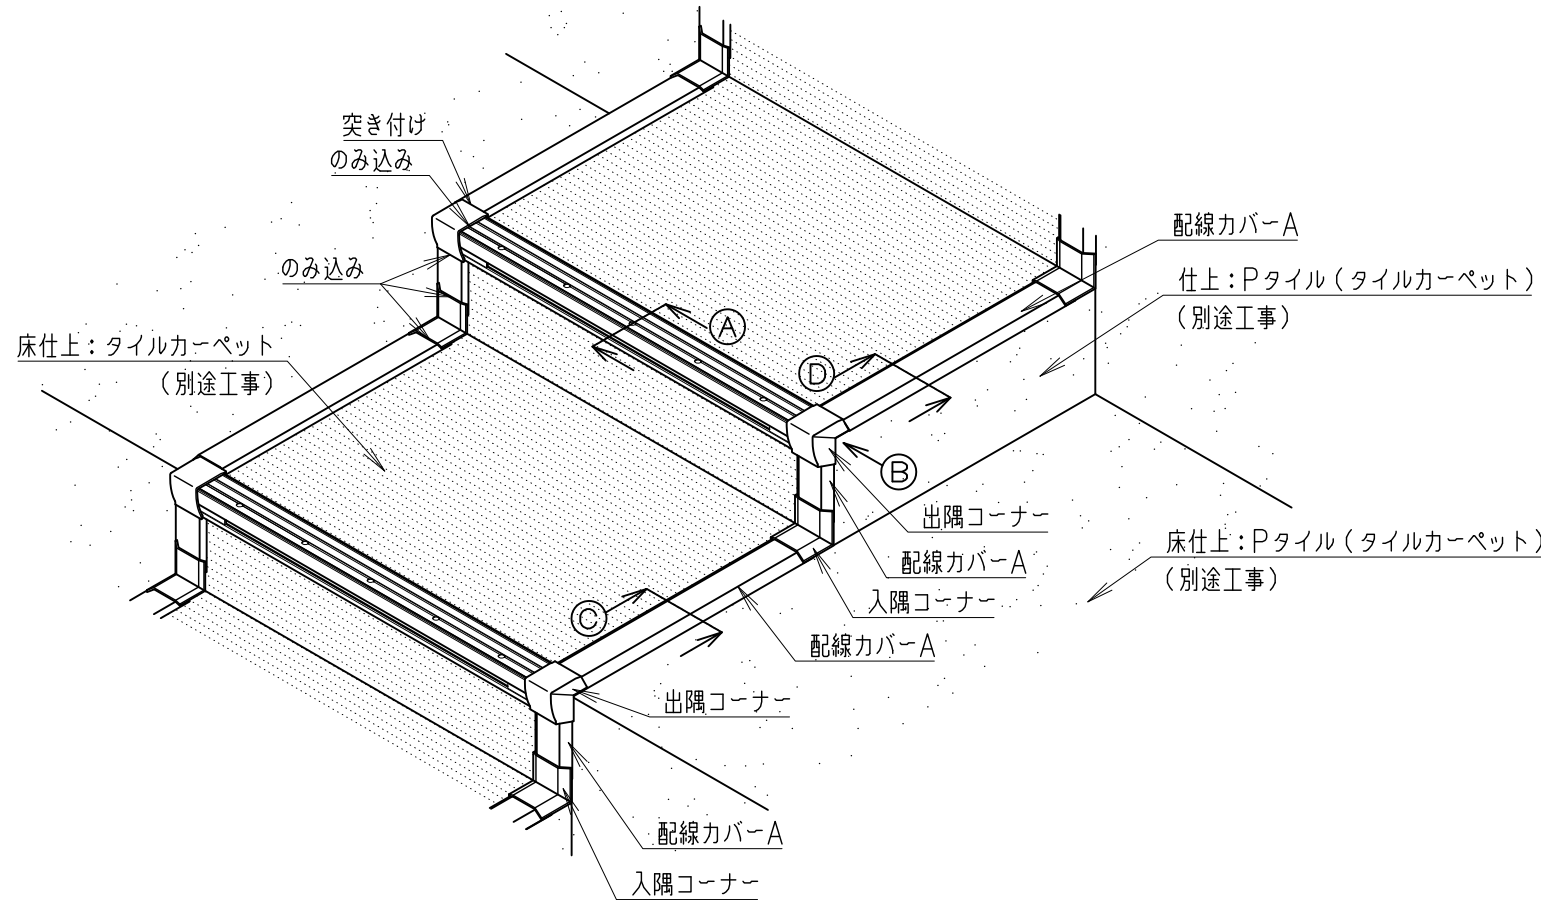

品名：
LED付ステップライト
ハイステップ・ルナ「フロストタイプ」

形式：
ノンスリップアルミ金台
タイルカーペット用

- 仕様：
- ステップ部
 - LEDソケット: ASA(黒色) 消費電力0.24W
 - ミラーソケット: ASA(黒色)
 - 階段幅 W=700以下(LED片側照射)
LEDソケット(片側)+ミラーソケット(反対側)
 - 階段幅 W=701以上(LED両側照射)
LEDソケット(両側) 消費電力0.24W×2
 - ビニルタイヤ: アルミ板一体樹脂押出材
(両面テープ付)
 - 金台: アルミニウム押出形材
(つや消し黒電着塗装)
 - ジッパー: 透明アクリル
 - ライトファイバーフロストタイプ(導光棒):
アクリル樹脂半面つや消し
12×8mm Lmax=1350mm
 - 反射板: PVC 白色
定尺L=1820

- 配線ライン部
 - 配線カバーA: PVC
 - 配線カバーB: PVC
 - 配線ラインボックス: アルミニウム押出形材
(アルマイト処理)
- 出隅コーナー
 - 材質: ABS(色:黒)
- 入隅コーナー
 - 材質: 低密度ポリエチレン(色:黒)
- LEDカラー
 - ・ LP-01 ホワイト
 - ・ LP-02 オレンジ
 - ・ LP-04 グリーン
 - ・ LP-05 ブルー

注) オプション
別に電源ユニット(DC12V)が必要になります。

図面名称：
タイルカーペット用 外観図 断面図 側面図

尺度：
1/2
Date：
2012.01.13
(2023.12.13改訂)

サイズ：
A3
File Name：
HS-LN-TC-F01

①部 断面図

②部 側面図

③部 断面図

④部 断面図