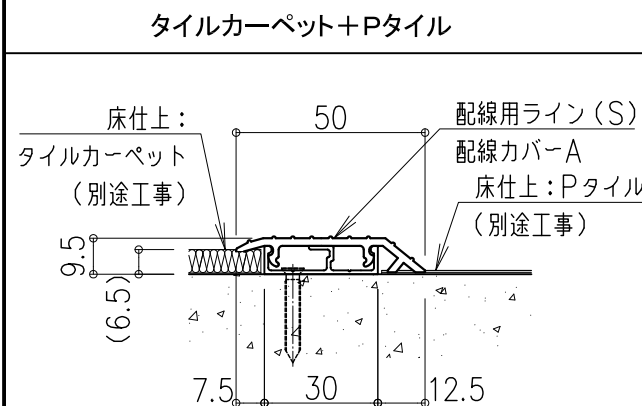

注) オプション
別に電源ユニット(DC12V)が必要になります。

図面名称：
タイルカーペット用 外観図 断面図 側面図

尺度：
1/2
Date：
2012.01.13
(2023.12.13改訂)

サイズ：
A3
File Name：
HS-LN-TC-F01

①部 断面図

②部 側面図

③部 断面図

④部 断面図