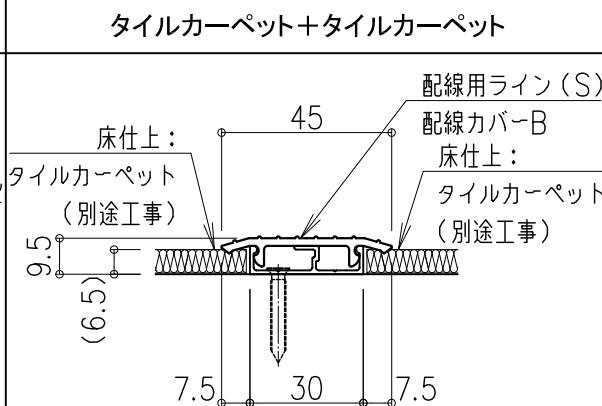

注) オプション
別に電源ユニット(DC12V)が必要になります。

図面名称：
タイルカーペット用 外観図 断面図 側面図

尺度：
1/2
Date：
2012.01.13
(2023.12.13改訂)

サイズ：
A3
File Name：
HS-LN-TC-F01

①部 断面図

②部 側面図

③部 断面図

④部 断面図