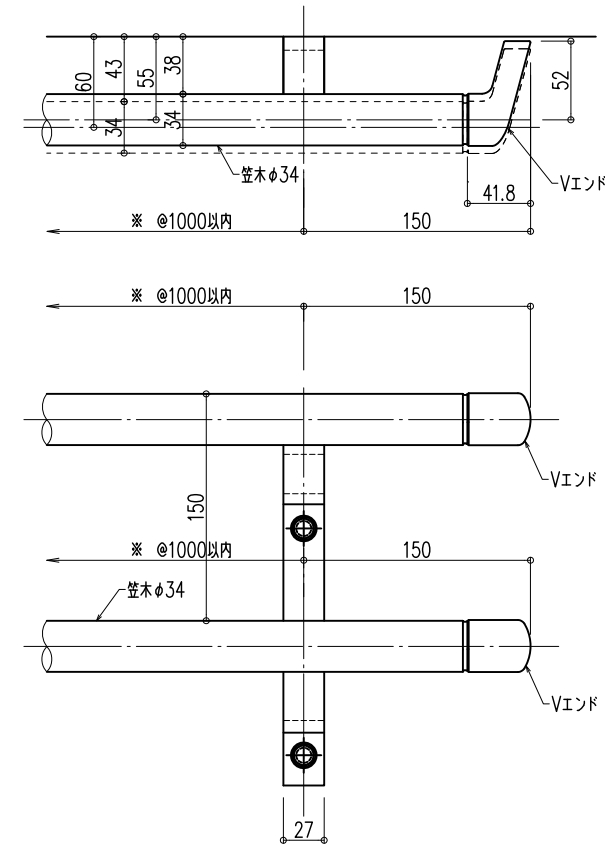

AES-55ブラケット

【BL認定品】

- 室内用ブラケット  
アルミニウム押出形材  
アルマイト処理 6μm
- 屋外用ブラケット  
アルミニウム押出形材  
アルマイト処理 9μm  
トップコート 7μm

※:BL認定品は、ブラケットピッチ@910以内とする。

AES-5560ブラケット

【BL認定外】

- 室内用ブラケット  
アルミニウム押出形材  
アルマイト処理 6μm
- 屋外用ブラケット  
アルミニウム押出形材  
アルマイト処理 9μm  
トップコート 7μm

品名：  
廊下・階段手すり  
スリム目地タイプ

形式：  
笠木：O-34  
ブラケット：AESタイプ

- 仕様：
- 室内用
    - O-34Msl ネオウッド(木目調タイプ)
      - 笠木: ウッドパウダー混合半硬質樹脂  
二層成形(抗ウイルス・抗菌仕様)
      - 笠木受: アルミニウム押出形材
      - エンドキャップ: 樹脂成形品  
曲面印刷・トップコート仕上(F・FAエンド)  
木目調樹脂(V・VAエンド)
    - O-34Vsl ビニレオン(プレーンタイプ)
      - 笠木: 半硬質樹脂二層成形(抗ウイルス・抗菌仕様)
      - 笠木受: アルミニウム押出形材
      - エンドキャップ: 樹脂成形品
    - O-34VSsl ビビッド
      - 笠木: 半硬質樹脂二層成形(抗菌仕様)
      - 笠木受: アルミニウム押出形材
      - エンドキャップ: 樹脂成形品(塗装品)

図面名称：  
平面・断面詳細・姿図

尺度： 1/5	作成日： 2009.3.30 (2023.01.13改訂)
サイズ： A3	File Name： O-34Slim AES