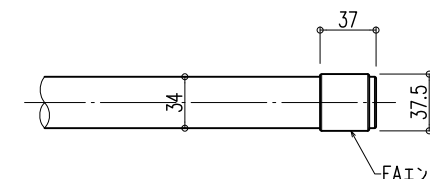

AES-75ブラケット

【BL認定外】

- 室内用ブラケット  
アルミニウム押出形材  
アルマイト処理 6μm
- 屋外用ブラケット  
アルミニウム押出形材  
アルマイト処理 9μm  
トップコート 7μm

エンドキャップバリエーション

Vエンド

Fエンド

VAエンド

FAエンド

図面名称：  
平面・断面詳細・姿図

尺度： 1/5	作成日： 2009.3.30 (2023.01.13改訂)
サイズ： A3	File Name： O-34Slim AES