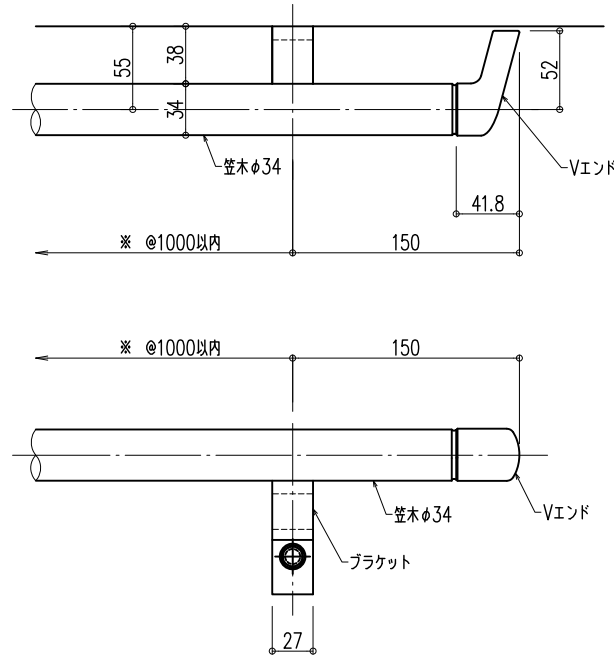

AES-55ブラケット

【BL認定品】

- 室内用ブラケット  
アルミニウム押出形材  
アルマイト処理 6μm
- 屋外用ブラケット  
アルミニウム押出形材  
アルマイト処理 9μm  
トップコート 7μm

※:BL認定品は、ブラケットピッチ@910以内とする。

AES-5560ブラケット

【BL認定外】

- 室内用ブラケット  
アルミニウム押出形材  
アルマイト処理 6μm
- 屋外用ブラケット  
アルミニウム押出形材  
アルマイト処理 9μm  
トップコート 7μm

品名：  
廊下・階段手すり  
スリム目地タイプ

形式：  
笠木：O-34  
ブラケット：AESタイプ

- 仕様：
- 室内用
    - O-34Msl ネオウッド(木目調タイプ)
      - 笠木: ウッドパウダー混合半硬質樹脂  
二層成形(抗ウイルス・抗菌仕様)
      - 笠木受: アルミニウム押出形材
      - エンドキャップ: 樹脂成形品  
曲面印刷・トップコート仕上(F・FAエンド)  
木目調樹脂(V・VAエンド)
    - O-34Vsl ビニレオン(プレーンタイプ)
      - 笠木: 半硬質樹脂二層成形(抗ウイルス・抗菌仕様)
      - 笠木受: アルミニウム押出形材
      - エンドキャップ: 樹脂成形品
    - O-34VSsl ビビッド
      - 笠木: 半硬質樹脂二層成形(抗菌仕様)
      - 笠木受: アルミニウム押出形材
      - エンドキャップ: 樹脂成形品(塗装品)

AES-75ブラケット

【BL認定外】

- 室内用ブラケット  
アルミニウム押出形材  
アルマイト処理 6μm
- 屋外用ブラケット  
アルミニウム押出形材  
アルマイト処理 9μm  
トップコート 7μm

エンドキャップバリエーション

Vエンド

Fエンド

VAエンド

FAエンド

図面名称：  
平面・断面詳細・姿図

尺度： 1/5	作成日： 2009.3.30 (2023.01.13改訂)
サイズ： A3	File Name： O-34Slim AES