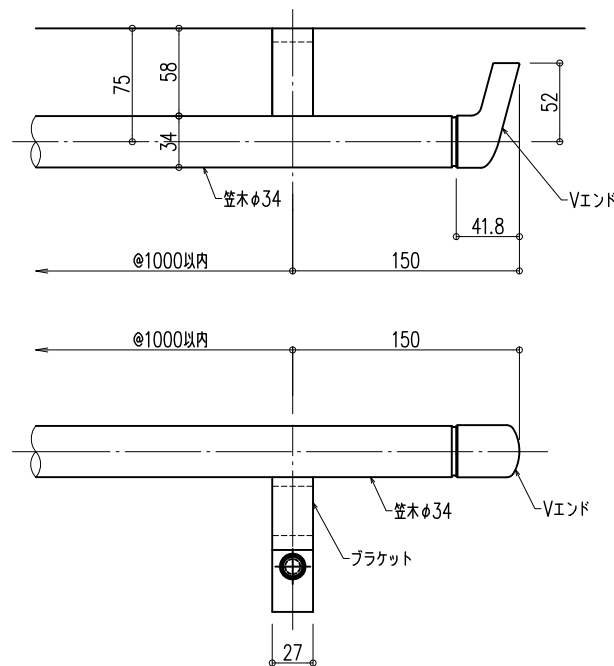

品名：  
廊下・階段手すり  
スリム目地タイプ

形式：  
笠木：O-34  
ブラケット：AESタイプ

- 仕様：
- 室内用
    - O-34Msl ネオウッド(木目調タイプ)
      - 笠木: ウッドパウダー混合半硬質樹脂  
二層成形(抗ウイルス・抗菌仕様)
      - 笠木受: アルミニウム押出形材
      - エンドキャップ: 樹脂成形品  
曲面印刷・トップコート仕上(F・FAエンド)  
木目調樹脂(V・VAエンド)
    - O-34Vsl ビニレオン(プレーンタイプ)
      - 笠木: 半硬質樹脂二層成形(抗ウイルス・抗菌仕様)
      - 笠木受: アルミニウム押出形材
      - エンドキャップ: 樹脂成形品
    - O-34VSsl ビビッド
      - 笠木: 半硬質樹脂二層成形(抗菌仕様)
      - 笠木受: アルミニウム押出形材
      - エンドキャップ: 樹脂成形品(塗装品)

AES-75ブラケット

【BL認定外】

- 室内用ブラケット  
アルミニウム押出形材  
アルマイト処理 6μm
- 屋外用ブラケット  
アルミニウム押出形材  
アルマイト処理 9μm  
トップコート 7μm

エンドキャップバリエーション

Vエンド

Fエンド

VAエンド

FAエンド

図面名称：  
平面・断面詳細・姿図

尺度： 1/5	作成日： 2009.3.30 (2023.01.13改訂)
サイズ： A3	File Name： O-34Slim AES