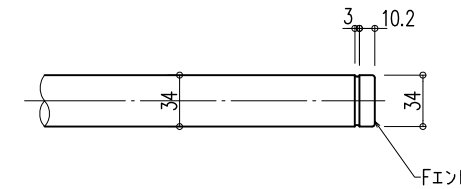

AES-75ブラケット

【BL認定外】

- 室内用ブラケット  
アルミニウム押出形材  
アルマイト処理 6μm
- 屋外用ブラケット  
アルミニウム押出形材  
アルマイト処理 9μm  
トップコート 7μm

エンドキャップバリエーション

Vエンド

Fエンド

VAエンド

FAエンド

図面名称：  
平面・断面詳細・姿図

尺度： 1/5	作成日： 2009.3.30 (2023.01.13改訂)
サイズ： A3	File Name： O-34Slim AES