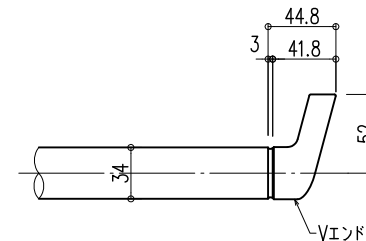

品名：  
廊下・階段手すり  
スリム目地タイプ

形式：  
笠木：O-34  
ブラケット：AESタイプ

- 仕様：
- 室内用
    - O-34Msl ネオウッド(木目調タイプ)
      - 笠木: ウッドパウダー混合半硬質樹脂  
二層成形(抗ウイルス・抗菌仕様)
      - 笠木受: アルミニウム押出形材
      - エンドキャップ: 樹脂成形品  
曲面印刷・トップコート仕上(F・FAエンド)  
木目調樹脂(V・VAエンド)
    - O-34Vsl ビニレオン(プレーンタイプ)
      - 笠木: 半硬質樹脂二層成形(抗ウイルス・抗菌仕様)
      - 笠木受: アルミニウム押出形材
      - エンドキャップ: 樹脂成形品
    - O-34VSsl ビビッド
      - 笠木: 半硬質樹脂二層成形(抗菌仕様)
      - 笠木受: アルミニウム押出形材
      - エンドキャップ: 樹脂成形品(塗装品)

AES-75ブラケット

【BL認定外】

- 室内用ブラケット  
アルミニウム押出形材  
アルマイト処理 6μm
- 屋外用ブラケット  
アルミニウム押出形材  
アルマイト処理 9μm  
トップコート 7μm

エンドキャップバリエーション

Vエンド

Fエンド

VAエンド

FAエンド

図面名称：  
平面・断面詳細・姿図

尺度： 1/5	作成日： 2009.3.30 (2023.01.13改訂)
サイズ： A3	File Name： O-34Slim AES