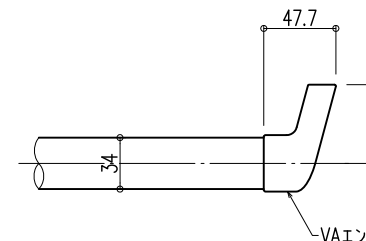

AES-75ブラケット

【BL認定外】

- 室内用ブラケット  
アルミニウム押出形材  
アルマイト処理 6μm
- 屋外用ブラケット  
アルミニウム押出形材  
アルマイト処理 9μm  
トップコート 7μm

エンドキャップバリエーション

Vエンド

Fエンド

VAエンド

FAエンド

図面名称：  
平面・断面詳細・姿図

尺度： 1/5	作成日： 2009.3.30 (2023.01.13改訂)
サイズ： A3	File Name： O-34Slim AES