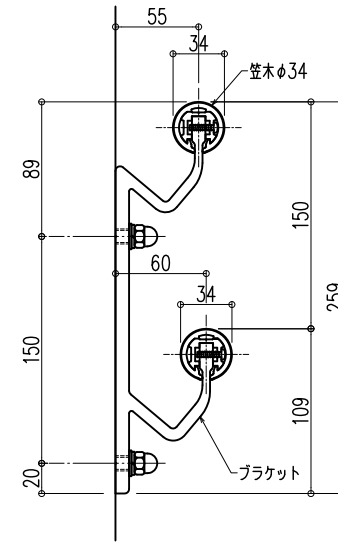

AES-55ブラケット

【BL認定品】

- 室内用ブラケット  
アルミニウム押出形材  
アルマイト処理 6μm
- 屋外用ブラケット  
アルミニウム押出形材  
アルマイト処理 9μm  
トップコート 7μm

※:BL認定品は、ブラケットピッチ@910以内とする。

AES-5560ブラケット

【BL認定外】

- 室内用ブラケット  
アルミニウム押出形材  
アルマイト処理 6μm
- 屋外用ブラケット  
アルミニウム押出形材  
アルマイト処理 9μm  
トップコート 7μm

品名：  
廊下・階段手すり  
スリム目地タイプ

形式：  
笠木：O-34  
ブラケット：AESタイプ

- 仕様：
- 室内用
    - O-34Msl ネオウッド(木目調タイプ)
      - 笠木: ウッドパウダー混合半硬質樹脂  
二層成形(抗ウイルス・抗菌仕様)
      - 笠木受: アルミニウム押出形材
      - エンドキャップ: 樹脂成形品  
曲面印刷・トップコート仕上(F・FAエンド)  
木目調樹脂(V・VAエンド)
    - O-34Vsl ビニレオン(プレーンタイプ)
      - 笠木: 半硬質樹脂二層成形(抗ウイルス・抗菌仕様)
      - 笠木受: アルミニウム押出形材
      - エンドキャップ: 樹脂成形品
    - O-34VSsl ビビッド
      - 笠木: 半硬質樹脂二層成形(抗菌仕様)
      - 笠木受: アルミニウム押出形材
      - エンドキャップ: 樹脂成形品(塗装品)

AES-75ブラケット

【BL認定外】

- 室内用ブラケット  
アルミニウム押出形材  
アルマイト処理 6μm
- 屋外用ブラケット  
アルミニウム押出形材  
アルマイト処理 9μm  
トップコート 7μm

エンドキャップバリエーション

Vエンド

Fエンド

VAエンド

FAエンド

図面名称：  
平面・断面詳細・姿図

尺度： 1/5	作成日： 2009.3.30 (2023.01.13改訂)
サイズ： A3	File Name： O-34Slim AES