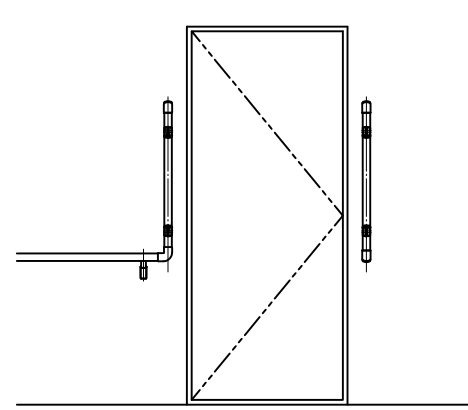

品名：
廊下・階段手すり
スリム目地タイプ

形式：
笠木：O-34
ブラケット：SS-75タイプ
エンドキャップ：VAエンド
隙間ジョイント対応

仕様：

■室内用

■O-34Msl ネオウッド(木目調タイプ)

- 笠木：ウッドパウダー混合半硬質樹脂
二層成形(抗ウイルス・抗菌仕様)
- 笠木受：アルミニウム押出形材
- エンドキャップ：樹脂成形

■O-34Vsl ビニレオン(プレーンタイプ)

- 笠木：半硬質樹脂二層成形(抗ウイルス・抗菌仕様)
- 笠木受：アルミニウム押出形材
- エンドキャップ：樹脂成形品

■O-34VSsl ビビッド

- 笠木：半硬質樹脂二層成形(抗菌仕様)
- 笠木受：アルミニウム押出形材
- エンドキャップ：樹脂成形品(塗装品)
- ブラケットカバー：樹脂成形品
(グレー・アイボリー・ホワイト)
- LAコーナージョイント：樹脂成形品(塗装品)

■隙間ジョイント

- 本体：PC(透明)

【BL認定外】

図面名称：

平面・断面詳細・姿図

尺度：

1/1 1/4

作成日：

2013.2.27
(2021.05.17改訂)

サイズ：

A3

File Name：

O-34Slim SS75-VA
隙間ジョイント対応

隙間ジョイント外観図 (S=1/1)
O-34タイプ 対応用