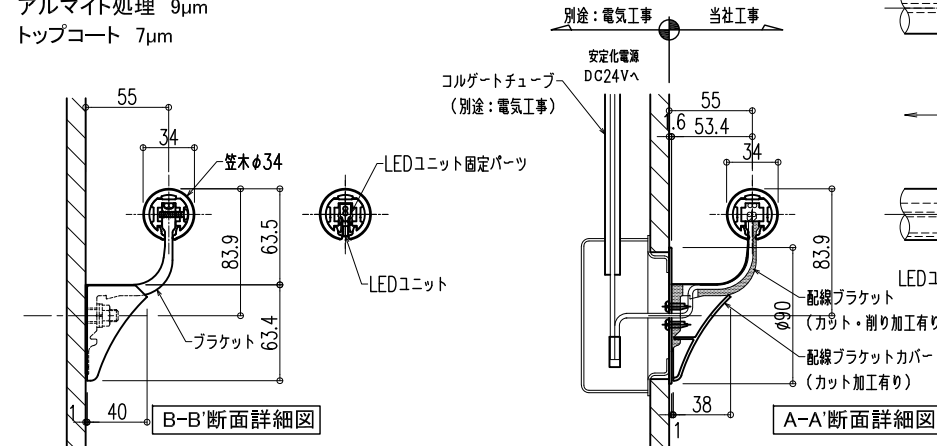

注)ビビッドステラは屋外には使用できません。

- LEDユニット製品
 - LEDユニット入力電圧：DC24V
 - LEDユニット本体材質：軟質アクリル樹脂
 - LEDユニット長さ：1000mm
 - LEDユニット光束：252lm/m(2700K)
 - LEDユニット素子ピッチ：10mm
 - LEDユニット消費電力：3.9W/m
 - LEDユニット色温度(標準色)：電球色(2700K・3000K) 白色(4200K)
 - 使用環境：室内・屋外(但し、常時水のかかる所や水中では使用出来ません。)

【BL認定外】

図面名称：
端部・中間配線納まり
平面・断面詳細・姿図

尺度： 1/5	作成日： 2014.4.15 (2022.11.07改訂)
サイズ： A3	File Name： O-34VS AFN(1)

AFN-55ブラケット

● 室内用ブラケット
アルミニウム押出形材
アルマイト処理 6μm

● 屋外用ブラケット
アルミニウム押出形材
アルマイト処理 9μm
トップコート 7μm

AFN-65ブラケット