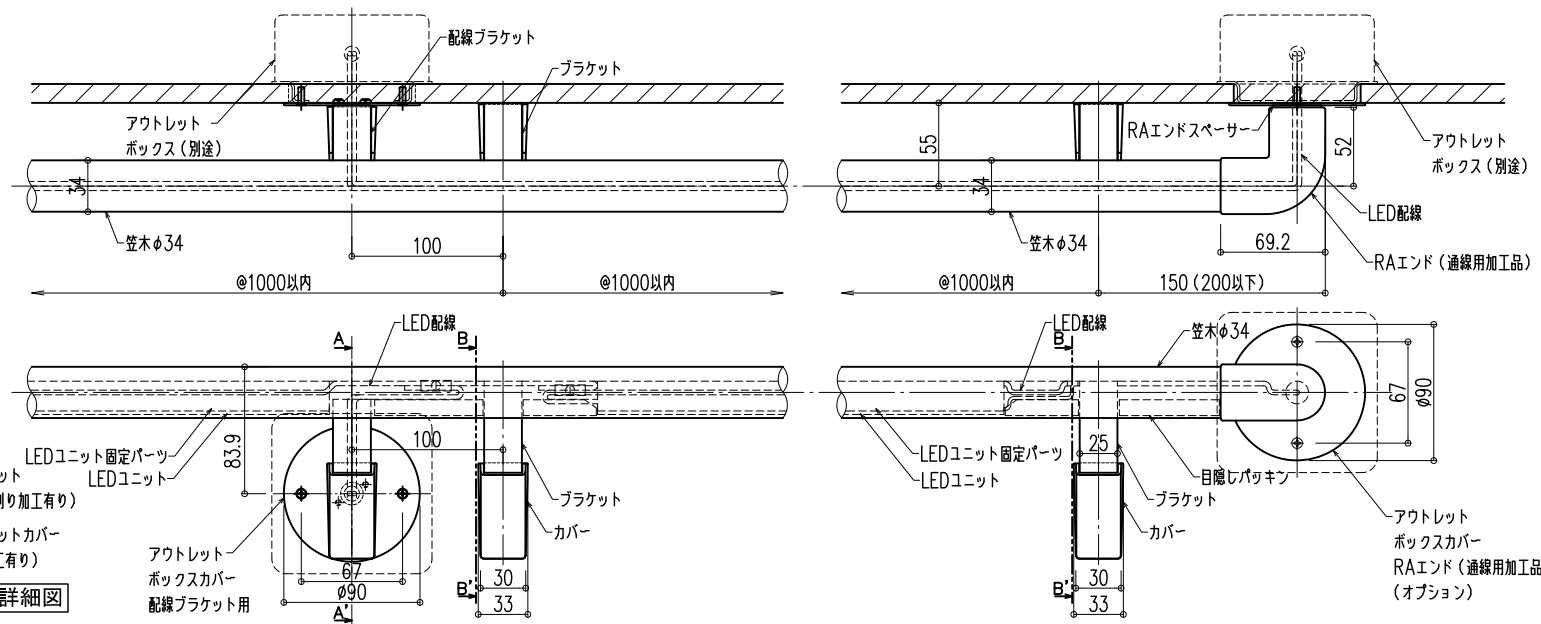

注)ビビッドステラは屋外には使用できません。

- LEDユニット製品
 - LEDユニット入力電圧：DC24V
 - LEDユニット本体材質：軟質アクリル樹脂
 - LEDユニット長さ：1000mm
 - LEDユニット光束：252lm/m(2700K)
 - LEDユニット素子ピッチ：10mm
 - LEDユニット消費電力：3.9W/m
 - LEDユニット色温度(標準色)：電球色(2700K・3000K) 白色(4200K)
 - 使用環境：室内・屋外(但し、常時水のかかる所や水中では使用出来ません。)

【BL認定外】

図面名称：
端部・中間配線納まり
平面・断面詳細・姿図

尺度： 1/5	作成日： 2014.4.15 (2022.11.07改訂)
サイズ： A3	File Name： O-34VS AFN(1)

AFN-55ブラケット

● 室内用ブラケット
アルミニウム押出形材
アルマイト処理 6μm

● 屋外用ブラケット
アルミニウム押出形材
アルマイト処理 9μm
トップコート 7μm

AFN-65ブラケット