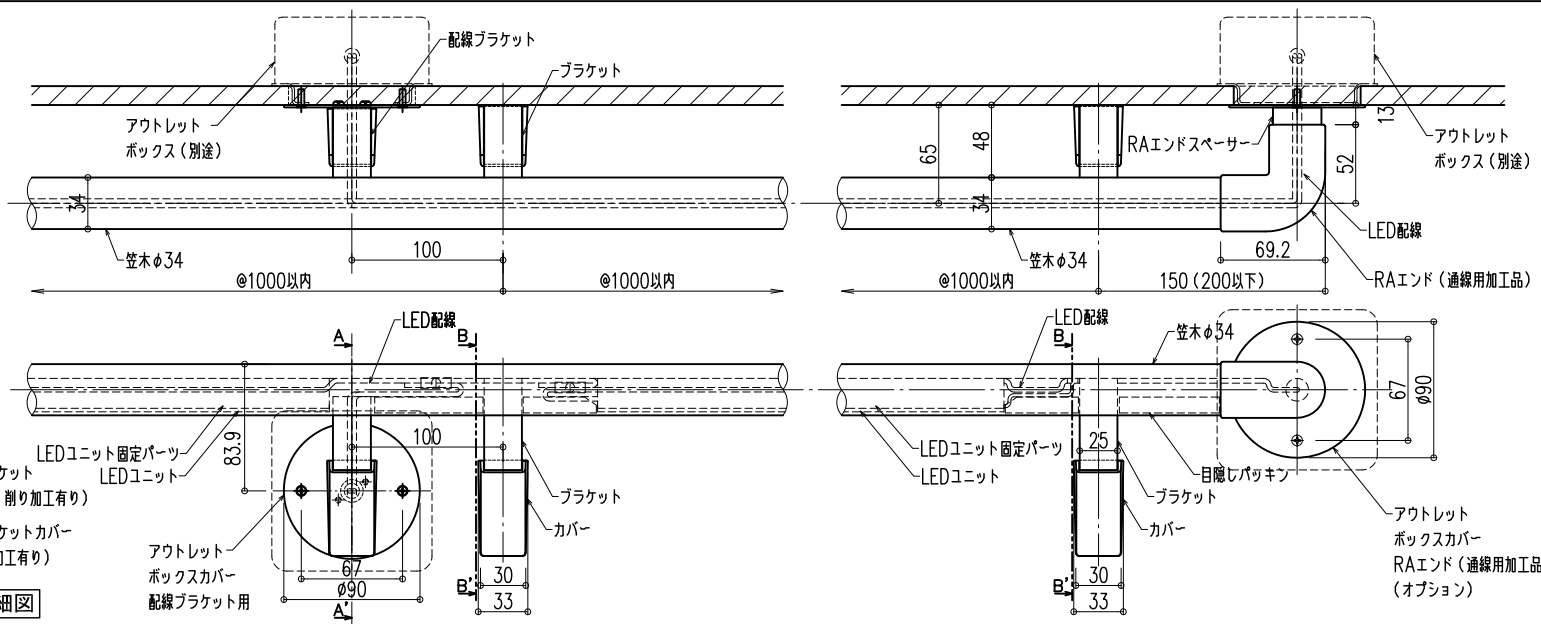

AFN-65ブラケット

● 室内用ブラケット
アルミニウム押出形材
アルマイト処理 6μm

● 屋外用ブラケット
アルミニウム押出形材
アルマイト処理 9μm
トップコート 7μm