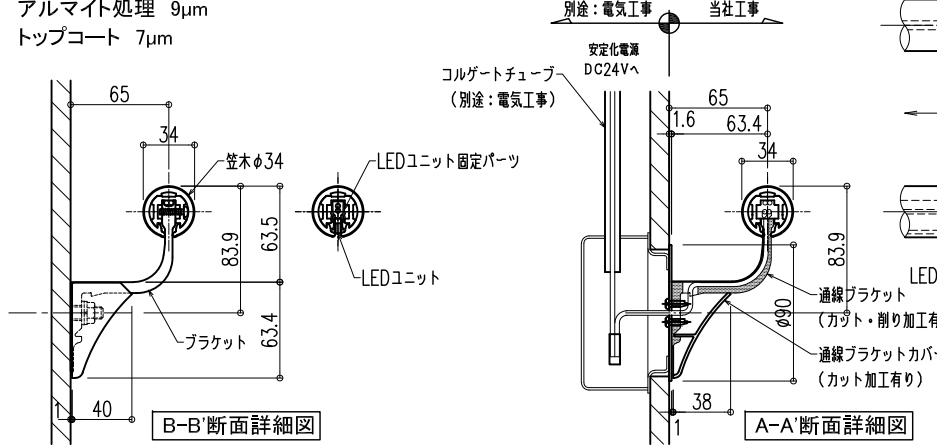

AFN-65ブラケット

● 室内用ブラケット
アルミニウム押出形材
アルマイト処理 6μm

● 屋外用ブラケット
アルミニウム押出形材
アルマイト処理 9μm
トップコート 7μm