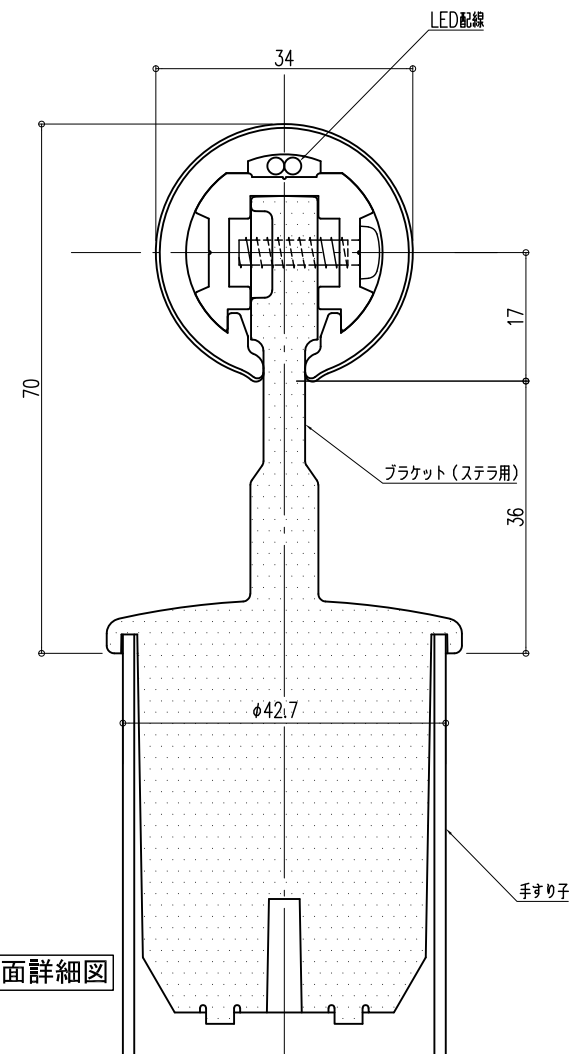

O-34タイプ ロングスパン リステ ステラ (室内・外)

姿図 S=1/15

- LEDユニット製品
- LEDユニット入力電圧: DC24V
- LEDユニット本体材質: 軟質アクリル樹脂
- LEDユニット長さ: 1000mm
- LEDユニット光束: 252lm/m (2700K)
- LEDユニット素子ピッチ: 10mm
- LEDユニット消費電力: 3.9W/m
- LEDユニット色温度(標準色): 電球色(2700K・3000K) 白色(4200K)
- 使用環境: 室内・屋外(但し、常時水のかかる所や水中では使用出来ません。)

詳細図 S=1/5

笠木部分拡大断面詳細図 S=1/1

A-A'断面詳細図

B-B'断面詳細図

C-C'断面詳細図

品名: 廊下・階段手すりLED照明付きタイプ  
ビニールステラ

形式: 笠木: O-34・ビビッド  
ブラケット: ロングスパンリステタイプ

仕様: 【BL認定外】

- 手すり子
- ステンルス手すり子 SUS304 Φ42.7×1.5t 仕上げ:ヘアライン仕上 #400

注)ビビッドステラは屋外には使用できません

図面名称: 姿図・詳細図

尺度: 1/1 1/5 1/15	作成日: 2013.10.30 (2022.11.07改訂)
サイズ: A3	File Name: O-34Slim LSR ステラ