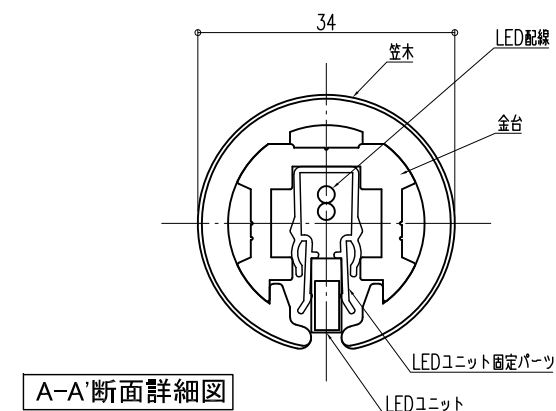

O-34タイプ ロングスパン リステ ステラ (室内・外)

姿図 S=1/15

- LEDユニット製品
- LEDユニット入力電圧: DC24V
- LEDユニット本体材質: 軟質アクリル樹脂
- LEDユニット長さ: 1000mm
- LEDユニット光束: 252lm/m (2700K)
- LEDユニット素子ピッチ: 10mm
- LEDユニット消費電力: 3.9W/m
- LEDユニット色温度(標準色): 電球色(2700K・3000K) 白色(4200K)
- 使用環境: 室内・屋外(但し、常時水のかかる所や水中では使用出来ません。)

詳細図 S=1/5

笠木部分拡大断面詳細図 S=1/1

A-A'断面詳細図

B-B'断面詳細図

C-C'断面詳細図

品名: 廊下・階段手すりLED照明付きタイプ  
ビニールステラ

形式: 笠木: O-34・ビビッド  
ブラケット: ロングスパンリステタイプ

仕様: 【BL認定外】

- 手すり子
- ステンルス手すり子 SUS304 Φ42.7×1.5t 仕上げ:ヘアライン仕上 #400

注)ビビッドステラは屋外には使用できません

図面名称: 姿図・詳細図

尺度: 1/1 1/5 1/15	作成日: 2013.10.30 (2022.11.07改訂)
サイズ: A3	File Name: O-34Slim LSR ステラ