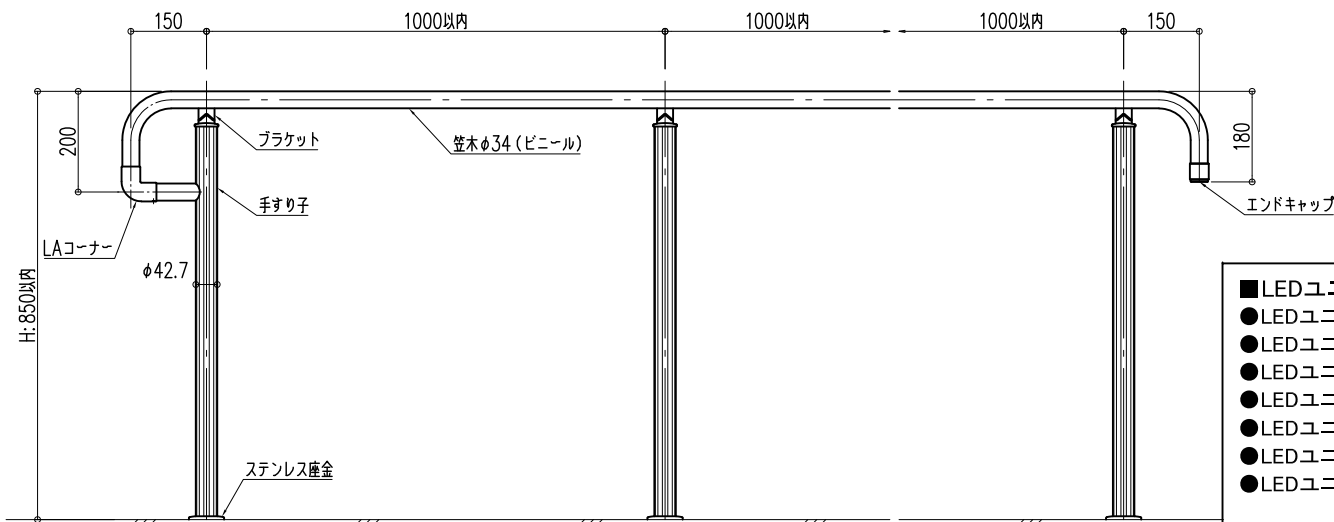

O-34タイプ ロングスパン リステ ステラ (室内・外)

姿図 S=1/15

- LEDユニット製品
- LEDユニット入力電圧: DC24V
- LEDユニット本体材質: 軟質アクリル樹脂
- LEDユニット長さ: 1000mm
- LEDユニット光束: 252lm/m (2700K)
- LEDユニット素子ピッチ: 10mm
- LEDユニット消費電力: 3.9W/m
- LEDユニット色温度(標準色): 電球色(2700K・3000K) 白色(4200K)
- 使用環境: 室内・屋外(但し、常時水のかかる所や水中では使用出来ません。)

詳細図 S=1/5

笠木部分拡大断面詳細図 S=1/1

A-A'断面詳細図

B-B'断面詳細図

C-C'断面詳細図

品名: 廊下・階段手すりLED照明付きタイプ  
ビニールステラ

形式: 笠木: O-34・ビビッド  
ブラケット: ロングスパンリステタイプ

仕様: 【BL認定外】

- 手すり子
- ステンルス手すり子 SUS304 Φ42.7×1.5t 仕上げ:ヘアライン仕上 #400
- スチール手すり子 Φ42.7×1.6t 仕上げ:特殊ポリエステル樹脂焼付塗装

- 屋外用
- O-34Gmsl グラウウッドステラ(木目調タイプ)
- 笠木: ウッドパウダー混合半硬質耐候性樹脂 二層成形(光触媒・抗菌仕様)
- 笠木受: アルミニウム押出形材
- エンドキャップ: 樹脂成形品 曲面印刷・トップコート仕上
- O-34Gsl 高耐候グラハムステラ(プレーンタイプ)
- 笠木: 半硬質耐候性樹脂二層成形(高耐候・光触媒・抗菌仕様)
- 笠木受: アルミニウム押出形材
- エンドキャップ: 樹脂成形品

- 手すり子
- ステンルス手すり子 SUS304 Φ42.7×1.5t 仕上げ:ヘアライン仕上 #400

注)ビビッドステラは屋外には使用できません

図面名称: 姿図・詳細図

尺度: 1/1 1/5 1/15	作成日: 2013.10.30 (2022.11.07改訂)
サイズ: A3	File Name: O-34Slim LSR ステラ