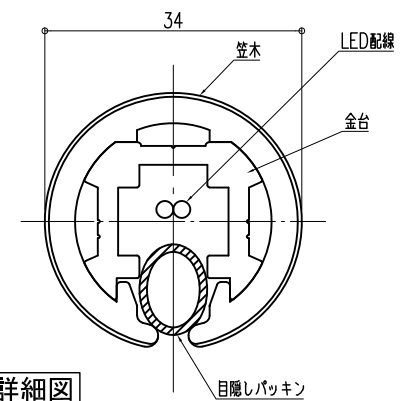

O-34タイプ ロングスパン リステ ステラ (室内・外)

姿図 S=1/15

- LEDユニット製品
- LEDユニット入力電圧: DC24V
- LEDユニット本体材質: 軟質アクリル樹脂
- LEDユニット長さ: 1000mm
- LEDユニット光束: 252lm/m (2700K)
- LEDユニット素子ピッチ: 10mm
- LEDユニット消費電力: 3.9W/m
- LEDユニット色温度(標準色): 電球色(2700K・3000K) 白色(4200K)
- 使用環境: 室内・屋外(但し、常時水のかかる所や水中では使用出来ません。)

詳細図 S=1/5

笠木部分拡大断面詳細図 S=1/1

A-A'断面詳細図

B-B'断面詳細図

C-C'断面詳細図

品名: 廊下・階段手すりLED照明付きタイプ  
ビニールステラ

形式: 笠木: O-34・ビビッド  
ブラケット: ロングスパンリステタイプ

仕様: 【BL認定外】

- 手すり子
- ステンルス手すり子 SUS304 Φ42.7×1.5t 仕上げ:ヘアライン仕上 #400
- スチール手すり子 Φ42.7×1.6t 仕上げ:特殊ポリエステル樹脂焼付塗装

- 屋外用
- O-34Gmsl グラウウッドステラ(木目調タイプ)
- 笠木: ウッドパウダー混合半硬質耐候性樹脂 二層成形(光触媒・抗菌仕様)
- 笠木受: アルミニウム押出形材
- エンドキャップ: 樹脂成形品 曲面印刷・トップコート仕上
- O-34Gsl 高耐候グラハムステラ(プレーンタイプ)
- 笠木: 半硬質耐候性樹脂二層成形(高耐候・光触媒・抗菌仕様)
- 笠木受: アルミニウム押出形材
- エンドキャップ: 樹脂成形品

- 手すり子
- ステンルス手すり子 SUS304 Φ42.7×1.5t 仕上げ:ヘアライン仕上 #400

注)ビビッドステラは屋外には使用できません

図面名称: 姿図・詳細図

尺度: 1/1 1/5 1/15	作成日: 2013.10.30 (2022.11.07改訂)
サイズ: A3	File Name: O-34Slim LSR ステラ