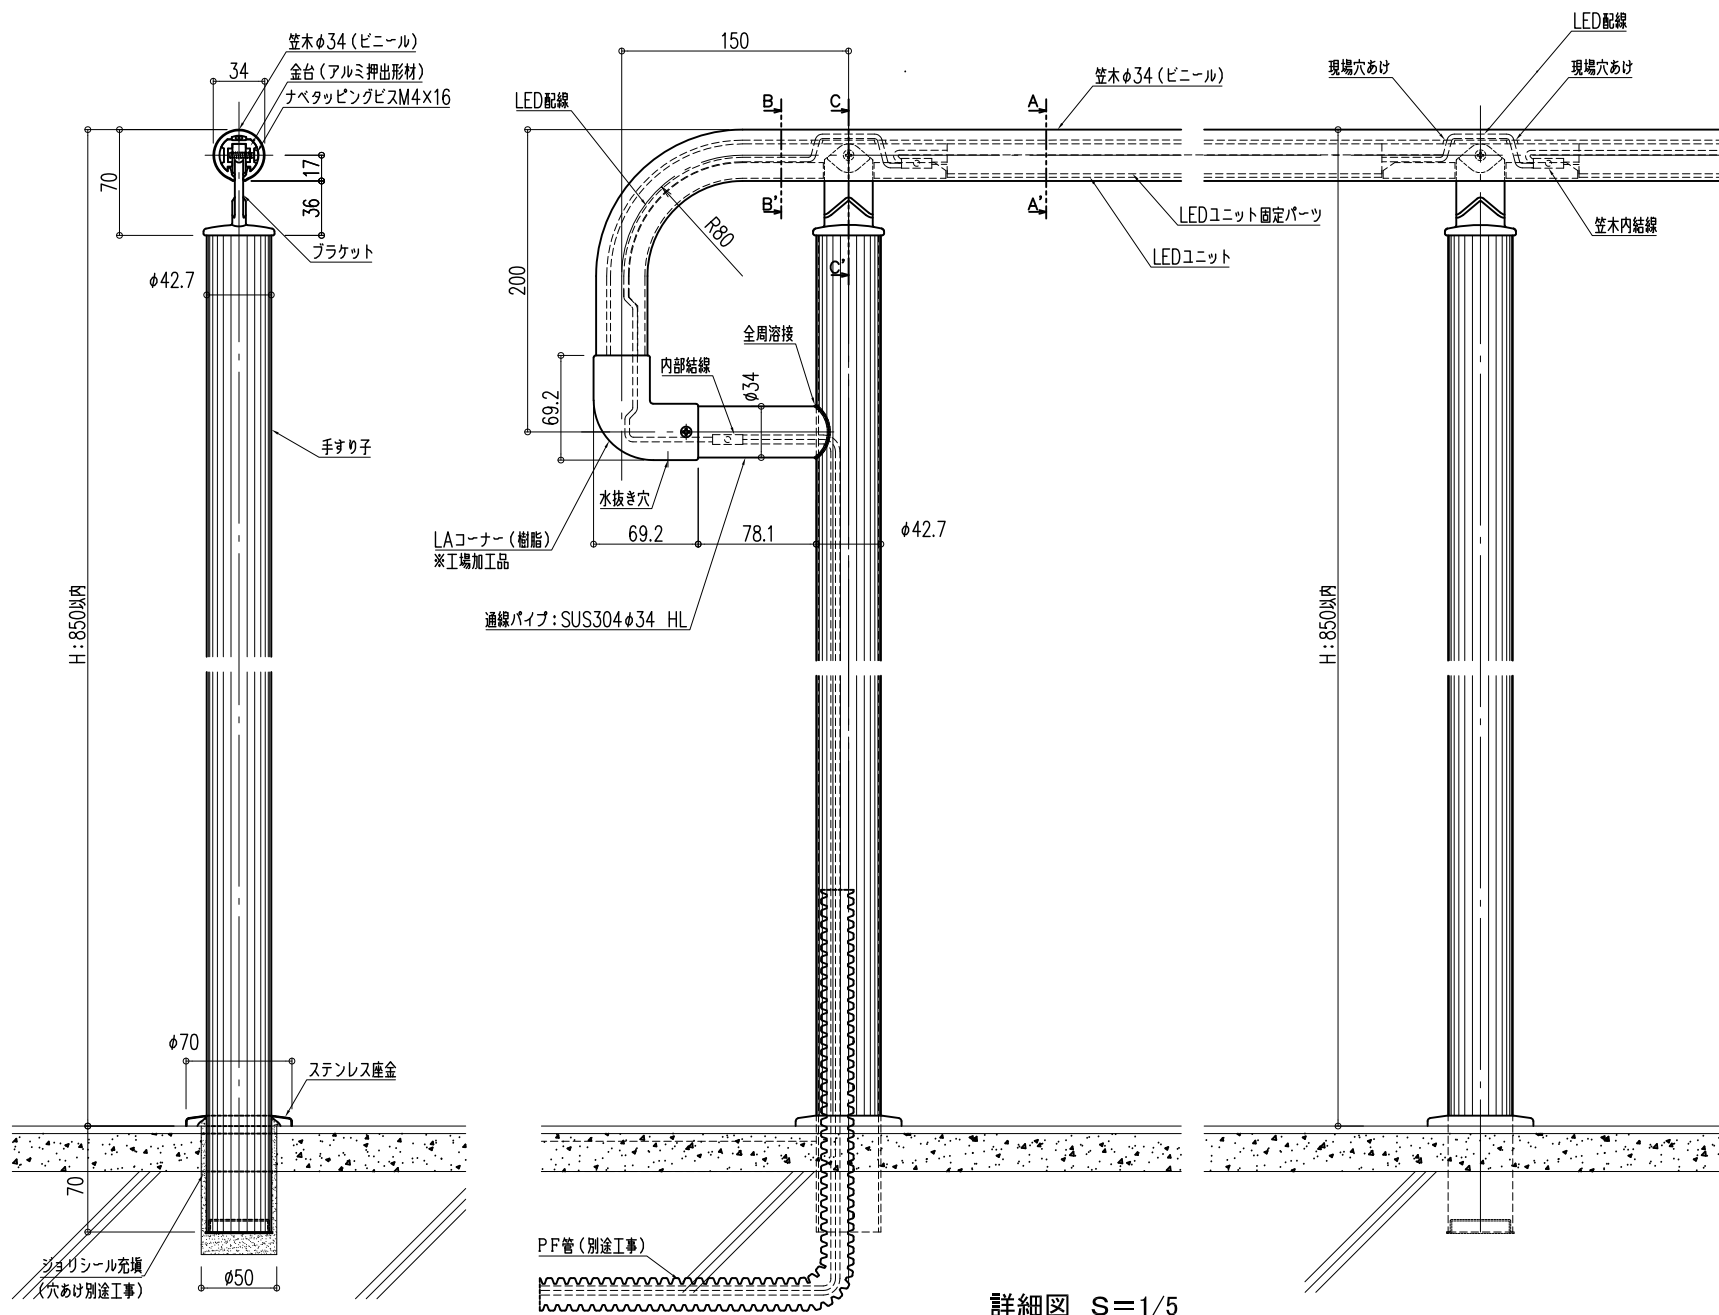

O-34タイプ ロングスパン リステ ステラ (室内・外)

姿図 S=1/15

- LEDユニット製品
- LEDユニット入力電圧: DC24V
- LEDユニット本体材質: 軟質アクリル樹脂
- LEDユニット長さ: 1000mm
- LEDユニット光束: 252lm/m (2700K)
- LEDユニット素子ピッチ: 10mm
- LEDユニット消費電力: 3.9W/m
- LEDユニット色温度(標準色): 電球色(2700K・3000K) 白色(4200K)
- 使用環境: 室内・屋外(但し、常時水のかかる所や水中では使用出来ません。)

詳細図 S=1/5

笠木部分拡大断面詳細図 S=1/1

A-A'断面詳細図

B-B'断面詳細図

C-C'断面詳細図

品名: 廊下・階段手すりLED照明付きタイプ  
ビニールステラ

形式: 笠木: O-34・ビビッド  
ブラケット: ロングスパンリステタイプ

仕様: 【BL認定外】

- 室内用
- O-34Msl ネオウッドステラ(木目調タイプ)
- 笠木: ウッドパウダー混合半硬質樹脂 二層成形(抗ウイルス・抗菌仕様)
- 笠木受: アルミニウム押出形材
- エンドキャップ: 樹脂成形品 曲面印刷・トップコート仕上
- O-34Vsl ビニールステラ(プレーンタイプ)
- 笠木: 半硬質樹脂二層成形(抗ウイルス・抗菌仕様)
- 笠木受: アルミニウム押出形材
- エンドキャップ: 樹脂成形品 曲面印刷・トップコート仕上
- O-34VSl ビビッドステラ
- 笠木: 半硬質樹脂二層成形(抗菌仕様)
- 笠木受: アルミニウム押出形材
- エンドキャップ: 樹脂成形品(塗装品) VA・RA・FAエントのみ

- 手すり子
- ステンルス手すり子 SUS304 Φ42.7×1.5t 仕上げ:ヘアライン仕上 #400

注)ビビッドステラは屋外には使用できません

図面名称: 姿図・詳細図

尺度: 1/1 1/5 1/15	作成日: 2013.10.30 (2022.11.07改訂)
サイズ: A3	File Name: O-34Slim LSR ステラ