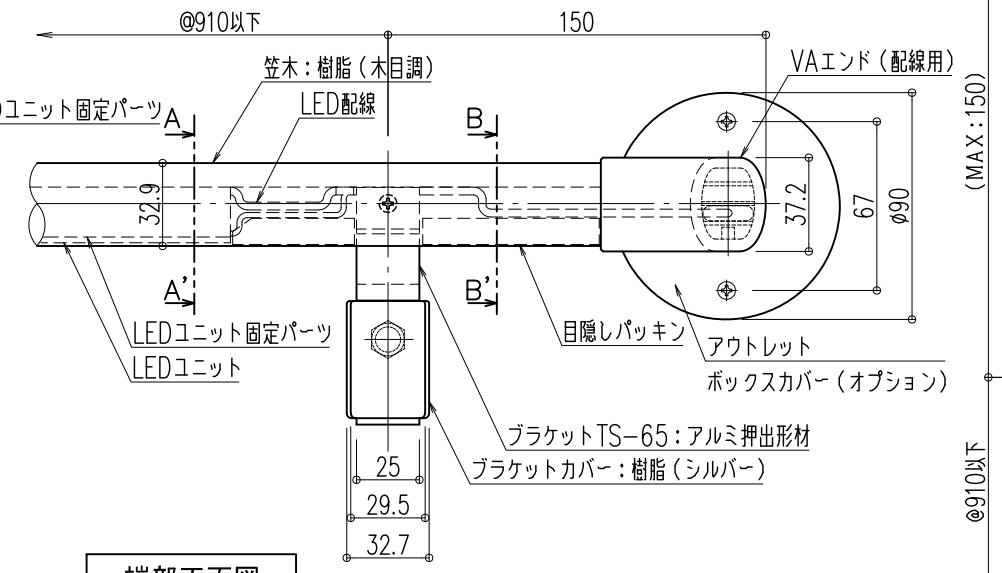

- LEDユニット製品
- LEDユニット入力電圧：DC24V
 - LEDユニット本体材質：軟質アクリル樹脂
 - LEDユニット長さ：1000mm
 - LEDユニット光束：252lm/m(2700K)
 - LEDユニット素子ピッチ：10mm
 - LEDユニット消費電力：3.9W/m
 - LEDユニット色温度(標準色)：電球色2700K・3000K
白色(4200K)
 - 使用環境：室内・屋外(但し、常時水のかかる所や
水中では使用出来ません。)

【BL認定外】

図面名称：
平面・断面詳細・姿図

尺度： 1/3 1/1	作成日： 2012.7.17 (2021.05.17改訂)
サイズ： A3	File Name： T-533Msl

端部平面図

基準断面図

端部正面図

出隅コーナー平面図

A-A'断面詳細図 S=1:1

B-B'断面詳細図 S=1:1

入隅コーナー平面図