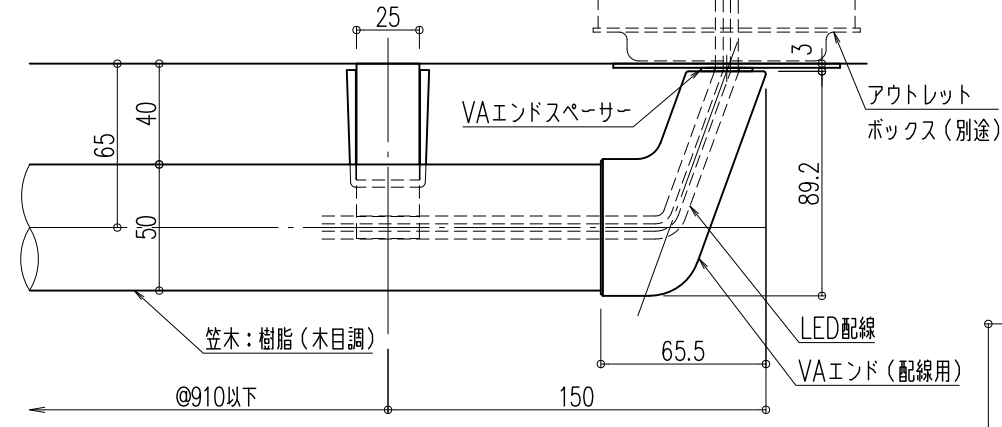

品名：
室内廊下用手すりLED照明付きタイプ
ネオウッドステラ

形式：
笠木：T-533スリム
ブラケット：TS-65

- 仕様：
■室内用
- T-533Msl ネオウッドステラ(木目調タイプ)
 - 笠木：ウッドパウダー混合半硬質樹脂二層成形
(抗ウイルス・抗菌仕様)
色：#73 パーチ
 - 笠木受：アルミニウム押出形材
 - エンドキャップ：樹脂成形品
色：ブレン
 - ブラケット：アルミニウム押出形材
アルマイト処理
 - ブラケットカバー：樹脂成形品
色：シルバー

- LEDユニット製品
- LEDユニット入力電圧：DC24V
 - LEDユニット本体材質：軟質アクリル樹脂
 - LEDユニット長さ：1000mm
 - LEDユニット光束：252lm/m(2700K)
 - LEDユニット素子ピッチ：10mm
 - LEDユニット消費電力：3.9W/m
 - LEDユニット色温度(標準色)：電球色2700K・3000K
白色(4200K)
 - 使用環境：室内・屋外(但し、常時水のかかる所や
水中では使用出来ません。)

【BL認定外】

図面名称：
平面・断面詳細・姿図

尺度： 1/3 1/1	作成日： 2012.7.17 (2021.05.17改訂)
サイズ： A3	File Name： T-533Msl

端部平面図

基準断面図

端部正面図

出隅コーナー平面図

A-A'断面詳細図 S=1:1

B-B'断面詳細図 S=1:1

入隅コーナー平面図