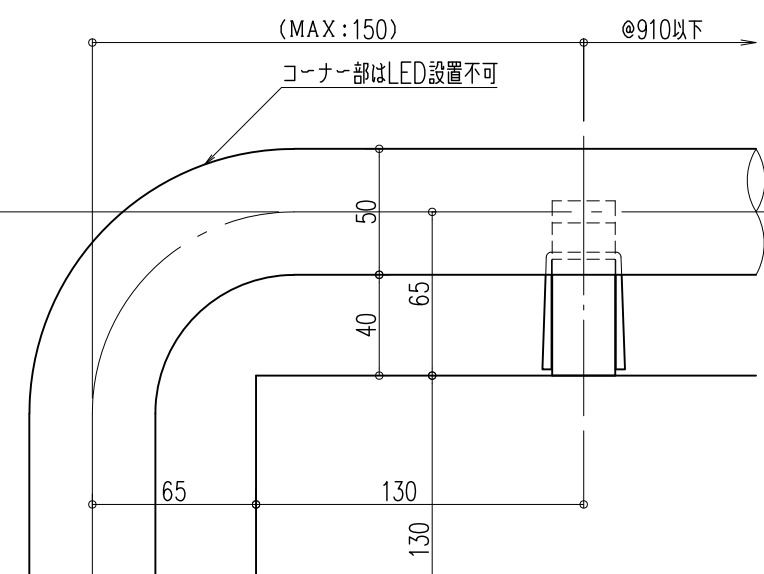

- LEDユニット製品
- LEDユニット入力電圧：DC24V
 - LEDユニット本体材質：軟質アクリル樹脂
 - LEDユニット長さ：1000mm
 - LEDユニット光束：252lm/m(2700K)
 - LEDユニット素子ピッチ：10mm
 - LEDユニット消費電力：3.9W/m
 - LEDユニット色温度(標準色)：電球色2700K・3000K
白色(4200K)
 - 使用環境：室内・屋外(但し、常時水のかかる所や
水中では使用出来ません。)

【BL認定外】

図面名称：
平面・断面詳細・姿図

尺度： 1/3 1/1	作成日： 2012.7.17 (2021.05.17改訂)
サイズ： A3	File Name： T-533Msl

端部平面図

基準断面図

端部正面図

出隅コーナー平面図

A-A'断面詳細図 S=1:1

B-B'断面詳細図 S=1:1

入隅コーナー平面図