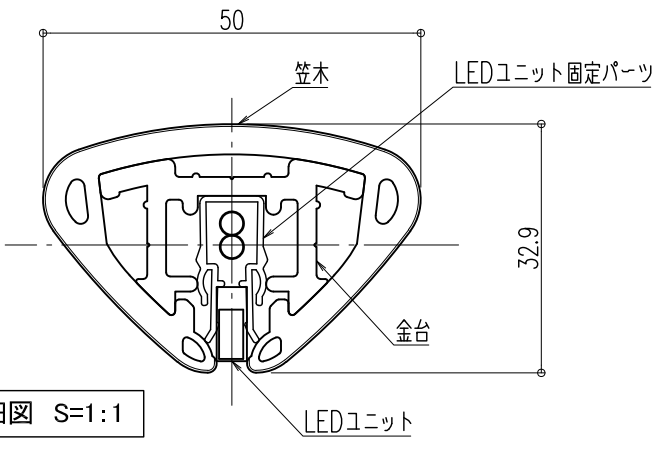

- LEDユニット製品
- LEDユニット入力電圧：DC24V
 - LEDユニット本体材質：軟質アクリル樹脂
 - LEDユニット長さ：1000mm
 - LEDユニット光束：252lm/m(2700K)
 - LEDユニット素子ピッチ：10mm
 - LEDユニット消費電力：3.9W/m
 - LEDユニット色温度(標準色)：電球色2700K・3000K
白色(4200K)
 - 使用環境：室内・屋外(但し、常時水のかかる所や
水中では使用出来ません。)

【BL認定外】

図面名称：
平面・断面詳細・姿図

尺度： 1/3 1/1	作成日： 2012.7.17 (2021.05.17改訂)
サイズ： A3	File Name： T-533Msl

端部平面図

基準断面図

端部正面図

出隅コーナー平面図

A-A'断面詳細図 S=1:1

B-B'断面詳細図 S=1:1

入隅コーナー平面図