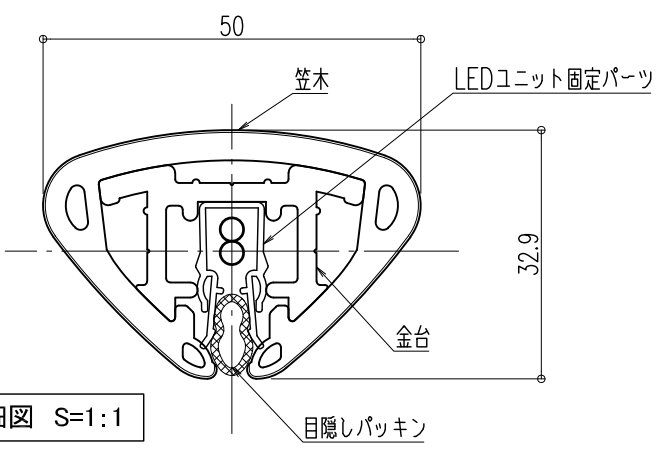

- LEDユニット製品
- LEDユニット入力電圧：DC24V
 - LEDユニット本体材質：軟質アクリル樹脂
 - LEDユニット長さ：1000mm
 - LEDユニット光束：252lm/m(2700K)
 - LEDユニット素子ピッチ：10mm
 - LEDユニット消費電力：3.9W/m
 - LEDユニット色温度(標準色)：電球色2700K・3000K
白色(4200K)
 - 使用環境：室内・屋外(但し、常時水のかかる所や
水中では使用出来ません。)

【BL認定外】

図面名称：
平面・断面詳細・姿図

尺度： 1/3 1/1	作成日： 2012.7.17 (2021.05.17改訂)
サイズ： A3	File Name： T-533Msl

端部平面図

基準断面図

端部正面図

出隅コーナー平面図

A-A'断面詳細図 S=1:1

B-B'断面詳細図 S=1:1

入隅コーナー平面図