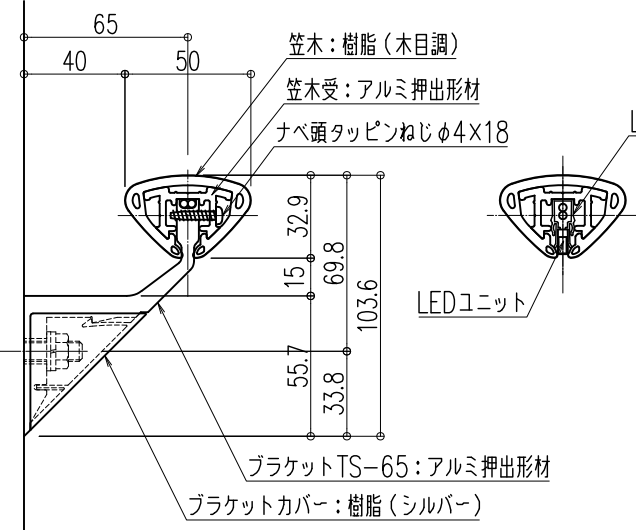

品名：
室内廊下用手すりLED照明付きタイプ
ネオウッドステラ

形式：
笠木：T-533スリム
ブラケット：TS-65

- 仕様：
■室内用
- T-533Msl ネオウッドステラ(木目調タイプ)
 - 笠木：ウッドパウダー混合半硬質樹脂二層成形
(抗ウイルス・抗菌仕様)
色：#73 パーチ
 - 笠木受：アルミニウム押出形材
 - エンドキャップ：樹脂成形品
色：ブレン
 - ブラケット：アルミニウム押出形材
アルマイト処理
 - ブラケットカバー：樹脂成形品
色：シルバー

- LEDユニット製品
- LEDユニット入力電圧：DC24V
 - LEDユニット本体材質：軟質アクリル樹脂
 - LEDユニット長さ：1000mm
 - LEDユニット光束：252lm/m(2700K)
 - LEDユニット素子ピッチ：10mm
 - LEDユニット消費電力：3.9W/m
 - LEDユニット色温度(標準色)：電球色2700K・3000K
白色(4200K)
 - 使用環境：室内・屋外(但し、常時水のかかる所や
水中では使用出来ません。)

【BL認定外】

図面名称：
平面・断面詳細・姿図

尺度： 1/3 1/1	作成日： 2012.7.17 (2021.05.17改訂)
サイズ： A3	File Name： T-533Msl

端部平面図

基準断面図

端部正面図

出隅コーナー平面図

A-A'断面詳細図 S=1:1

B-B'断面詳細図 S=1:1

入隅コーナー平面図