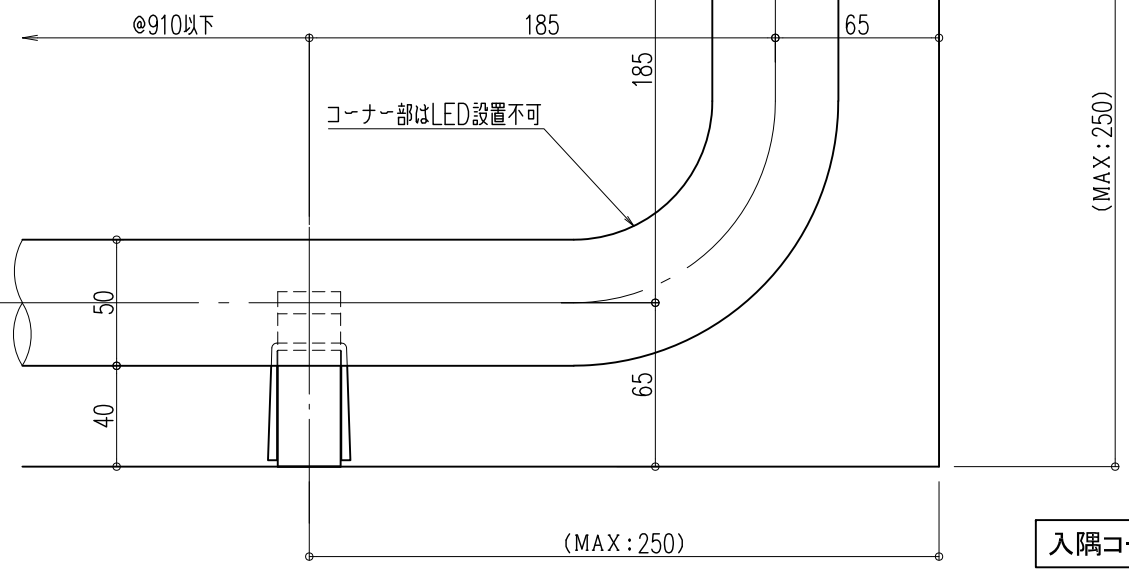

- LEDユニット製品
- LEDユニット入力電圧：DC24V
 - LEDユニット本体材質：軟質アクリル樹脂
 - LEDユニット長さ：1000mm
 - LEDユニット光束：252lm/m(2700K)
 - LEDユニット素子ピッチ：10mm
 - LEDユニット消費電力：3.9W/m
 - LEDユニット色温度(標準色)：電球色2700K・3000K
白色(4200K)
 - 使用環境：室内・屋外(但し、常時水のかかる所や
水中では使用出来ません。)

【BL認定外】

図面名称：
平面・断面詳細・姿図

尺度： 1/3 1/1	作成日： 2012.7.17 (2021.05.17改訂)
サイズ： A3	File Name： T-533Msl

端部平面図

基準断面図

端部正面図

出隅コーナー平面図

A-A'断面詳細図 S=1:1

B-B'断面詳細図 S=1:1

入隅コーナー平面図