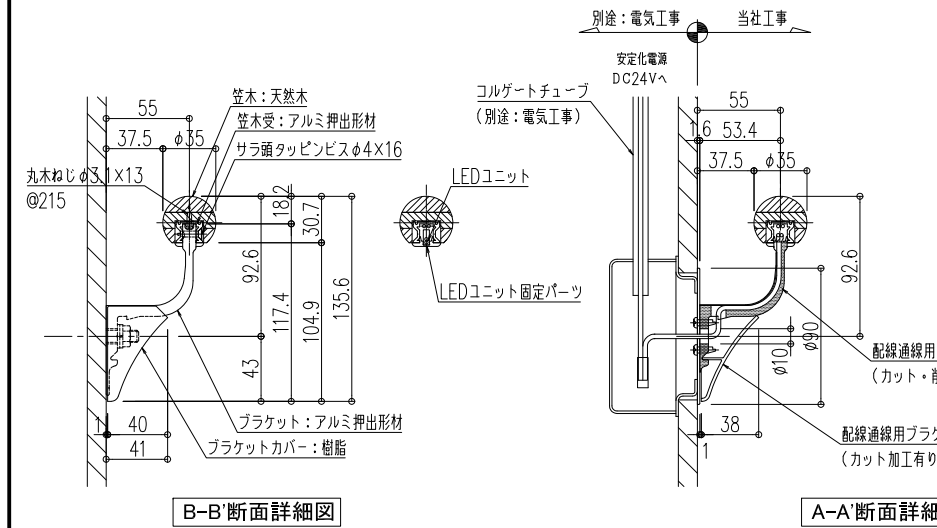

AFN-55ブラケット

品名： 廊下・階段用木製手すり
バウム-Nラインステラ

形式： 笠木： NWS-C-O35(φ35)
ブラケット： AFN-55タイプ

- 仕様：
- NWS-C-O35(φ35)
 - 笠木：天然木(パーチ材：ウレタン塗装)
 - 笠木受：アルミニウム押出形材
 - エンドキャップ：パーチ材(ウレタン塗装)
 - ジョイントリング：天然木(ウレタン塗装)
 - 配線フサギ：スポンジ
 - ブラケット：AFN-55
 - ブラケット：アルミニウム押出形材(アルマイト処理)
 - ブラケットカバー：樹脂成形品

- LED
- LEDユニット入力電圧：DC24V
 - 消費電力：3.9W/m
 - LEDチップの数：96灯/m
 - LED動作環境：-25°C~+60°C
 - LEDユニット本体材質：軟質アクリル樹脂
 - LEDユニット固定パーツ：ポリカーボネート樹脂
乳白色(クリアー：オプション)
 - 光源色：白色(4200K)・電球色(2700K)
 - 使用環境：屋内・屋外(但し、常時水のかかる所や水中では使用出来ません。)
 - 直下照度(H=800)：70 lx程度
(壁や周囲の状況により変化します。)

図面名称： 木手摺φ35ステラ端部・中間配線納まり
平面・断面詳細・姿図
(ジョイントリングタイプ) 7

尺度： 1/5	作成日： 2017.6.26 (2018.12.07改訂)
サイズ： A3	File Name： BNLS-O35-55-A