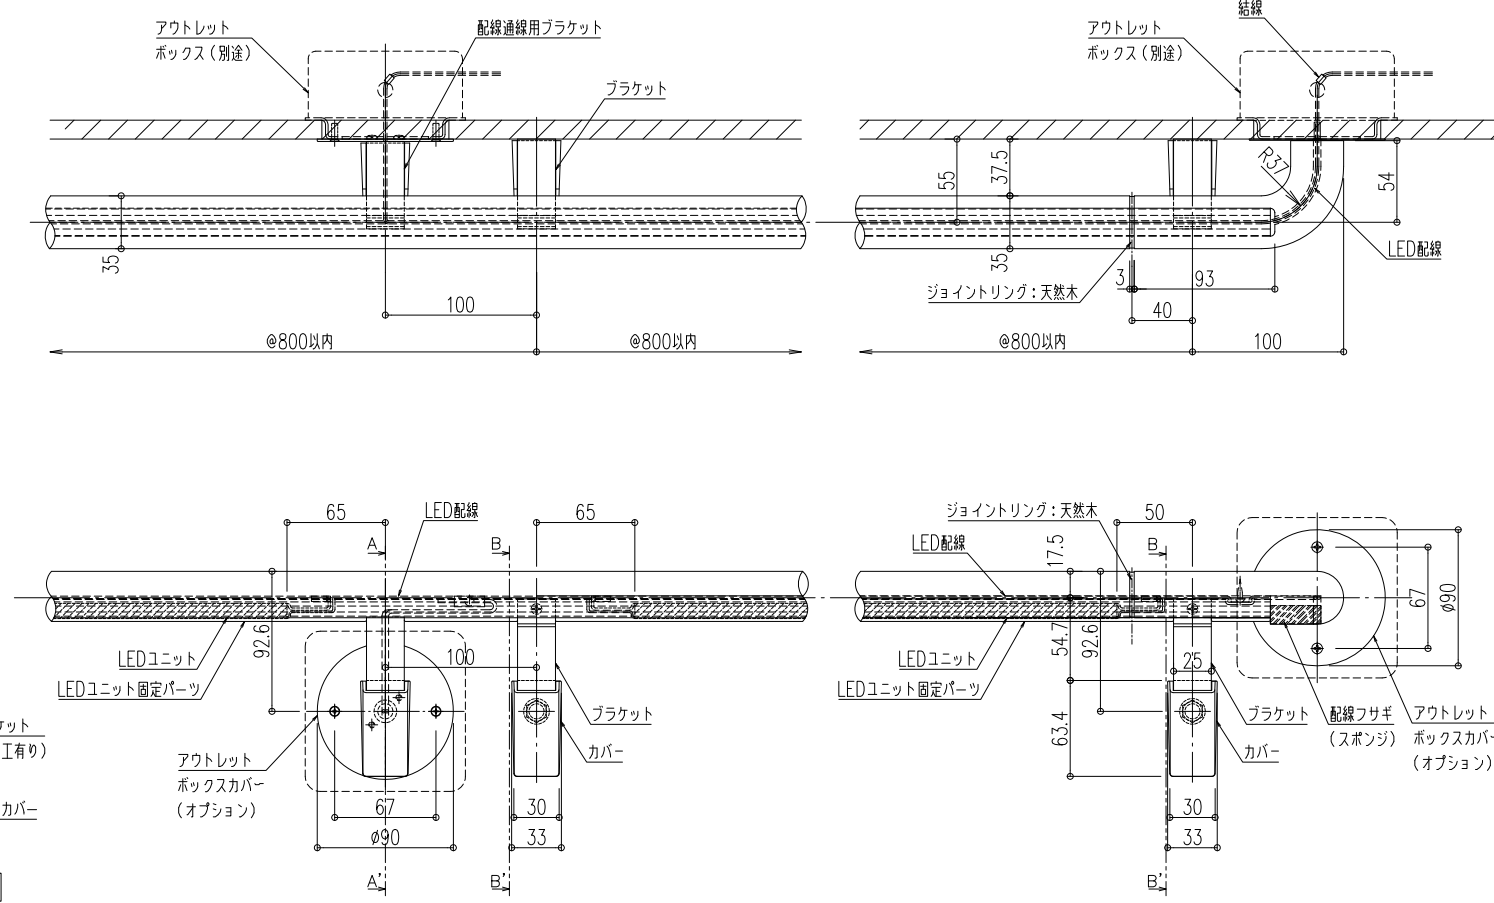

AFN-55ブラケット

品名： 廊下・階段用木製手すり
バウム-Nラインステラ

形式： 笠木： NWS-C-O35(φ35)
ブラケット： AFN-55タイプ

- 仕様：
- NWS-C-O35(φ35)
 - 笠木：天然木(パーチ材：ウレタン塗装)
 - 笠木受：アルミニウム押出形材
 - エンドキャップ：パーチ材(ウレタン塗装)
 - ジョイントリング：天然木(ウレタン塗装)
 - 配線フサギ：スポンジ
 - ブラケット：AFN-55
 - ブラケット：アルミニウム押出形材(アルマイト処理)
 - ブラケットカバー：樹脂成形品

- LED
- LEDユニット入力電圧：DC24V
 - 消費電力：3.9W/m
 - LEDチップの数：96灯/m
 - LED動作環境：-25°C~+60°C
 - LEDユニット本体材質：軟質アクリル樹脂
 - LEDユニット固定パーツ：ポリカーボネート樹脂
乳白色(クリアー：オプション)
 - 光源色：白色(4200K)・電球色(2700K)
 - 使用環境：屋内・屋外(但し、常時水のかかる所や水中では使用出来ません。)
 - 直下照度(H=800)：70 lx程度
(壁や周囲の状況により変化します。)

図面名称： 木手摺φ35ステラ端部・中間配線納まり
平面・断面詳細・姿図
(ジョイントリングタイプ) 7

尺度： 1/5	作成日： 2017.6.26 (2018.12.07改訂)
サイズ： A3	File Name： BNLS-O35-55-A