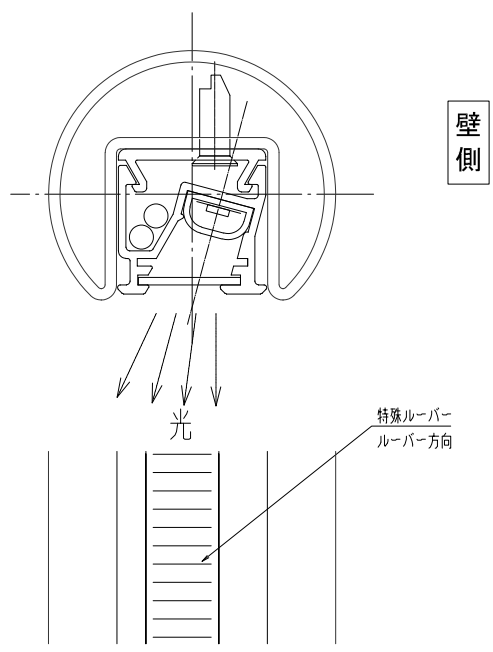

φ38ステンレスレール壁付ブラケット・配線パイプ納まり図

S=1/5

特殊ルーバー詳細図

S=1/1

出隅コーナー部・勾配部詳細図

S=1/5

笠木部分拡大断面詳細図 (LEDユニット組合せ例)

S=1/1

品名: LED照明付ステンレス手すり
グレアスタイル

形式: レール: ステンレスφ38溝付
ブラケット: ステンレス製(壁付)

- 仕様:
- レール
 - ステンレスSUS304 φ38×33×20×20×1.5
 - 仕上げ:ヘアライン
 - ブラケット
 - ステンレスSCS14
 - 仕上げ:サテン

- LEDユニット
- LEDカバー: 特殊ルーバー(樹脂材)
 - LEDユニット入力電圧: DC24V
 - LEDユニット本体材質: シリコン樹脂
 - LEDユニット光束: 1377 lm/m (3000K)
 - LEDユニット素子ピッチ: 7.15mm
 - LEDユニット消費電力: 14W/m
 - LEDユニット色温度: 電球色 (2700K, 3000K)
白色 (4000K)
 - 使用環境: 屋内・屋外 (但し、常時水のかかる所や水中では使用出来ません。)

図面名称: グレアスタイル
平面・断面詳細・姿図

尺度: 1/5 1/1
作成日: 2019.11.27
(2021.02.05改訂)

サイズ: A3
File Name: sus_stella_gl_s38_1