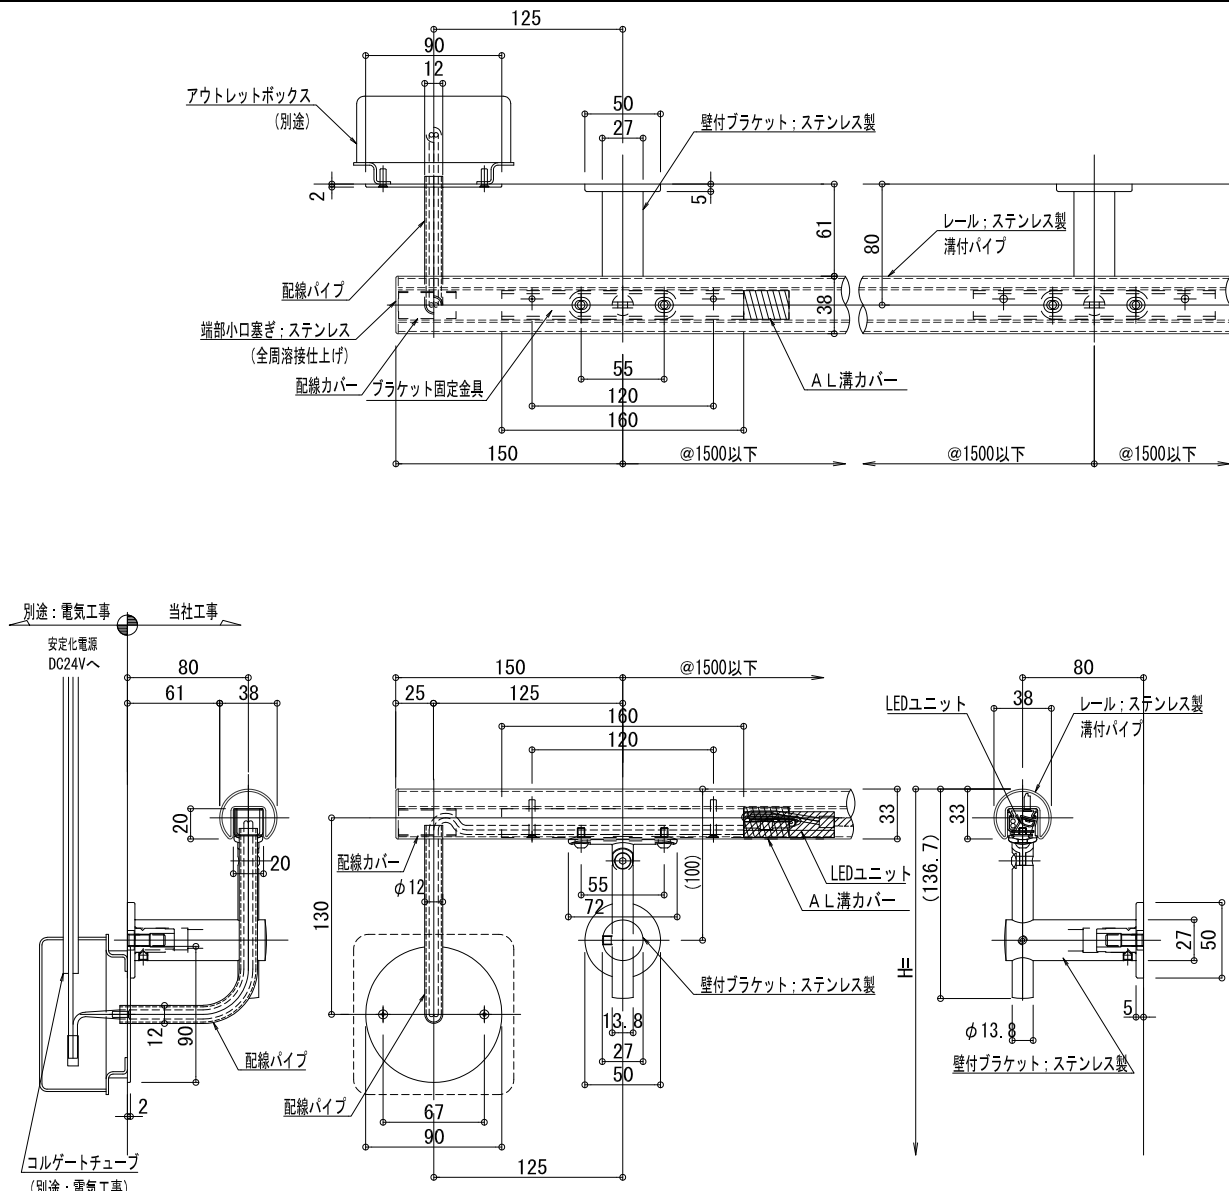

φ38ステンレスレール壁付ブラケット・配線パイプ納まり図

S=1/5

特殊ルーバー詳細図

S=1/1

出隅コーナー部・勾配部詳細図

S=1/5

笠木部分拡大断面詳細図 (LEDユニット組合せ例)

S=1/1

品名: LED照明付ステンレス手すり
グレアスタイル

形式: レール: ステンレスφ38溝付
ブラケット: ステンレス製(壁付)

- 仕様:
- レール
 - ステンレスSUS304 φ38×33×20×20×1.5
 - 仕上げ:ヘアライン
 - ブラケット
 - ステンレスSCS14
 - 仕上げ:サテン

- LEDユニット
- LEDカバー: 特殊ルーバー(樹脂材)
 - LEDユニット入力電圧: DC24V
 - LEDユニット本体材質: シリコン樹脂
 - LEDユニット光束: 1377 lm/m (3000K)
 - LEDユニット素子ピッチ: 7.15mm
 - LEDユニット消費電力: 14W/m
 - LEDユニット色温度: 電球色 (2700K, 3000K)
白色 (4000K)
 - 使用環境: 屋内・屋外 (但し、常時水のかかる所や水中では使用出来ません。)

図面名称: グレアスタイル
平面・断面詳細・姿図

尺度: 1/5 1/1
作成日: 2019.11.27
(2021.02.05改訂)

サイズ: A3
File Name: sus_stella_gl_s38_1