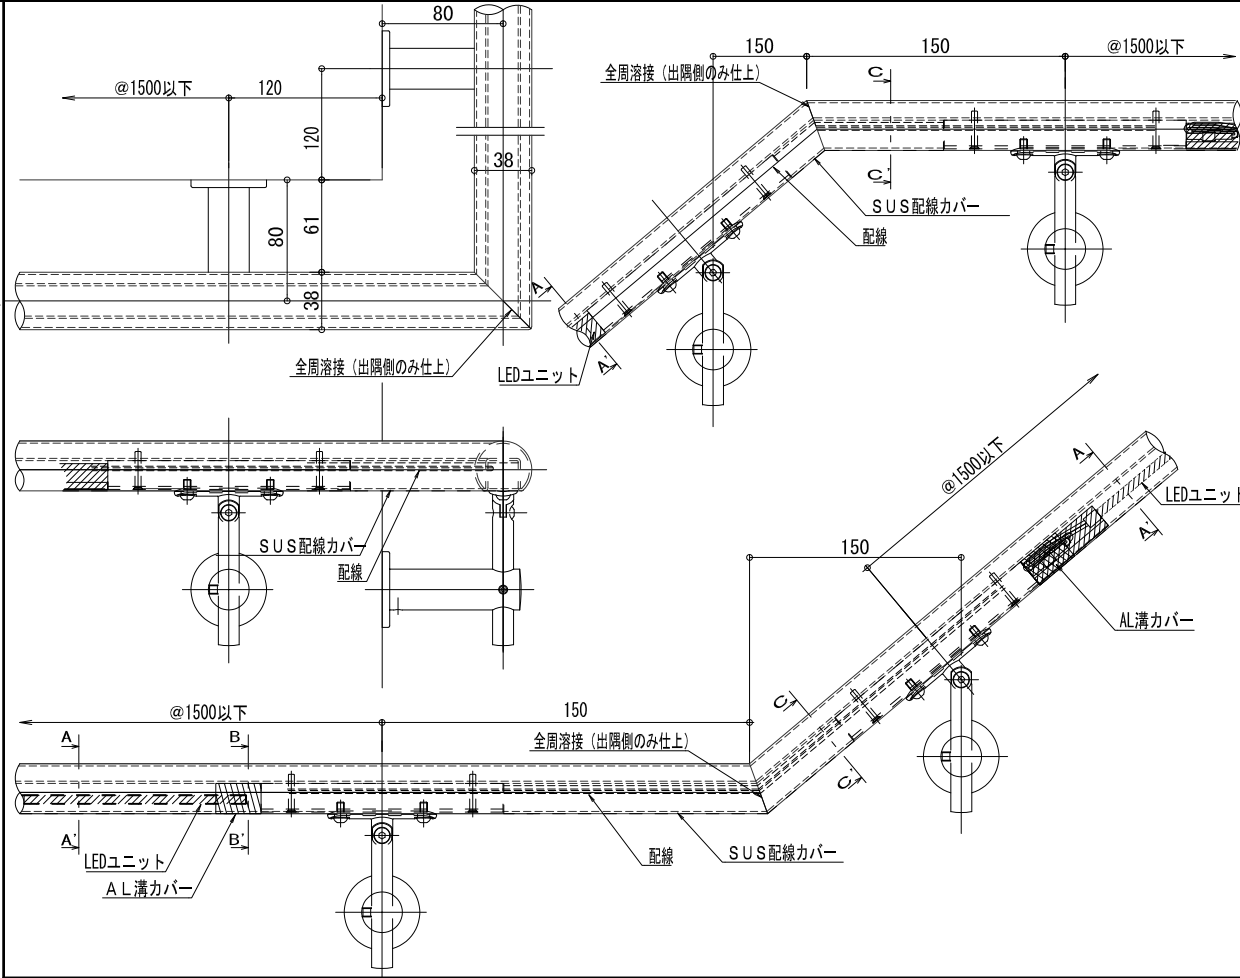

φ38ステンレスレール壁付ブラケット・配線パイプ納まり図

S=1/5

特殊ルーバー詳細図

S=1/1

出隅コーナー部・勾配部詳細図

S=1/5

笠木部分拡大断面詳細図 (LEDユニット組合せ例)

S=1/1

品名: LED照明付ステンレス手すり
グレアスタイル

形式: レール: ステンレスφ38溝付
ブラケット: ステンレス製(壁付)

- 仕様:
- レール
 - ステンレスSUS304 φ38×33×20×20×1.5
 - 仕上げ:ヘアライン
 - ブラケット
 - ステンレスSCS14
 - 仕上げ:サテン

- LEDユニット
- LEDカバー: 特殊ルーバー(樹脂材)
 - LEDユニット入力電圧: DC24V
 - LEDユニット本体材質: シリコン樹脂
 - LEDユニット光束: 1377 lm/m (3000K)
 - LEDユニット素子ピッチ: 7.15mm
 - LEDユニット消費電力: 14W/m
 - LEDユニット色温度: 電球色 (2700K, 3000K)
白色 (4000K)
 - 使用環境: 屋内・屋外 (但し、常時水のかかる所や水中では使用出来ません。)

図面名称: グレアスタイル
平面・断面詳細・姿図

尺度: 1/5 1/1
作成日: 2019.11.27
(2021.02.05改訂)

サイズ: A3
File Name: sus_stella_gl_s38_1