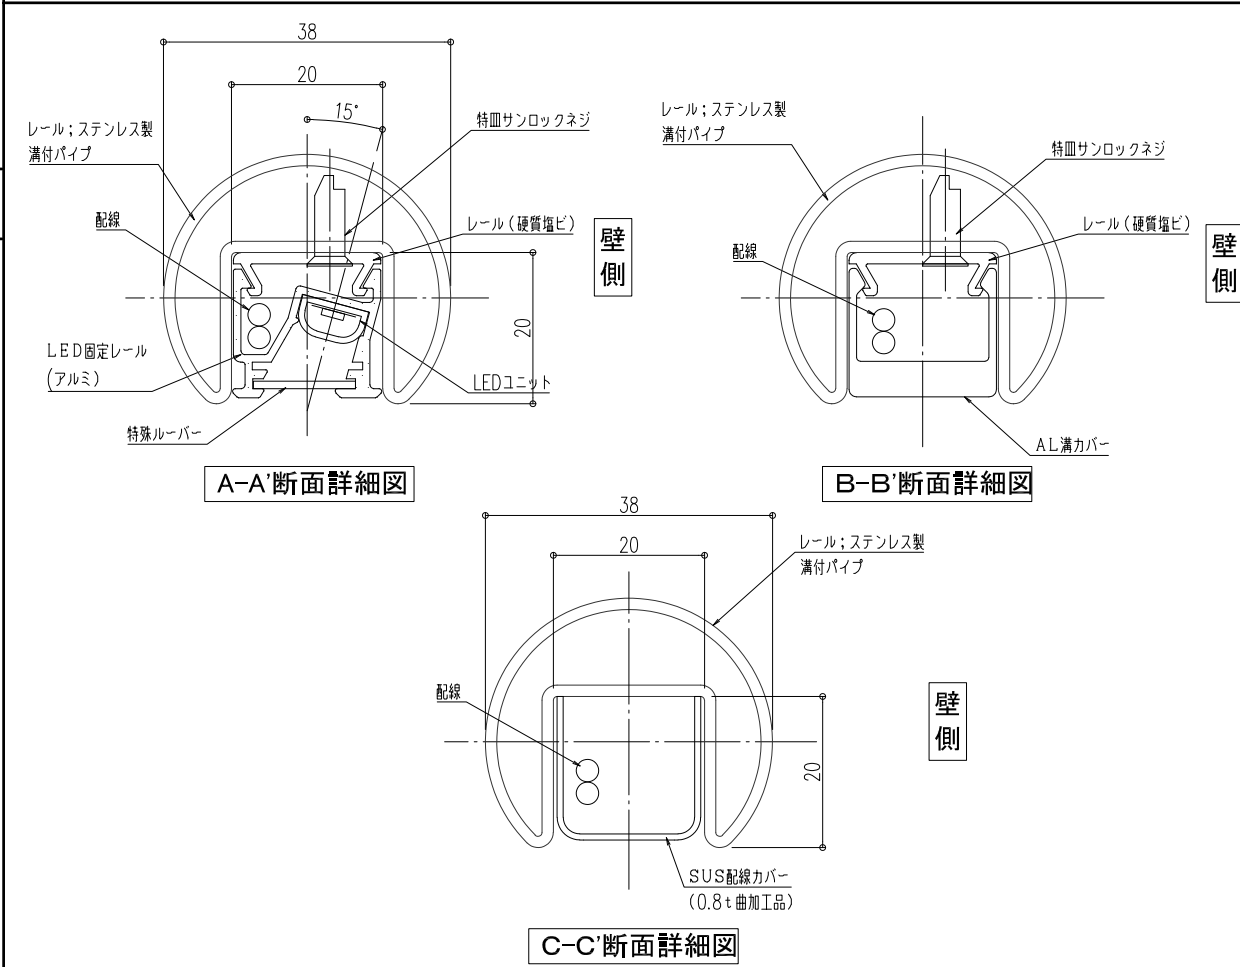

φ38ステンレスレール壁付ブラケット・配線パイプ納まり図

S=1/5

特殊ルーバー詳細図

S=1/1

出隅コーナー部・勾配部詳細図

S=1/5

笠木部分拡大断面詳細図 (LEDユニット組合せ例)

S=1/1

品名: LED照明付ステンレス手すり
グレアスタイル

形式: レール: ステンレスφ38溝付
ブラケット: ステンレス製(壁付)

- 仕様:
- レール
 - ステンレスSUS304 φ38×33×20×20×1.5
 - 仕上げ:ヘアライン
 - ブラケット
 - ステンレスSCS14
 - 仕上げ:サテン

- LEDユニット
- LEDカバー: 特殊ルーバー(樹脂材)
 - LEDユニット入力電圧: DC24V
 - LEDユニット本体材質: シリコン樹脂
 - LEDユニット光束: 1377 lm/m (3000K)
 - LEDユニット素子ピッチ: 7.15mm
 - LEDユニット消費電力: 14W/m
 - LEDユニット色温度: 電球色 (2700K, 3000K)
白色 (4000K)
 - 使用環境: 屋内・屋外 (但し、常時水のかかる所や水中では使用出来ません。)

図面名称: グレアスタイル
平面・断面詳細・姿図

尺度: 1/5 1/1
作成日: 2019.11.27
(2021.02.05改訂)

サイズ: A3
File Name: sus_stella_gl_s38_1