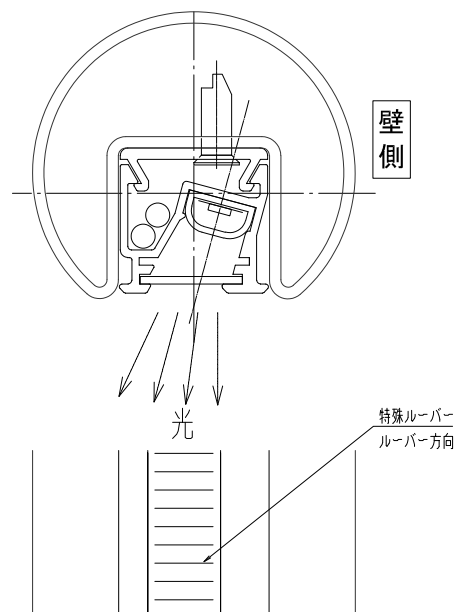

φ42.7ステンレスレール壁付ブラケット・配線パイプ納まり図

S=1/5

特殊ルーバー詳細図

S=1/1

出隅コーナー部・勾配部詳細図

S=1/5

笠木部分拡大断面詳細図 (LEDユニット組合せ例)

S=1/1

品名：LED照明付ステンレス手すり
グレアスタイル

形式：レール：ステンレスφ42.7溝付
ブラケット：ステンレス製(壁付)

仕様：
■ レール

- ステンレスSUS304 φ42.7×38×20×20×1.5
- 仕上げ;ヘアライン

■ ブラケット
● ステンレスSCS14
● 仕上げ;サテン

- LEDユニット
- LEDカバー: 特殊ルーバー (樹脂材)
 - LEDユニット入力電圧: DC24V
 - LEDユニット本体材質: シリコン樹脂
 - LEDユニット光束: 1377 lm/m (3000K)
 - LEDユニット素子ピッチ: 7.15mm
 - LEDユニット消費電力: 14W/m
 - LEDユニット色温度: 電球色 (2700K、3000K)
白色 (4000K)
 - 使用環境: 屋内・屋外 (但し、常時水のかかる所や
水中では使用出来ません。)

図面名称：グレアスタイル
平面・断面詳細・姿図

尺度：1/5 1/1
作成日：2019.11.27
(2021.02.05改訂)
サイズ：A3
File Name：sus_stella_gl_s43_1