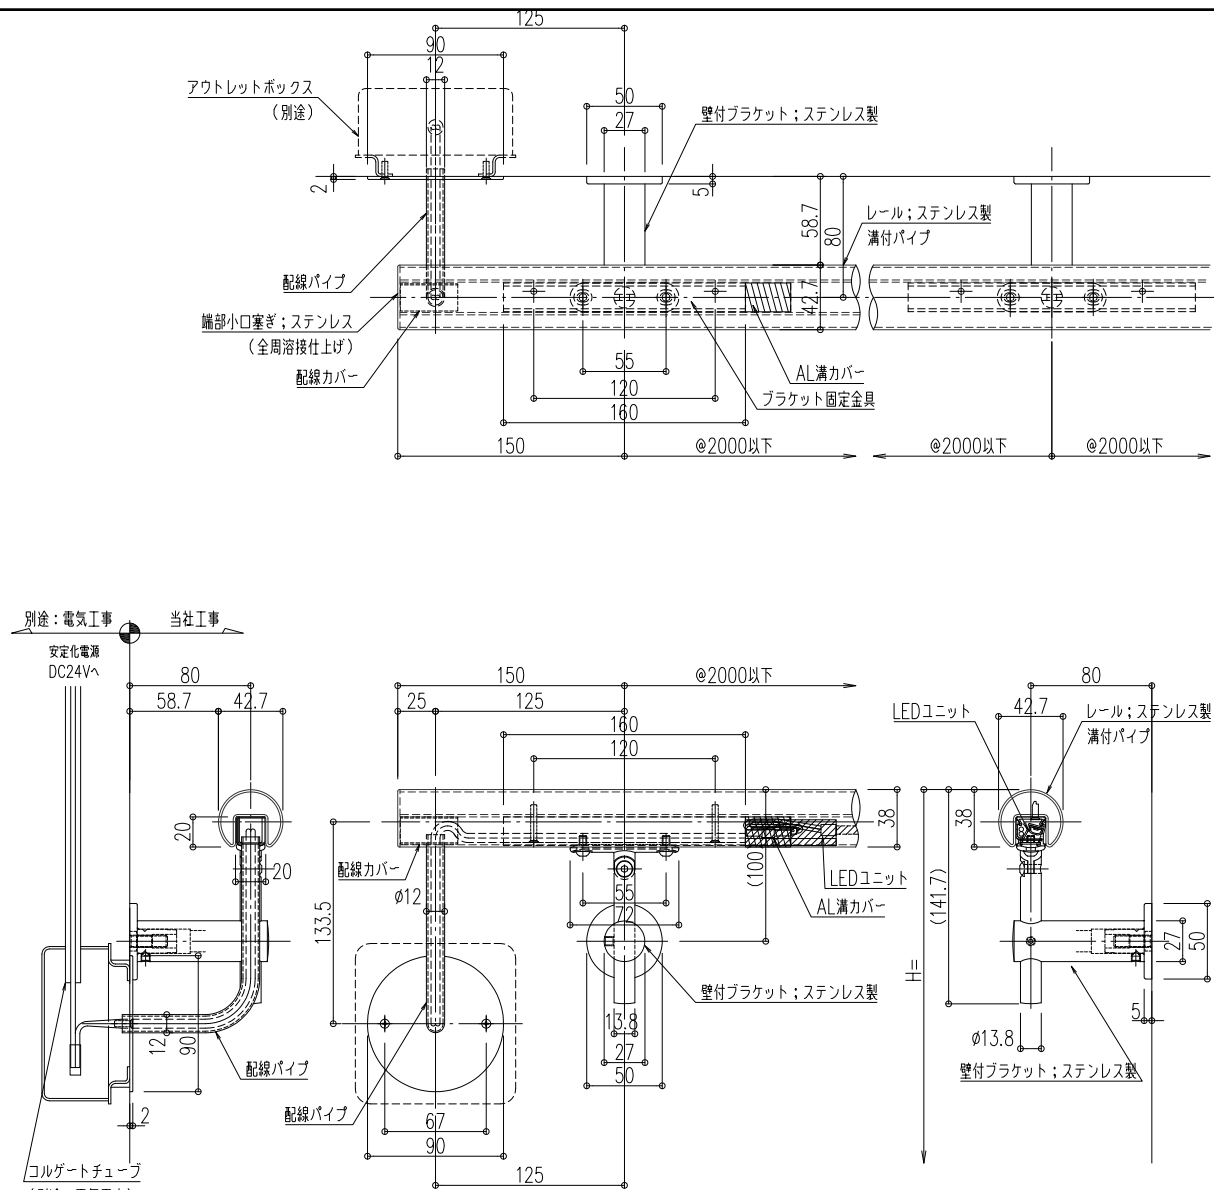

φ42.7ステンレスレール壁付ブラケット・配線パイプ納まり図

S=1/5

特殊ルーバー詳細図

S=1/1

出隅コーナー部・勾配部詳細図

S=1/5

笠木部分拡大断面詳細図 (LEDユニット組合せ例)

S=1/1

品名：LED照明付ステンレス手すり
グレアスタイル

形式：レール：ステンレスφ42.7溝付
ブラケット：ステンレス製(壁付)

仕様：
■ レール

- ステンレスSUS304 φ42.7×38×20×20×1.5
- 仕上げ;ヘアライン

■ ブラケット
● ステンレスSCS14
● 仕上げ;サテン

- LEDユニット
- LEDカバー: 特殊ルーバー (樹脂材)
 - LEDユニット入力電圧: DC24V
 - LEDユニット本体材質: シリコン樹脂
 - LEDユニット光束: 1377 lm/m (3000K)
 - LEDユニット素子ピッチ: 7.15mm
 - LEDユニット消費電力: 14W/m
 - LEDユニット色温度: 電球色 (2700K、3000K)
白色 (4000K)
 - 使用環境: 屋内・屋外 (但し、常時水のかかる所や
水中では使用出来ません。)

図面名称：グレアスタイル
平面・断面詳細・姿図

尺度：1/5 1/1
作成日：2019.11.27
(2021.02.05改訂)
サイズ：A3
File Name：sus_stella_gl_s43_1