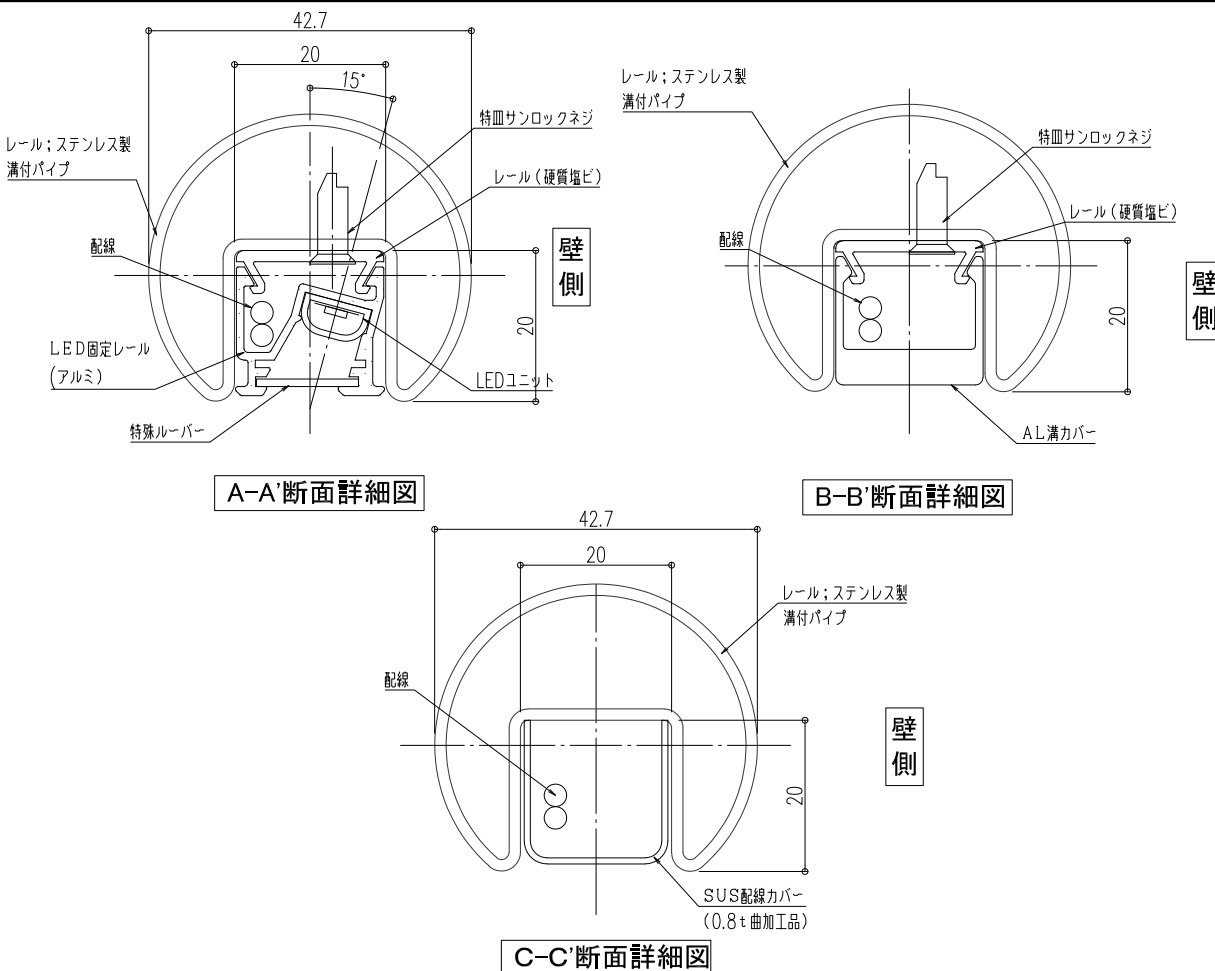

φ42.7ステンレスレール壁付ブラケット・配線パイプ納まり図

S=1/5

特殊ルーバー詳細図

S=1/1

出隅コーナー部・勾配部詳細図

S=1/5

笠木部分拡大断面詳細図 (LEDユニット組合せ例)

S=1/1

品名：LED照明付ステンレス手すり
グレアスタイル

形式：レール：ステンレスφ42.7溝付
ブラケット：ステンレス製(壁付)

仕様：
■ レール

- ステンレスSUS304 φ42.7×38×20×20×1.5
- 仕上げ;ヘアライン

■ ブラケット
● ステンレスSCS14
● 仕上げ;サテン

- LEDユニット
- LEDカバー: 特殊ルーバー (樹脂材)
 - LEDユニット入力電圧: DC24V
 - LEDユニット本体材質: シリコン樹脂
 - LEDユニット光束: 1377 lm/m (3000K)
 - LEDユニット素子ピッチ: 7.15mm
 - LEDユニット消費電力: 14W/m
 - LEDユニット色温度: 電球色 (2700K、3000K)
白色 (4000K)
 - 使用環境: 屋内・屋外 (但し、常時水のかかる所や
水中では使用出来ません。)

図面名称：グレアスタイル
平面・断面詳細・姿図

尺度：1/5 1/1
作成日：2019.11.27
(2021.02.05改訂)
サイズ：A3
File Name：sus_stella_gl_s43_1