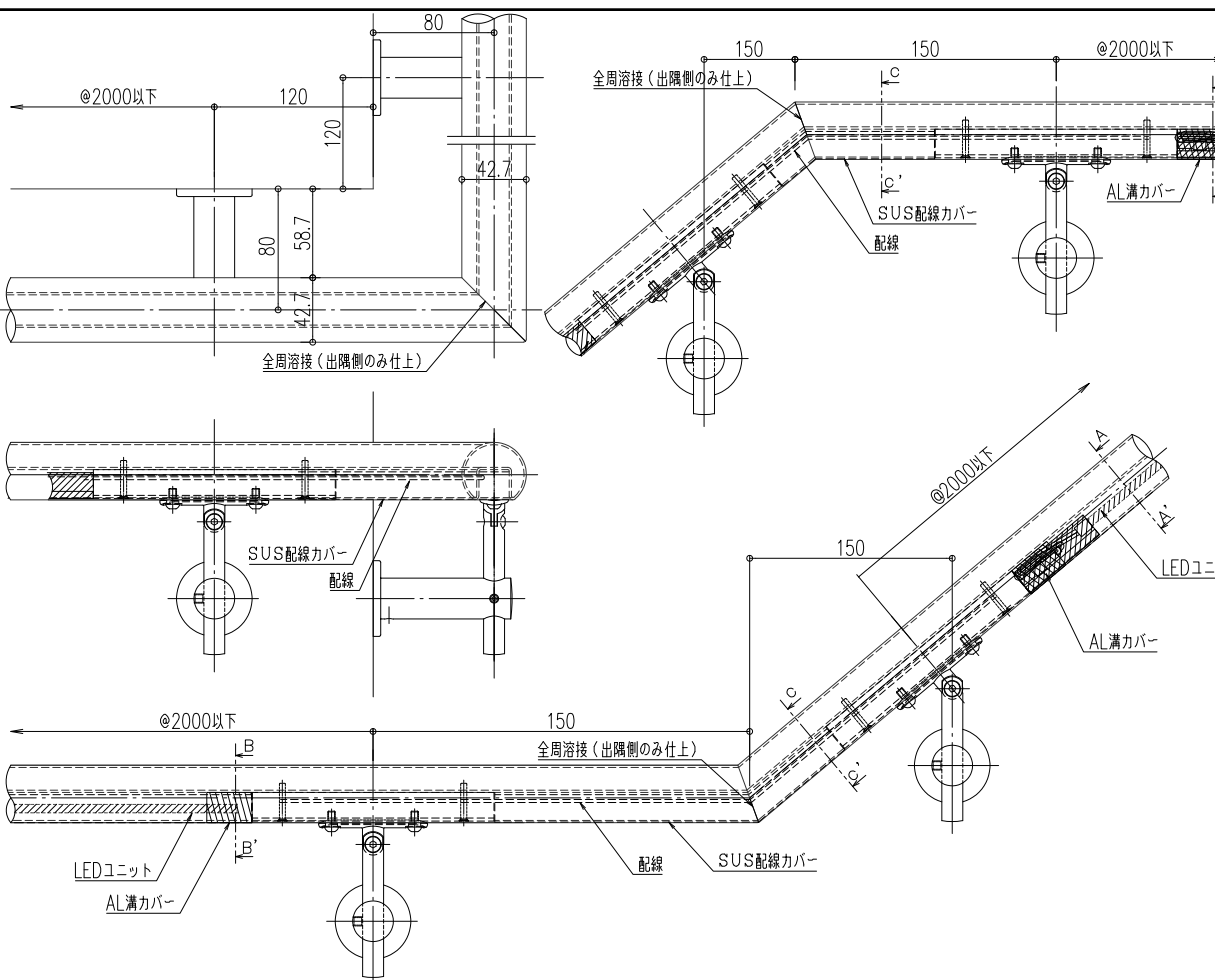

φ42.7ステンレスレール壁付ブラケット・配線パイプ納まり図

S=1/5

特殊ルーバー詳細図

S=1/1

出隅コーナー部・勾配部詳細図

S=1/5

笠木部分拡大断面詳細図 (LEDユニット組合せ例)

S=1/1

品名：LED照明付ステンレス手すり
グレアスタイル

形式：レール：ステンレスφ42.7溝付
ブラケット：ステンレス製(壁付)

仕様：
■ レール

- ステンレスSUS304 φ42.7×38×20×20×1.5
- 仕上げ;ヘアライン

■ ブラケット
● ステンレスSCS14
● 仕上げ;サテン

- LEDユニット
- LEDカバー: 特殊ルーバー (樹脂材)
 - LEDユニット入力電圧: DC24V
 - LEDユニット本体材質: シリコン樹脂
 - LEDユニット光束: 1377 lm/m (3000K)
 - LEDユニット素子ピッチ: 7.15mm
 - LEDユニット消費電力: 14W/m
 - LEDユニット色温度: 電球色 (2700K、3000K)
白色 (4000K)
 - 使用環境: 屋内・屋外 (但し、常時水のかかる所や
水中では使用出来ません。)

図面名称：グレアスタイル
平面・断面詳細・姿図

尺度：1/5 1/1
作成日：2019.11.27
(2021.02.05改訂)
サイズ：A3
File Name：sus_stella_gl_s43_1