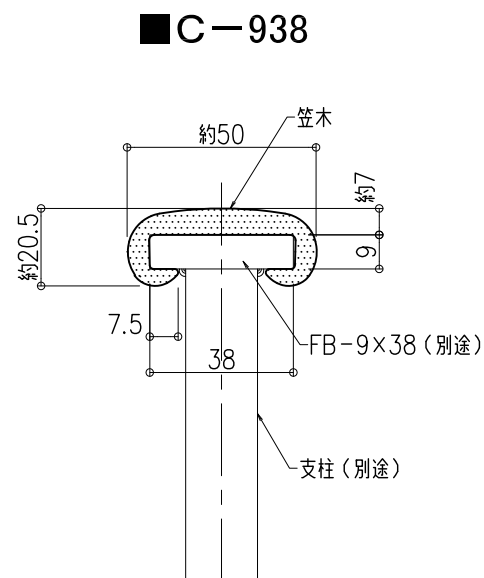

品名：階段手すり笠木
ナカハンドレール

形式：C-938・C-950

仕様：
■材質
軟質塩化ビニル樹脂
■笠木カラー
03/ダークグレー
04/ソフトブラック
14/ダークベージュ★
23/チョコレート
45/ワインレッド★
51/オリーブグリーン★

注)★印は受注生産色です。
数量・納期はご相談下さい。

※()はC-938を示す

■R曲げ加工寸法(最小必要寸法)

タイプ	C-938	C-950	曲げ形状
垂直曲げ	R=60	R=80	
水平曲げ (R曲げ)	R=75 W=150	R=100 W=200	
上下曲げ 必要寸法	A=130	A=180	
水平曲げ (コの字曲げ)	B=120	B=150	
上下曲げ 必要寸法	C=80	C=100	

■使用上の留意点

図面名称：各基準詳細図

尺度：1/2
作成日：2009.12.29
(2023.12.05改訂)
サイズ：A3
File Name：NK-hr-01