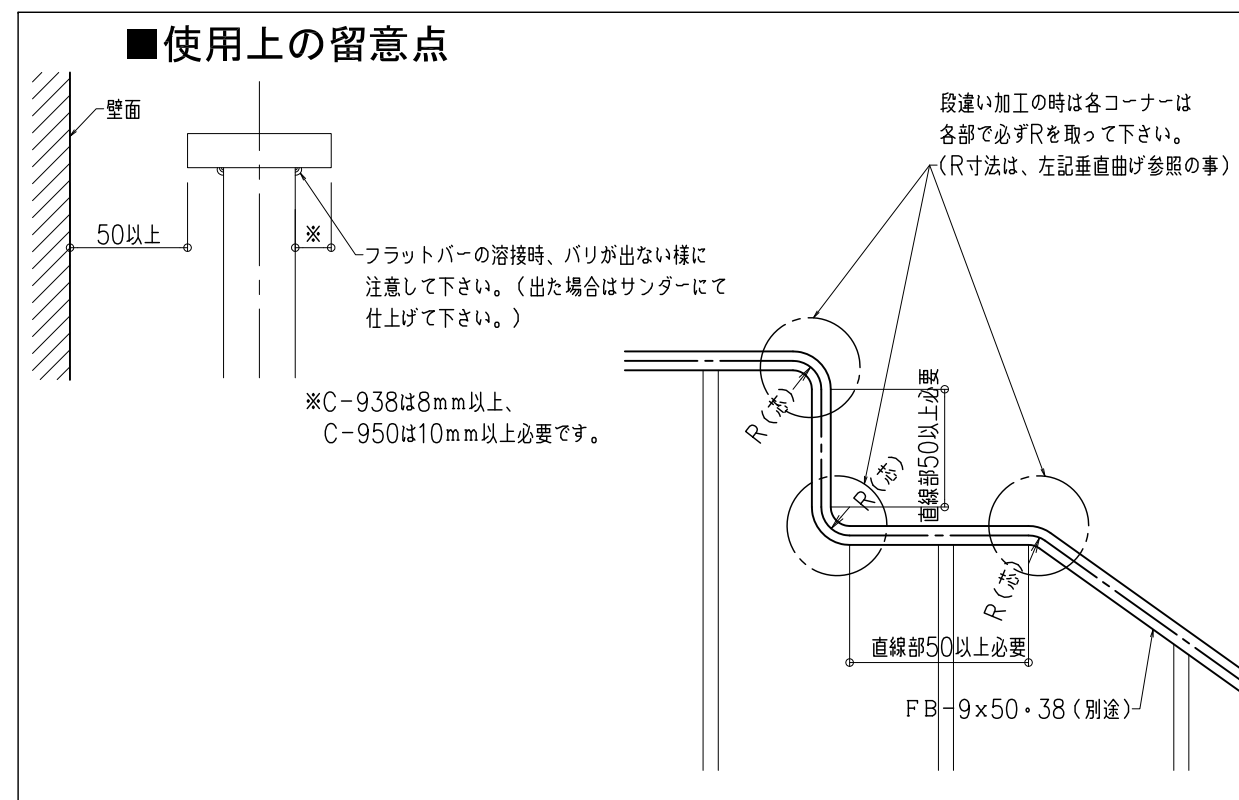

品名：階段手すり笠木
ナカハンドレール

形式：C-938・C-950

仕様：
■材質
軟質塩化ビニル樹脂
■笠木カラー
03/ダークグレー
04/ソフトブラック
14/ダークベージュ★
23/チョコレート
45/ワインレッド★
51/オリーブグリーン★

注)★印は受注生産色です。
数量・納期はご相談下さい。

※()はC-938を示す

■R曲げ加工寸法(最小必要寸法)

タイプ	C-938	C-950	曲げ形状
垂直曲げ	R=60	R=80	
水平曲げ (R曲げ)	R=75 W=150	R=100 W=200	
上下曲げ 必要寸法	A=130	A=180	
水平曲げ (コの字曲げ)	B=120	B=150	
上下曲げ 必要寸法	C=80	C=100	

■使用上の留意点

図面名称：各基準詳細図

尺度：1/2
作成日：2009.12.29
(2023.12.05改訂)
サイズ：A3
File Name：NK-hr-01