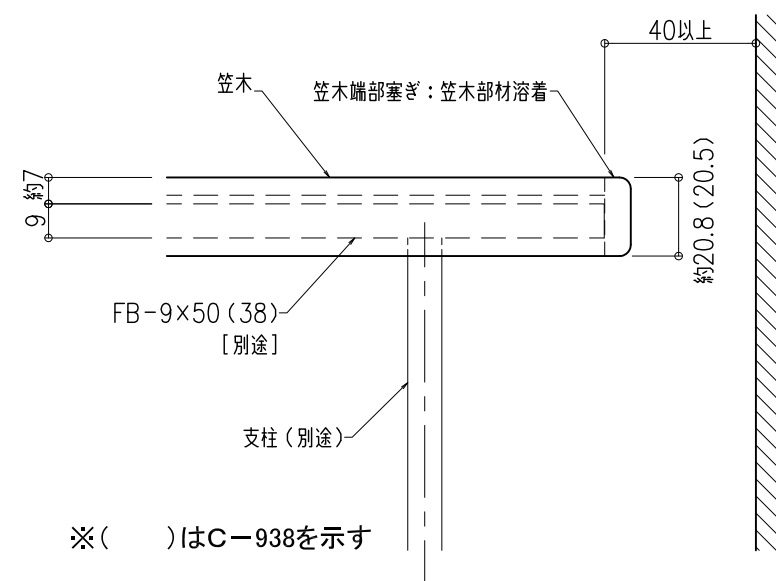

品名：階段手すり笠木
ナカハンドレール

形式：C-938・C-950

仕様：
■材質
軟質塩化ビニル樹脂
■笠木カラー
03/ダークグレー
04/ソフトブラック
14/ダークベージュ★
23/チョコレート
45/ワインレッド★
51/オリーブグリーン★

注)★印は受注生産色です。
数量・納期はご相談下さい。

※()はC-938を示す

■R曲げ加工寸法(最小必要寸法)

タイプ	C-938	C-950	曲げ形状
垂直曲げ	R=60	R=80	
水平曲げ (R曲げ)	R=75 W=150	R=100 W=200	
上下曲げ 必要寸法	A=130	A=180	
水平曲げ (コの字曲げ)	B=120	B=150	
上下曲げ 必要寸法	C=80	C=100	

■使用上の留意点

図面名称：各基準詳細図

尺度：1/2
作成日：2009.12.29
(2023.12.05改訂)
サイズ：A3
File Name：NK-hr-01