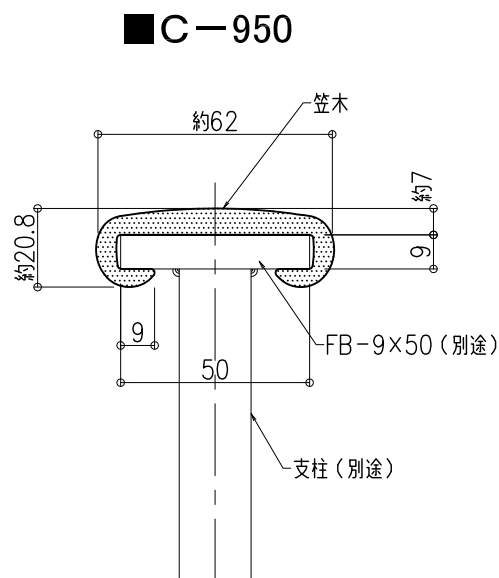

品名：階段手すり笠木
ナカハンドレール

形式：C-938・C-950

仕様：
■材質
軟質塩化ビニル樹脂
■笠木カラー
03/ダークグレー
04/ソフトブラック
14/ダークベージュ★
23/チョコレート
45/ワインレッド★
51/オリーブグリーン★

注)★印は受注生産色です。
数量・納期はご相談下さい。

※()はC-938を示す

■R曲げ加工寸法(最小必要寸法)

タイプ	C-938	C-950	曲げ形状
垂直曲げ	R=60	R=80	
水平曲げ (R曲げ)	R=75 W=150	R=100 W=200	
上下曲げ 必要寸法	A=130	A=180	
水平曲げ (コの字曲げ)	B=120	B=150	
上下曲げ 必要寸法	C=80	C=100	

■使用上の留意点

図面名称：各基準詳細図

尺度：1/2
作成日：2009.12.29
(2023.12.05改訂)
サイズ：A3
File Name：NK-hr-01