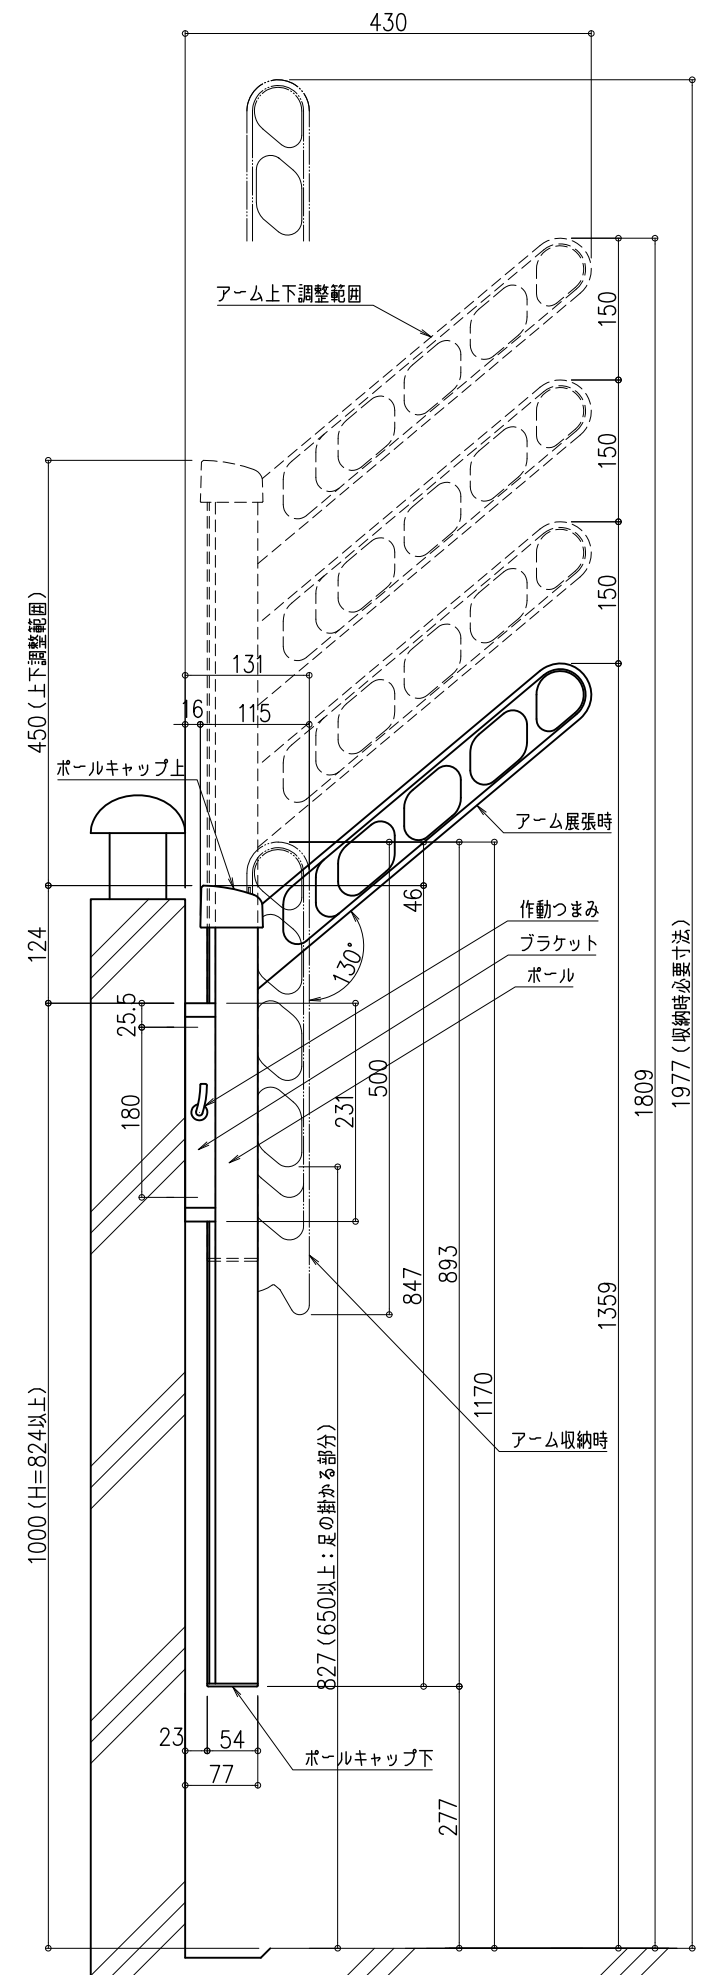

KS-DA456ASP (ST/DB/SV/W)

本体重量: 1本あたり1.5kg (1セット2本入)

KS-DA556ASP (ST/DB/SV/W)

本体重量: 1本あたり1.5kg (1セット2本入)

KS-DA706ASP (ST/DB/SV/W)

本体重量: 1本あたり1.7kg (1セット2本入)

# ナカ工業株式会社

品名: アルミ物干金物  
ベランダ・バルコニー向け  
壁面直付用・角支柱貫通用

形式: KS-DA456ASP  
KS-DA556ASP  
KS-DA706ASP  
アーム付上下移動式ポールタイプ

- 仕様:
- アーム・ポールキャップ上  
アルミダイカスト(アクリル焼付塗装)
  - ポール・ブラケット  
アルミニウム(アルマイト処理・クリア塗装)
  - ブラケットキャップ・ポールキャップ下・作動つまみ  
樹脂成形品
  - 上下調整: 450mm(4段階@150)
  - カラーバリエーション  
ST(ステンカラー)  
DB(ダークブロンズ)  
SV(シルバー)  
W(ホワイト)
  - 目安重量: 30kg

図面名称: 平面図、正面、姿図

尺度: 1/8  
作成日: 2014.05.16

サイズ: A3  
File Name: KS-DA456ASP  
KS-DA556ASP  
KS-DA706ASP