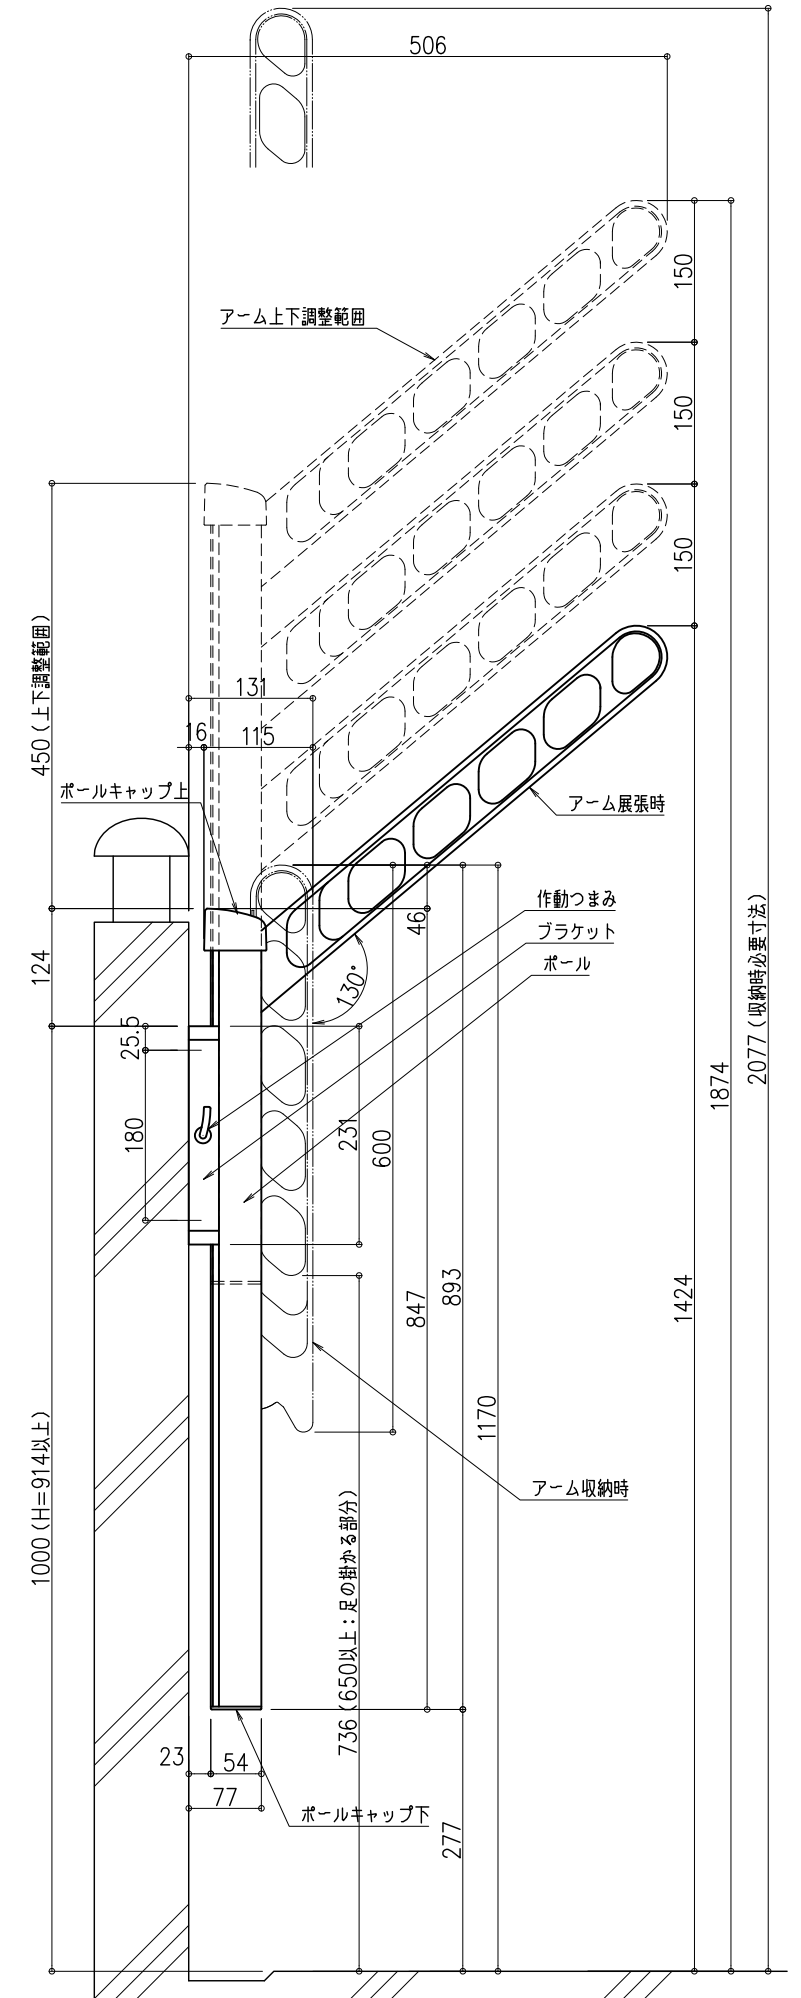

KS-DA456ASP (ST/DB/SV/W)

本体重量: 1本あたり1.5kg (1セット2本入)

KS-DA556ASP (ST/DB/SV/W)

本体重量: 1本あたり1.5kg (1セット2本入)

KS-DA706ASP (ST/DB/SV/W)

本体重量: 1本あたり1.7kg (1セット2本入)

# ナカ工業株式会社

品名: アルミ物干金物  
ベランダ・バルコニー向け  
壁面直付用・角支柱貫通用

形式: KS-DA456ASP  
KS-DA556ASP  
KS-DA706ASP  
アーム付上下移動式ポールタイプ

- 仕様:
- アーム・ポールキャップ上  
アルミダイカスト(アクリル焼付塗装)
  - ポール・ブラケット  
アルミニウム(アルマイト処理・クリア塗装)
  - ブラケットキャップ・ポールキャップ下・作動つまみ  
樹脂成形品
  - 上下調整: 450mm(4段階@150)
  - カラーバリエーション  
ST(ステンカラー)  
DB(ダークブロンズ)  
SV(シルバー)  
W(ホワイト)
  - 目安重量: 30kg

図面名称: 平面図、正面、姿図

尺度: 1/8  
作成日: 2014.05.16

サイズ: A3  
File Name: KS-DA456ASP  
KS-DA556ASP  
KS-DA706ASP