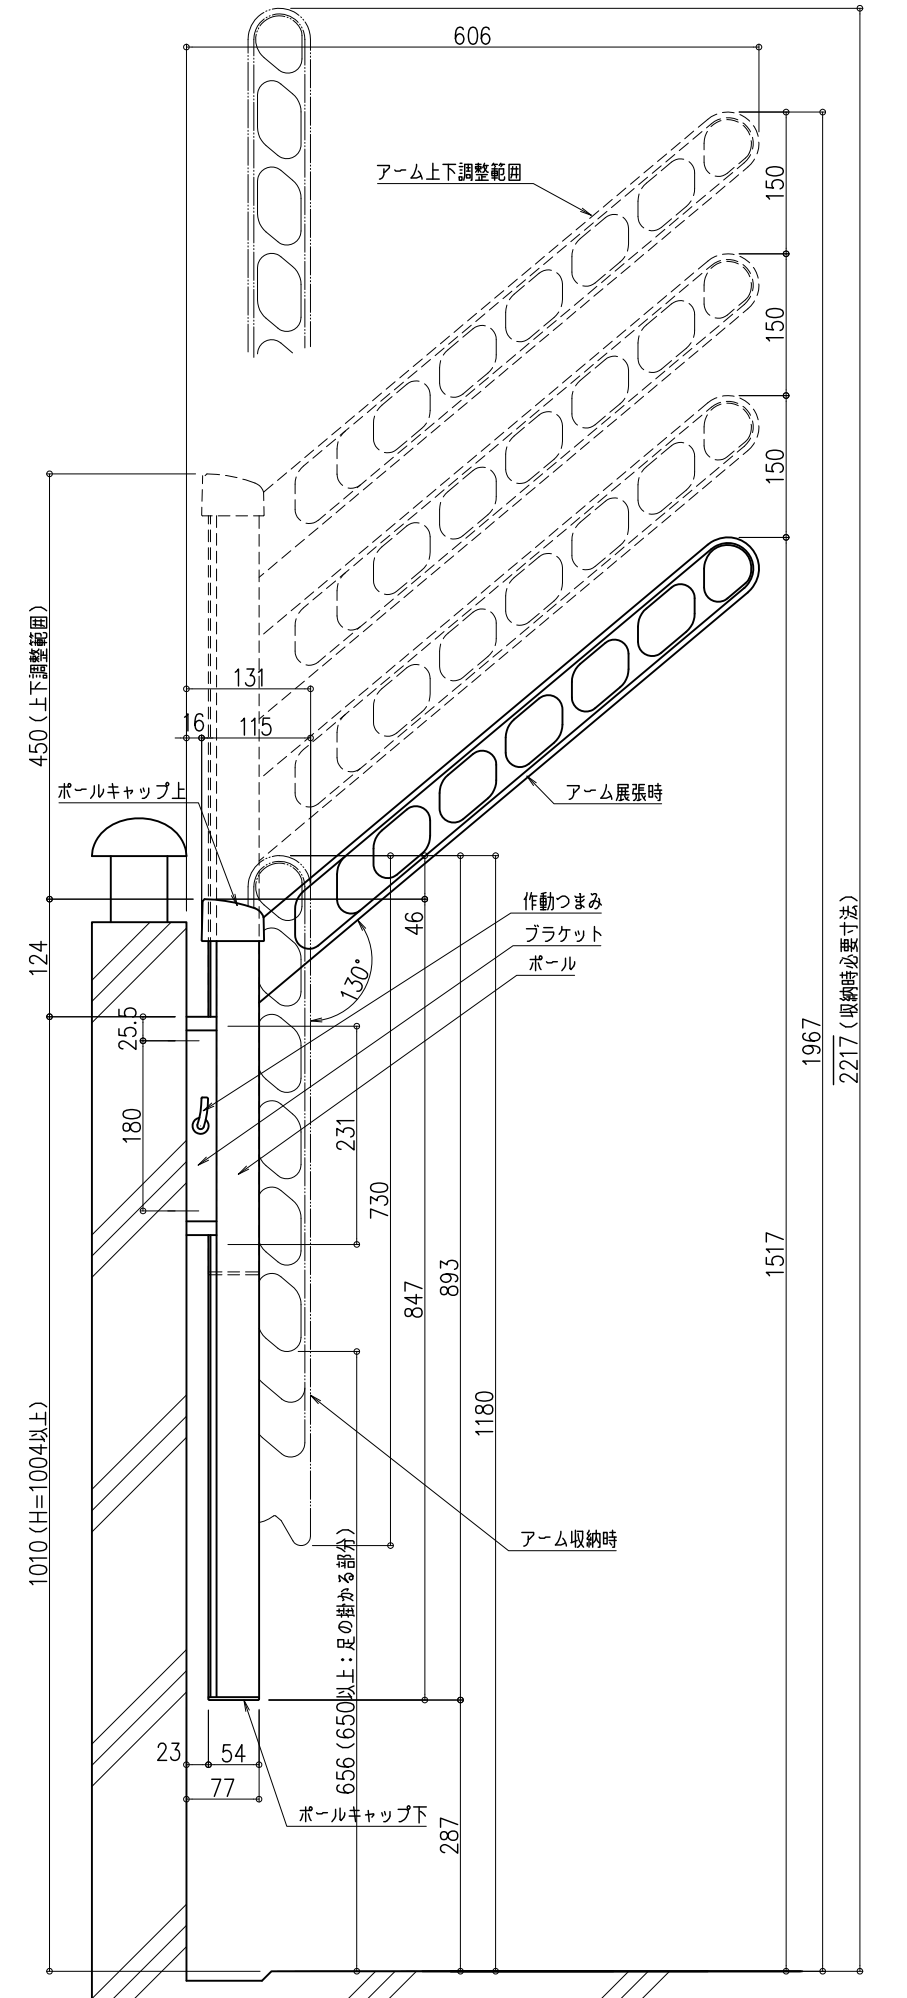

KS-DA456ASP (ST/DB/SV/W)

本体重量: 1本あたり1.5kg (1セット2本入)

KS-DA556ASP (ST/DB/SV/W)

本体重量: 1本あたり1.5kg (1セット2本入)

KS-DA706ASP (ST/DB/SV/W)

本体重量: 1本あたり1.7kg (1セット2本入)

# ナカ工業株式会社

品名: アルミ物干金物  
ベランダ・バルコニー向け  
壁面直付用・角支柱貫通用

形式: KS-DA456ASP  
KS-DA556ASP  
KS-DA706ASP  
アーム付上下移動式ポールタイプ

- 仕様:
- アーム・ポールキャップ上  
アルミダイカスト(アクリル焼付塗装)
  - ポール・ブラケット  
アルミニウム(アルマイト処理・クリア塗装)
  - ブラケットキャップ・ポールキャップ下・作動つまみ  
樹脂成形品
  - 上下調整: 450mm(4段階@150)
  - カラーバリエーション  
ST(ステンカラー)  
DB(ダークブロンズ)  
SV(シルバー)  
W(ホワイト)
  - 目安重量: 30kg

図面名称: 平面図、正面、姿図

尺度: 1/8  
作成日: 2014.05.16

サイズ: A3  
File Name: KS-DA456ASP  
KS-DA556ASP  
KS-DA706ASP