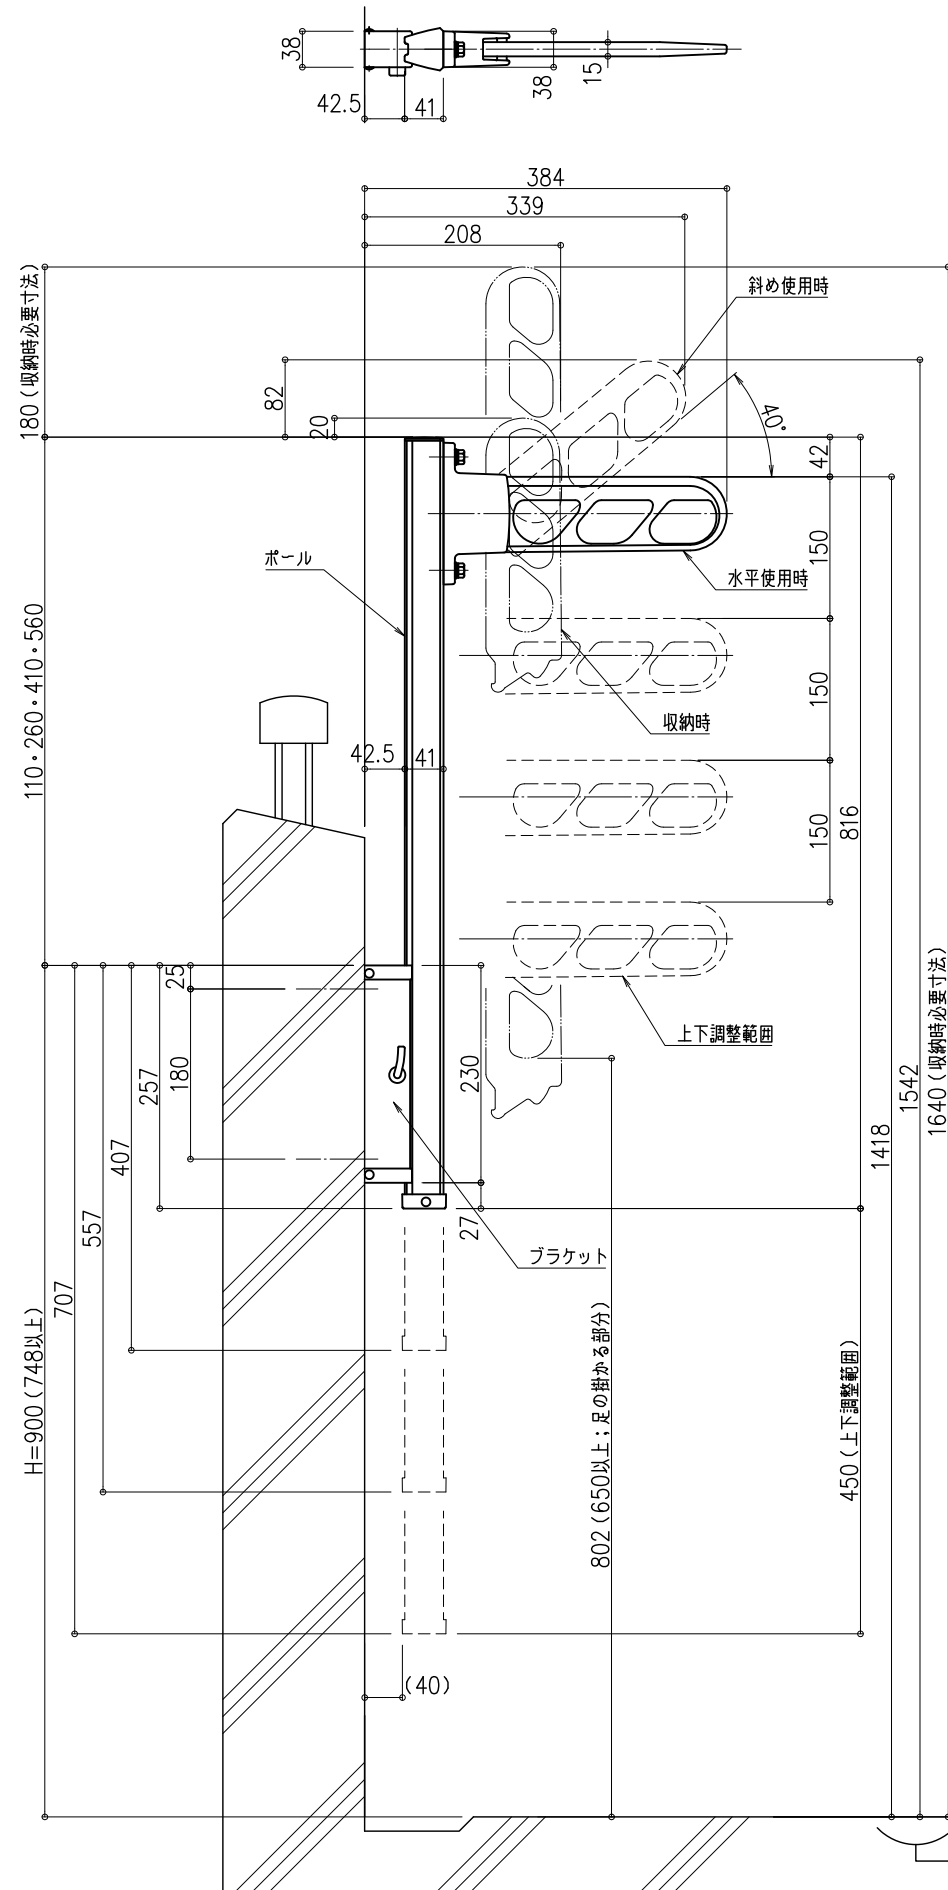

品名 :
アルミ物干金物
ベランダ・バルコニー向け壁面直付用

形式 :
KS-DA307AB+KS-DA-APN
(物干+上下移動式ポール組合せタイプ)

- 仕様 :
- 上下移動式ポール
 - ポール・ブラケット
アルミニウム(アルマイト処理 クリア塗装)
 - 上下調整:450mm(4段階@150)
 - カラーバリエーション
ST(ステンカラー)
DB(ダークブロンズ)
SV(シルバー)
 - 物干金物
 - 本体・ブラケット
アルミダイカスト
アクリル焼付塗装
 - カラーバリエーション
ST(ステンカラー)
DB(ダークブロンズ)
SV(シルバー)
 - 目安重量:30kg

この間の高さ方向の寸法は
H=900の時の寸法です。

図面名称 :
平面図、正面、姿図

尺度 :
1/8
作成日 :2014.05.16

サイズ :
A3
File Name :
KS-DA307AB
+
KS-DA-APN