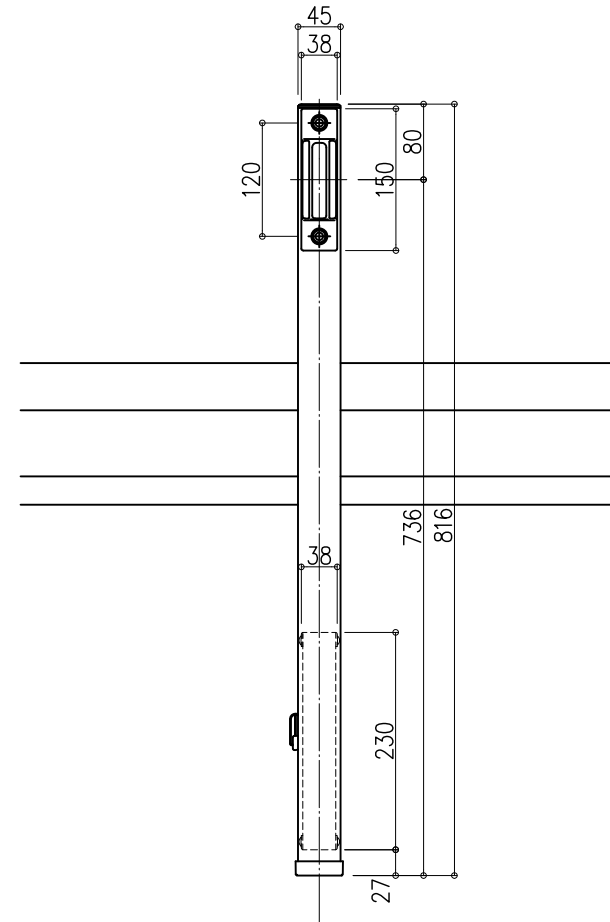

品名 :
アルミ物干金物
ベランダ・バルコニー向け壁面直付用

形式 :
KS-DA307AB+KS-DA-APN
(物干+上下移動式ポール組合せタイプ)

- 仕様 :
- 上下移動式ポール
 - ポール・ブラケット
アルミニウム(アルマイト処理 クリア塗装)
 - 上下調整:450mm(4段階@150)
 - カラーバリエーション
ST(ステンカラー)
DB(ダークブロンズ)
SV(シルバー)
 - 物干金物
 - 本体・ブラケット
アルミダイカスト
アクリル焼付塗装
 - カラーバリエーション
ST(ステンカラー)
DB(ダークブロンズ)
SV(シルバー)
 - 目安重量:30kg

この間の高さ方向の寸法は
H=900の時の寸法です。

図面名称 :
平面図、正面、姿図

尺度 :
1/8
作成日 :2014.05.16

サイズ :
A3
File Name :
KS-DA307AB
+
KS-DA-APN