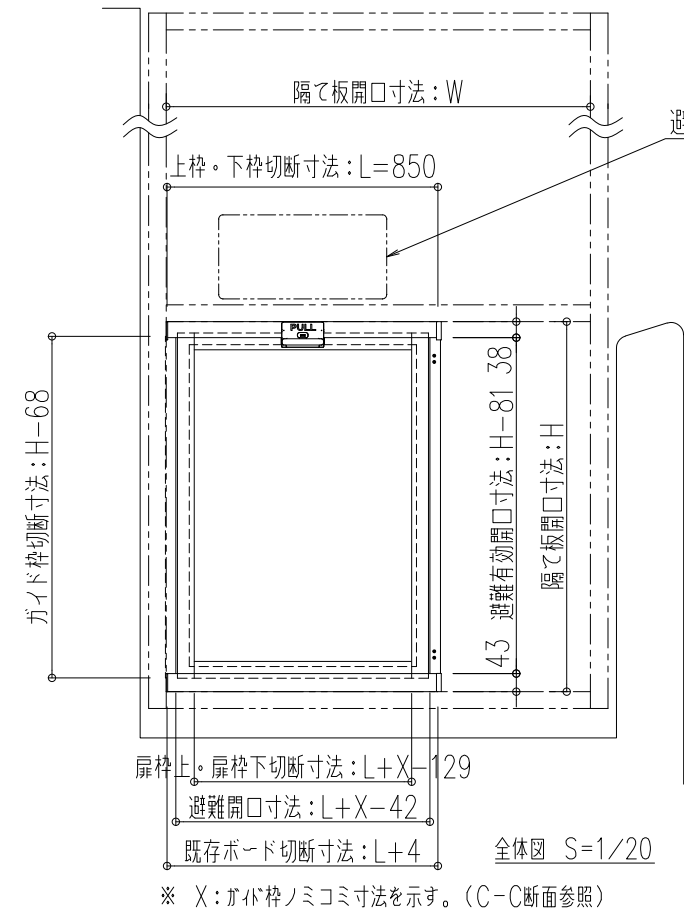

品名：
LNパーティション
(既存用)

品番：
LNPB1420C

形式：
1420タイプ(W=1150mm~1420mm)

仕様：
● 枠材：アルミニウム
色：シルバー/カラー
● ボード：フレキシブルボード 5t
※ 注記：56階まで設置対応可能。

※ 避難誘導表示は参考です。実物は現物品による。

図面名称：
姿図・断面詳細図

尺度： 1/3 1/6 1/20	作成日： 2018.4.18 (2020.1.22改訂)
サイズ： A3	File Name： lnb_1420_1r