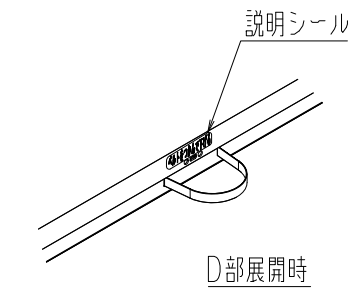

品名：
LNパーティション
(既存用)

品番：
LNPB1420C

形式：
1420タイプ(W=1150mm~1420mm)

仕様：
● 枠材：アルミニウム
色：シルバー/カラー
● ボード：フレキシブルボード 5t
※ 注記：56階まで設置対応可能。

※ 避難誘導表示は参考です。実物は現物品による。

図面名称：
姿図・断面詳細図

尺度： 1/3 1/6 1/20	作成日： 2018.4.18 (2020.1.22改訂)
サイズ： A3	File Name： lnb_1420_1r