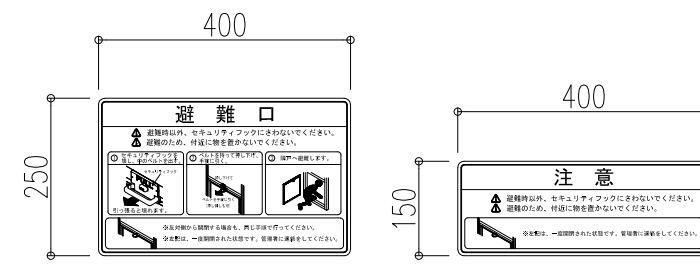

品名：
LNパーティション
(既存用)

品番：
LNPB1420C

形式：
1420タイプ(W=1150mm~1420mm)

仕様：
● 枠材：アルミニウム
色：シルバー/カラー
● ボード：フレキシブルボード 5t
※ 注記：56階まで設置対応可能。

※ 避難誘導表示は参考です。実物は現物品による。

図面名称：
姿図・断面詳細図

尺度： 1/3 1/6 1/20	作成日： 2018.4.18 (2020.1.22改訂)
サイズ： A3	File Name： lnb_1420_1r