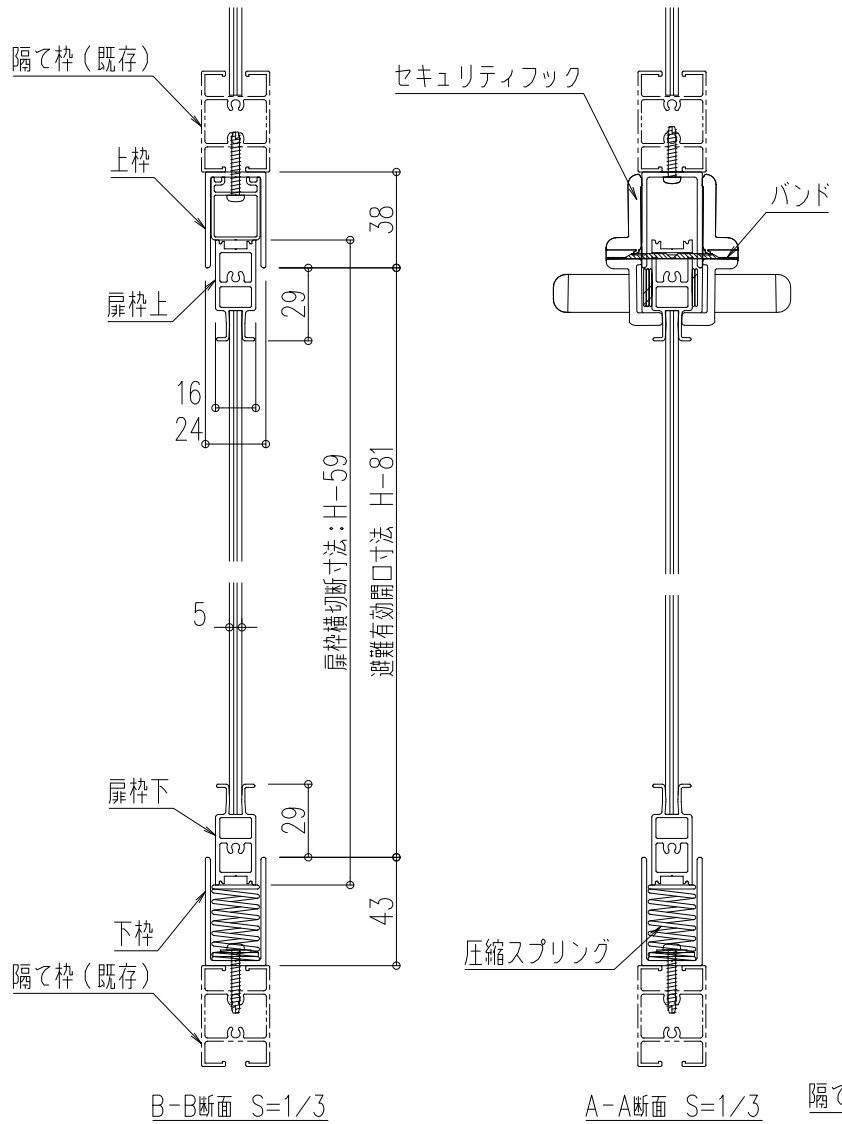

品名：
LNパーティション
(既存用)

品番：
LNPB1420C

形式：
1420タイプ(W=1150mm~1420mm)

仕様：
● 枠材：アルミニウム
色：シルバー/カラー
● ボード：フレキシブルボード 5t
※ 注記：56階まで設置対応可能。

※ 避難誘導表示は参考です。実物は現物品による。

図面名称：
姿図・断面詳細図

尺度： 1/3 1/6 1/20	作成日： 2018.4.18 (2020.1.22改訂)
サイズ： A3	File Name： lnb_1420_1r