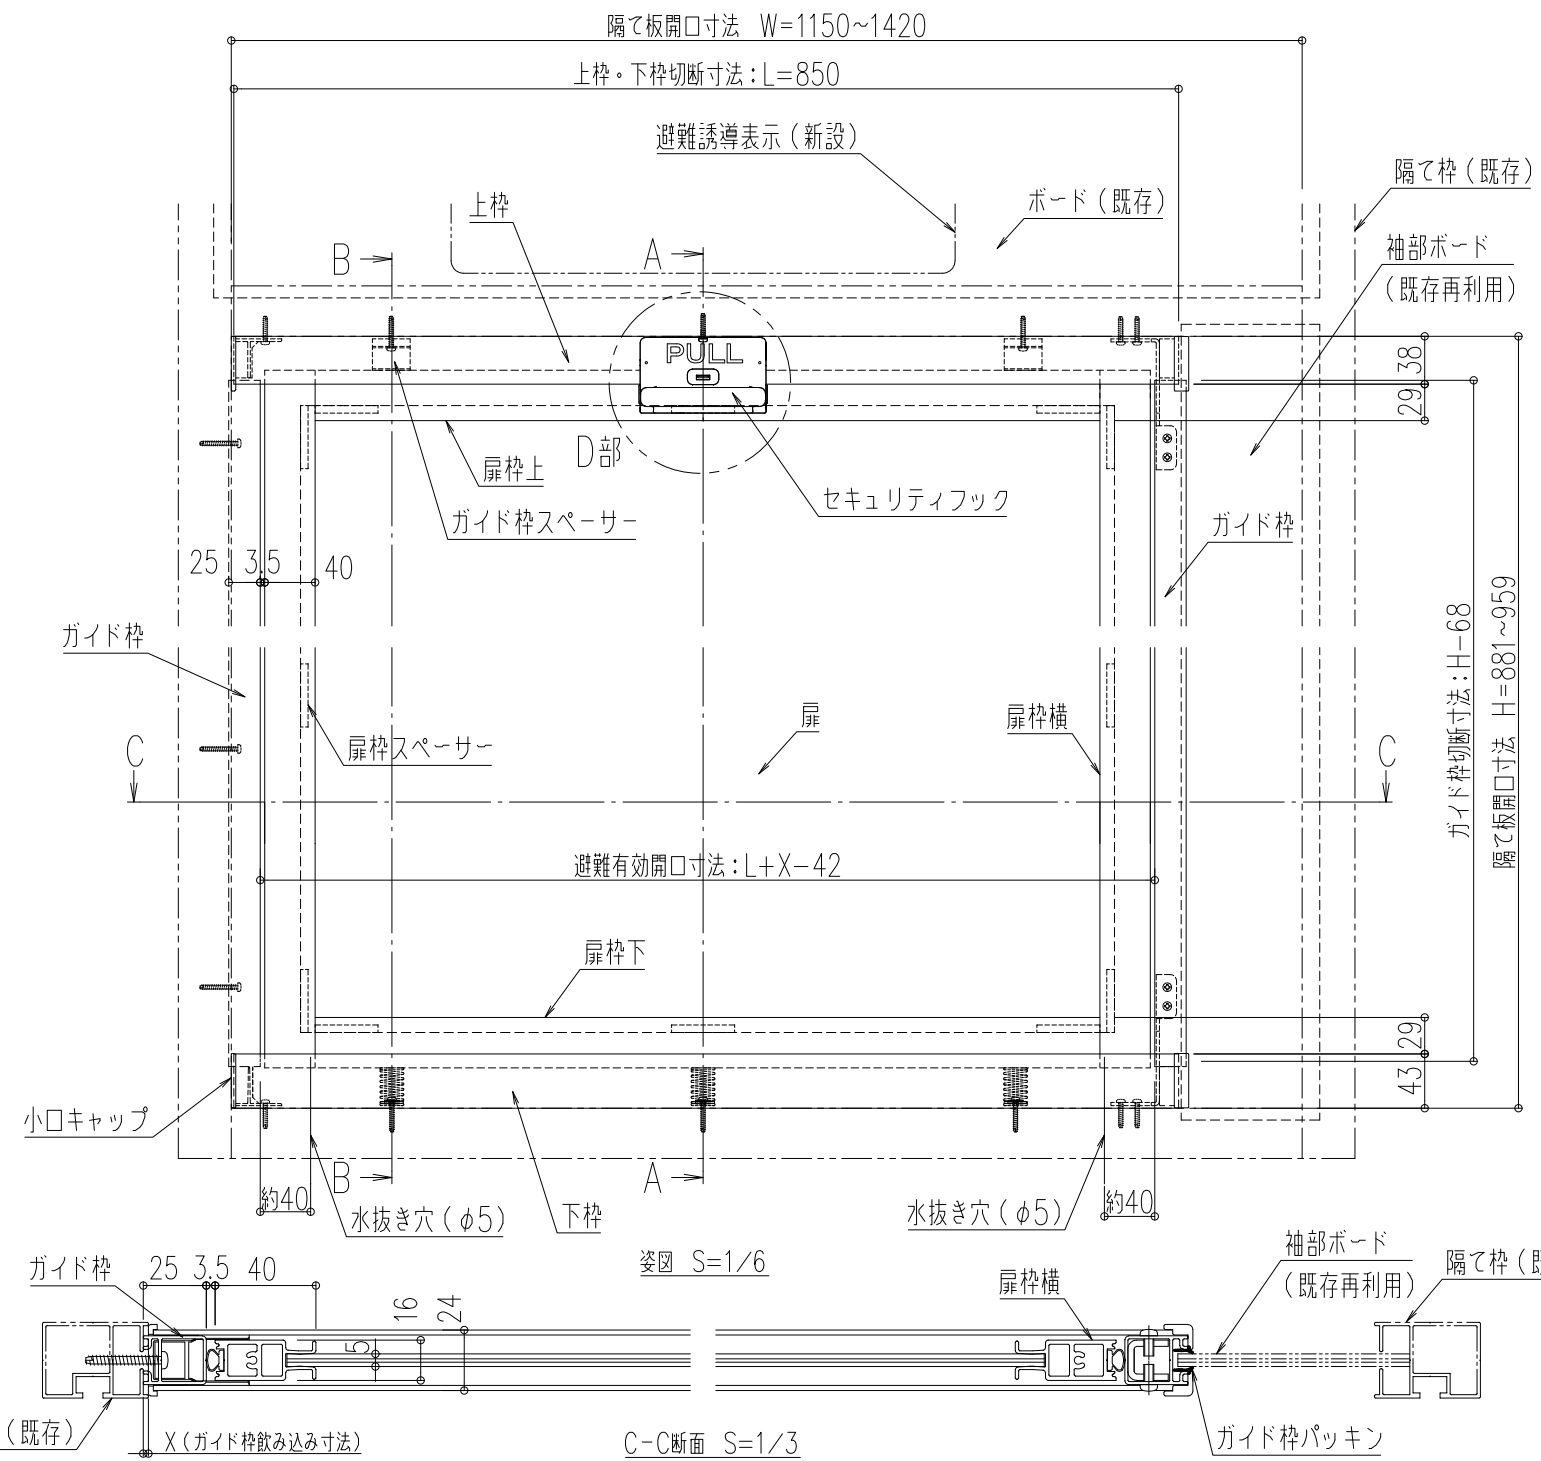

品名：
LNパーティション
(既存用)

品番：
LNPB1420C

形式：
1420タイプ(W=1150mm~1420mm)

仕様：
● 枠材：アルミニウム
色：シルバー/カラー
● ボード：フレキシブルボード 5t
※ 注記：56階まで設置対応可能。

※ 避難誘導表示は参考です。実物は現物品による。

図面名称：
姿図・断面詳細図

尺度： 1/3 1/6 1/20	作成日： 2018.4.18 (2020.1.22改訂)
サイズ： A3	File Name： lnb_1420_1r