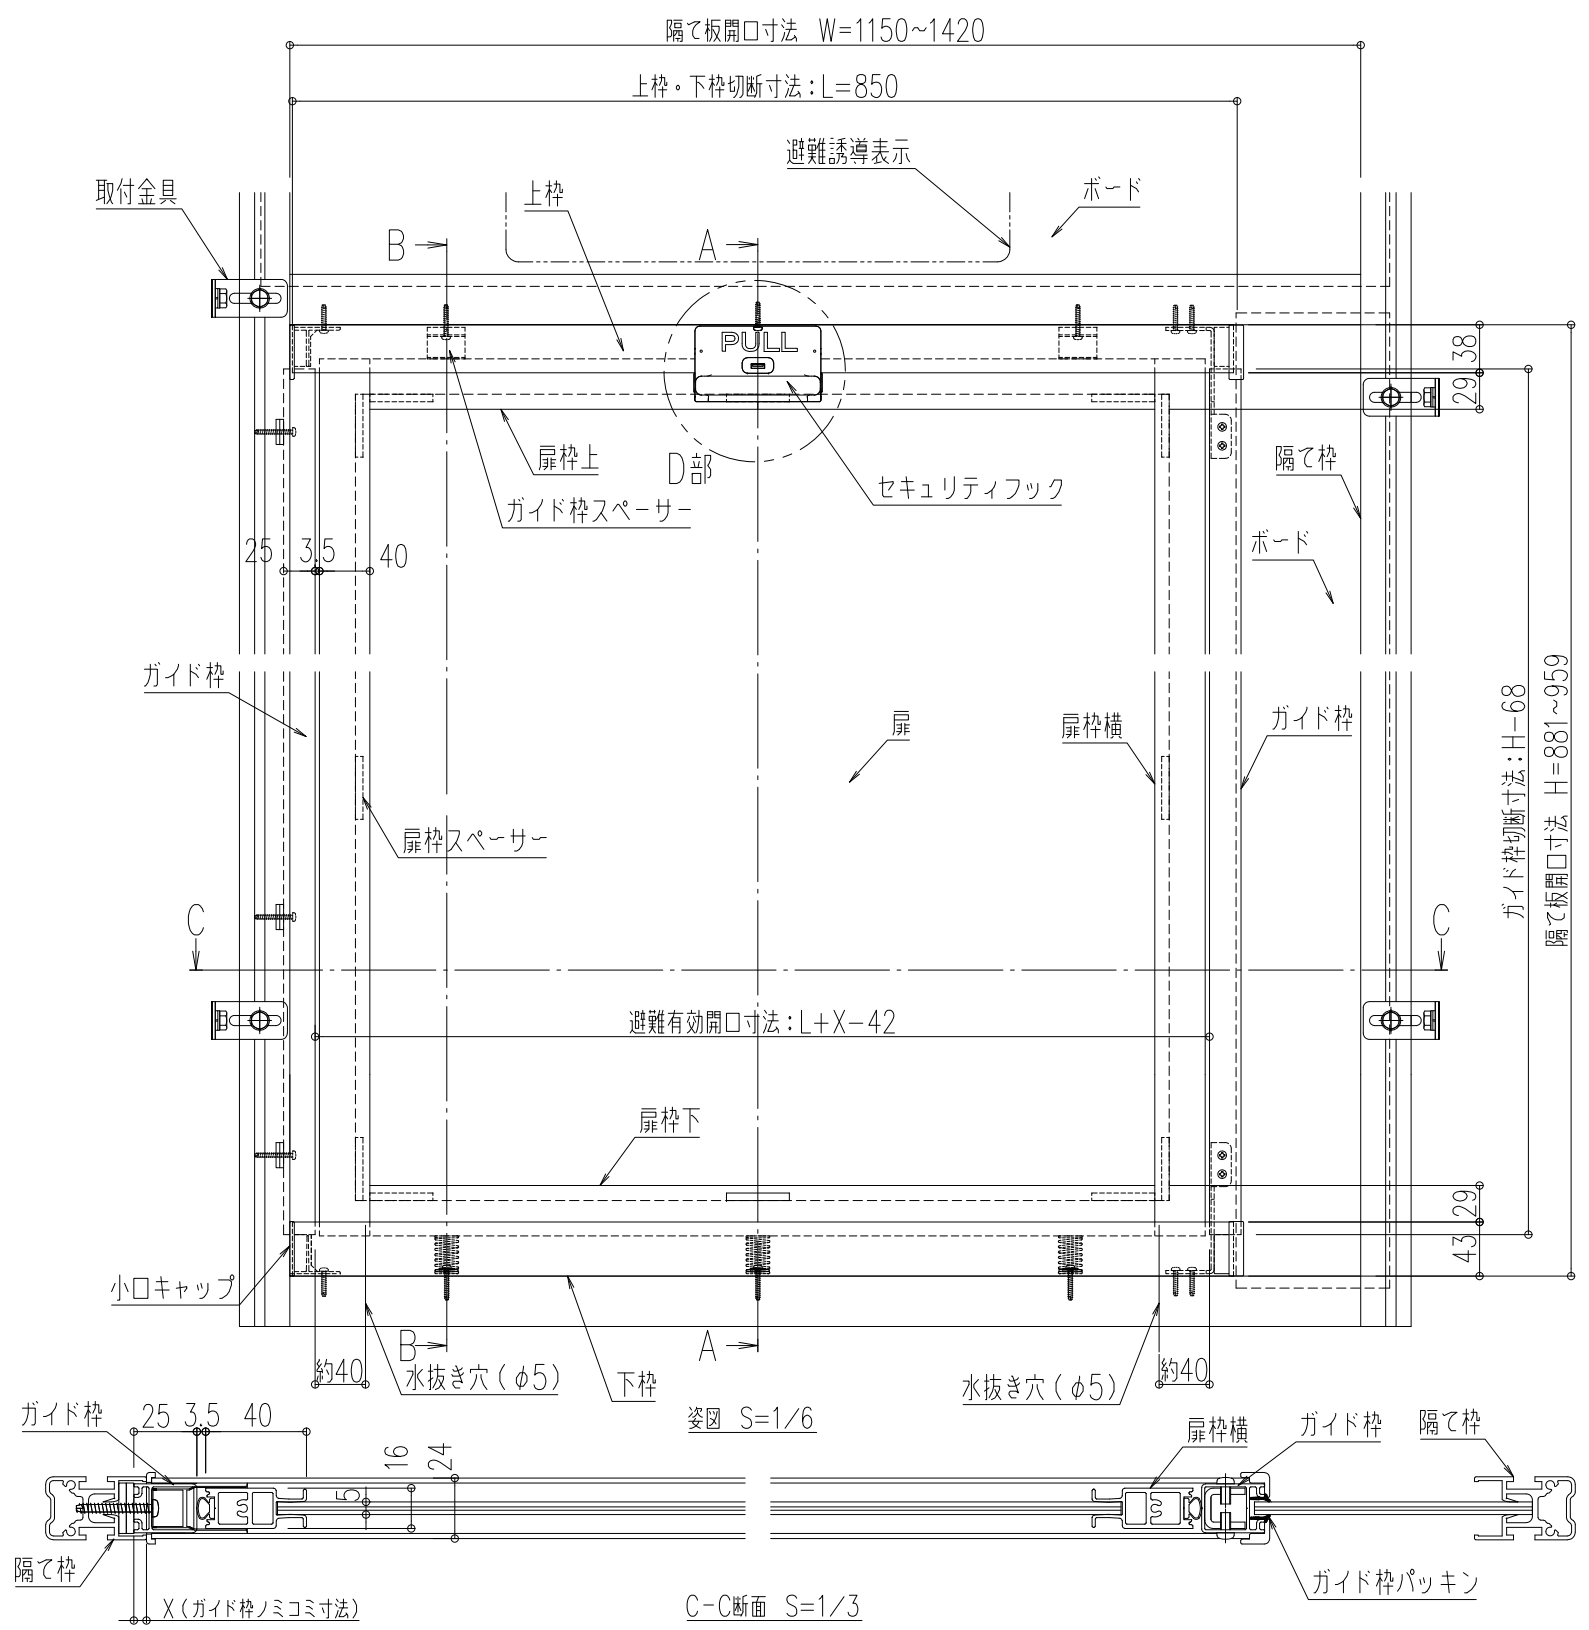

品名：LNパーティション
(新築用)

品番：LNPBN1420C

形式：1420タイプ (W=1150mm~1420mm)

仕様：

- 枠材：アルミニウム
色：シルバー/カラー
隔て板の標準高さは1800mm
- ボード：フレキシブルボード 5t

※注記：56階まで設置対応可能。

※ 避難誘導表示は参考です。実物は現物品による。

図面名称：姿図・断面詳細図

尺度： 1/3 1/6 1/20	作成日： 2018.4.18 (2020.1.22改訂)
サイズ： A3	File Name： lnb_1420_1n