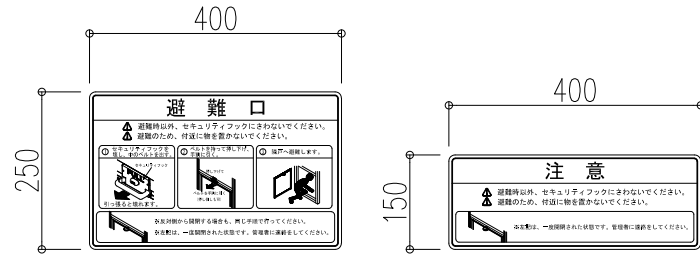

品名：LNパーティション
(新築用)

品番：LNPBN1420C

形式：1420タイプ (W=1150mm~1420mm)

仕様：

- 枠材：アルミニウム
色：シルバー/カラー
隔て板の標準高さは1800mm
- ボード：フレキシブルボード 5t

※注記：56階まで設置対応可能。

※ 避難誘導表示は参考です。実物は現物品による。

図面名称：姿図・断面詳細図

尺度： 1/3 1/6 1/20	作成日： 2018.4.18 (2020.1.22改訂)
サイズ： A3	File Name： lnb_1420_1n