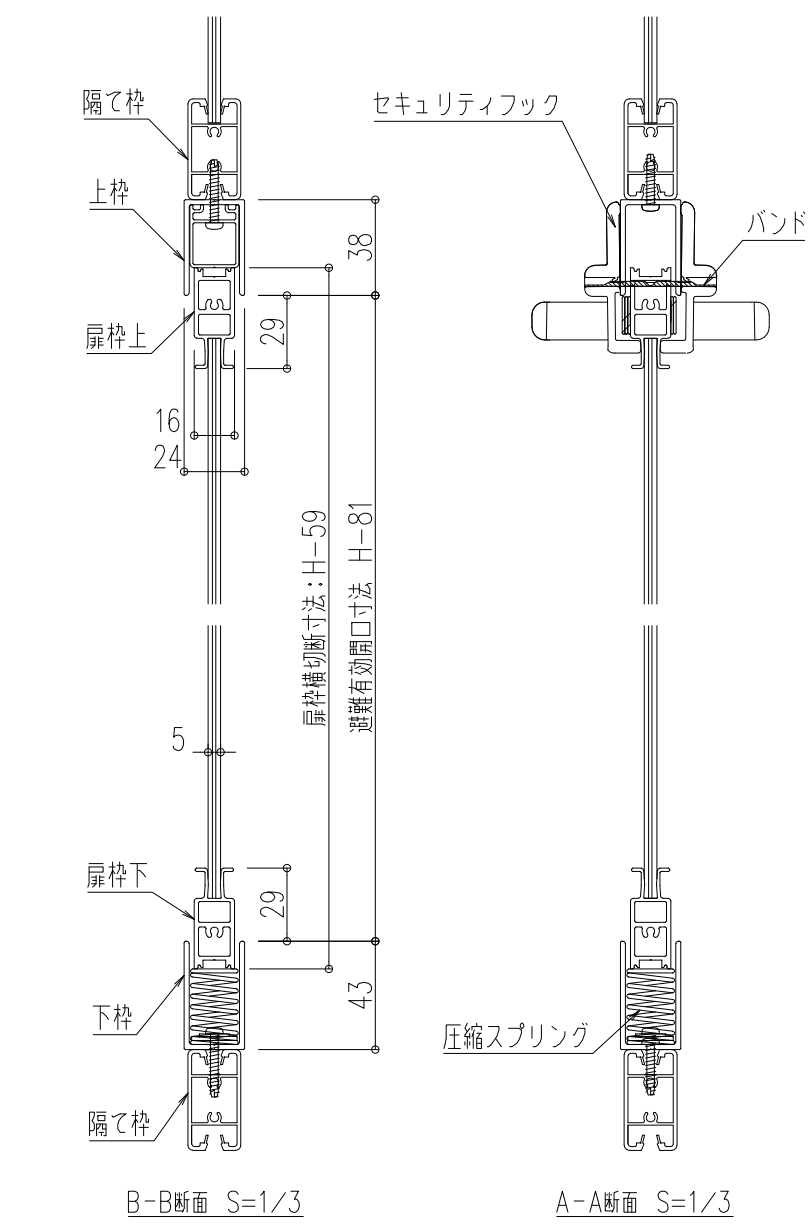

品名：LNパーティション
(新築用)

品番：LNPBN1420C

形式：1420タイプ (W=1150mm~1420mm)

仕様：

- 枠材：アルミニウム
色：シルバー/カラー
隔て板の標準高さは1800mm
- ボード：フレキシブルボード 5t

※注記：56階まで設置対応可能。

※ 避難誘導表示は参考です。実物は現物品による。

図面名称：姿図・断面詳細図

尺度： 1/3 1/6 1/20	作成日： 2018.4.18 (2020.1.22改訂)
サイズ： A3	File Name： lnb_1420_1n