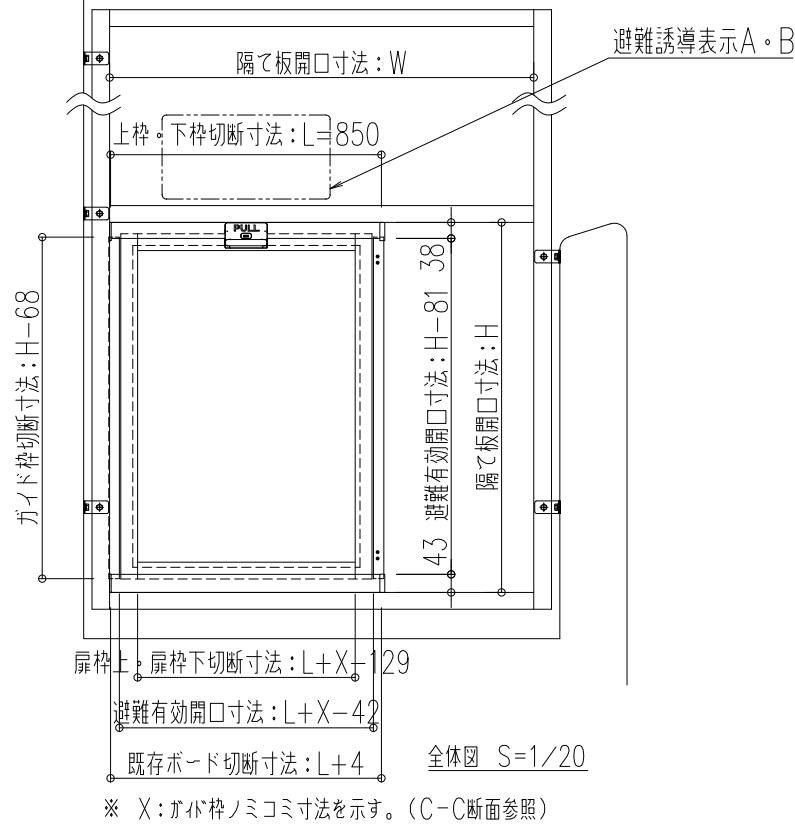

品名：LNパーティション
(新築用)

品番：LNPBN1420C

形式：1420タイプ (W=1150mm~1420mm)

仕様：

- 枠材：アルミニウム
色：シルバー/カラー
隔て板の標準高さは1800mm
- ボード：フレキシブルボード 5t

※注記：56階まで設置対応可能。

※ 避難誘導表示は参考です。実物は現物品による。

図面名称：姿図・断面詳細図

尺度： 1/3 1/6 1/20	作成日： 2018.4.18 (2020.1.22改訂)
サイズ： A3	File Name： lnb_1420_1n