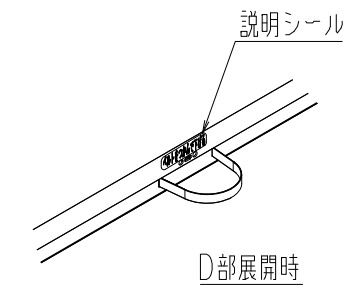

品名：LNパーティション
(新築用)

品番：LNPBN1420C

形式：1420タイプ (W=1150mm~1420mm)

仕様：

- 枠材：アルミニウム
色：シルバー/カラー
隔て板の標準高さは1800mm
- ボード：フレキシブルボード 5t

※注記：56階まで設置対応可能。

※ 避難誘導表示は参考です。実物は現物品による。

図面名称：姿図・断面詳細図

尺度： 1/3 1/6 1/20	作成日： 2018.4.18 (2020.1.22改訂)
サイズ： A3	File Name： lnb_1420_1n